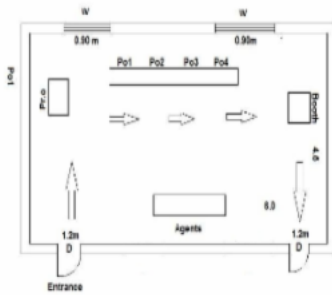

নির্বাচক নিবন্ধন আধিকারিকের স্বাক্ষর

Nazri Naksha

Google Map View

Polling Station Building Front View

Polling Station Front View

Cad View

Key MAP View

বিধানসভা নির্বাচনক্ষেত্রের নং, নাম : 191-বলাগড়  
ভাগ নং, নাম : 1-বেনীপুর