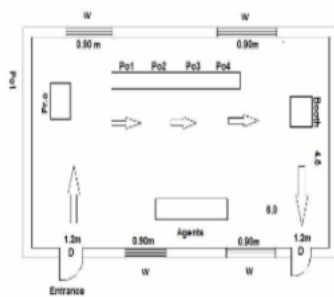

নির্বাচক নিবন্ধন আধিকারিকের স্বাক্ষর

Nazri Naksha

Google Map View

Polling Station Building Front View

Polling Station Front View

Cad View

Key MAP View

1 নাম : পি রাজু পিতার নাম: পি কালিদাস বাড়ির নং : n0588 বয়স : 45 লিঙ্গ : পুরুষ	L CX2222495 ফটো উপলব্ধ	2 নাম : সেখ সমীর পিতার নাম: লাল মহম্মদ সেখ বাড়ির নং : n0116 বয়স : 57 লিঙ্গ : পুরুষ	WB/40/188/600482 ফটো উপলব্ধ	3 নাম : লীলা দেবী স্বামীর নাম: মুন্সী রাম বাড়ির নং : এন0 বয়স : 55 লিঙ্গ : মহিলা	L CX2273290 ফটো উপলব্ধ
4 নাম : ফেরদৌসী বেগম স্বামীর নাম: সেখ হাবিব বাড়ির নং : n0116 বয়স : 54 লিঙ্গ : মহিলা	WB/40/188/600542 ফটো উপলব্ধ	5 নাম : সেখ সাবিব পিতার নাম: লাল মহম্মদ সেখ বাড়ির নং : n0592 বয়স : 39 লিঙ্গ : পুরুষ	WB/27/187/357201 ফটো উপলব্ধ	6 নাম : লামিয়া মুয়াজ্জামা পিতার নাম: সেখ সাবিব বাড়ির নং : এন000 বয়স : 20 লিঙ্গ : মহিলা	N GB2558849 ফটো উপলব্ধ
7 নাম : পি লক্ষ্মী স্বামীর নাম: পি রাজু বাড়ির নং : n0587 বয়স : 41 লিঙ্গ : মহিলা	L CX2222503 ফটো উপলব্ধ	8 নাম : সেখ রৌশন রাজু পিতার নাম: সেখ সাবিব বাড়ির নং : n0633 বয়স : 27 লিঙ্গ : পুরুষ	N GB2082568 ফটো উপলব্ধ	9 নাম : সেখ হাবিব পিতার নাম: লাল মহম্মদ সেখ বাড়ির নং : n0116 বয়স : 31 লিঙ্গ : পুরুষ	N GB2338127 ফটো উপলব্ধ
10 নাম : পী বর্নালী পিতার নাম: পি রাজু বাড়ির নং : এন05৮৮ বয়স : 22 লিঙ্গ : মহিলা	N GB2419125 ফটো উপলব্ধ	11 নাম : আমিয়া ইয়াসমিন মায়ের নাম: ফেরদৌসী বেগম বাড়ির নং : নং116 বয়স : 23 লিঙ্গ : মহিলা	N GB2339232 ফটো উপলব্ধ	12 নাম : ভোলা অধিকারী মায়ের নাম: প্রতিমা অধিকারী বাড়ির নং : n0302 বয়স : 38 লিঙ্গ : পুরুষ	L CX2221919 ফটো উপলব্ধ
13 নাম : আল্পনা অধিকারী স্বামীর নাম: শান্তনু অধিকারী বাড়ির নং : n0405 বয়স : 53 লিঙ্গ : মহিলা	WB/40/188/600544 ফটো উপলব্ধ	14 নাম : আরতী অধিকারী স্বামীর নাম: সুরত অধিকারী বাড়ির নং : n0403 বয়স : 46 লিঙ্গ : মহিলা	WB/40/188/600748 ফটো উপলব্ধ	15 নাম : সুরত অধিকারী পিতার নাম: শুধংগু অধিকারী বাড়ির নং : n0402 বয়স : 52 লিঙ্গ : পুরুষ	WB/40/188/600747 ফটো উপলব্ধ
16 নাম : পূজা অধিকারী স্বামীর নাম: রবীন অধিকারী বাড়ির নং : n0324 বয়স : 29 লিঙ্গ : মহিলা	N GB1858273 ফটো উপলব্ধ	17 নাম : রবীন অধিকারী পিতার নাম: প্রশান্ত অধিকারী বাড়ির নং : n0323 বয়স : 32 লিঙ্গ : পুরুষ	N GB1858265 ফটো উপলব্ধ	18 নাম : রাজু অধিকারী পিতার নাম: বলাই অধিকারী বাড়ির নং : n0567 বয়স : 31 লিঙ্গ : পুরুষ	N GB1764414 ফটো উপলব্ধ
19 নাম : প্রিয়া অধিকারী স্বামীর নাম: সমীর অধিকারী বাড়ির নং : n0550 বয়স : 34 লিঙ্গ : মহিলা	N GB1764471 ফটো উপলব্ধ	20 নাম : গোপাল অধিকারী পিতার নাম: সত্যবান অধিকারী বাড়ির নং : n0594 বয়স : 37 লিঙ্গ : পুরুষ	N GB1361336 ফটো উপলব্ধ	21 নাম : শিখা অধিকারী স্বামীর নাম: ভোলা অধিকারী বাড়ির নং : n0025 বয়স : 32 লিঙ্গ : মহিলা	N GB1858471 ফটো উপলব্ধ
22 নাম : প্রতিমা অধিকারী স্বামীর নাম: বলাই অধিকারী বাড়ির নং : n0300 বয়স : 60 লিঙ্গ : মহিলা	WB/40/188/600460 ফটো উপলব্ধ	23 নাম : ঝর্ণা অধিকারী স্বামীর নাম: প্রশাস্ত অধিকারী বাড়ির নং : n0303 বয়স : 56 লিঙ্গ : মহিলা	DRW2513836 ফটো উপলব্ধ	24 নাম : প্রশান্ত অধিকারী মায়ের নাম: ঝর্ণা অধিকারী বাড়ির নং : n0304 বয়স : 41 লিঙ্গ : পুরুষ	N GB1455203 ফটো উপলব্ধ
25 নাম : জয় অধিকারী পিতার নাম: হাবুল অধিকারী বাড়ির নং : n0596 বয়স : 40 লিঙ্গ : পুরুষ	N GB1361849 ফটো উপলব্ধ	26 নাম : সমীর অধিকারী পিতার নাম: নির্মল অধিকারী বাড়ির নং : n0549 বয়স : 37 লিঙ্গ : পুরুষ	N GB1361831 ফটো উপলব্ধ	27 নাম : বিপ্লব অধিকারী পিতার নাম: নির্মল অধিকারী বাড়ির নং : n0548 বয়স : 40 লিঙ্গ : পুরুষ	N GB1361815 ফটো উপলব্ধ
28 নাম : গীতা অধিকারী স্বামীর নাম: নির্মল অধিকারী বাড়ির নং : n0547 বয়স : 57 লিঙ্গ : মহিলা	WB/40/188/600461 ফটো উপলব্ধ	29 নাম : ঝুমা অধিকারী স্বামীর নাম: জয় অধিকারী বাড়ির নং : n0596 বয়স : 30 লিঙ্গ : মহিলা	N GB2030898 ফটো উপলব্ধ	30 নাম : মঙ্গল অধিকারী পিতার নাম: ভূপেন অধিকারী বাড়ির নং : n0349 বয়স : 34 লিঙ্গ : পুরুষ	N GB1361575 ফটো উপলব্ধ