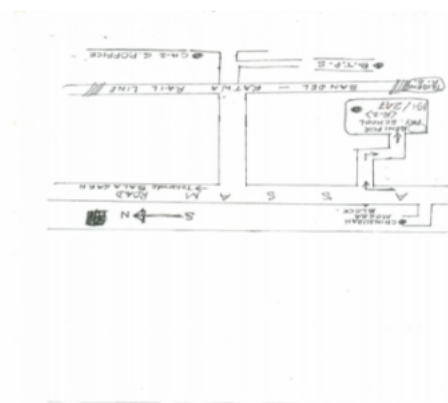

নির্বাচক নিবন্ধন আধিকারিকের স্বাক্ষর

Nazri Naksha

Google Map View

Polling Station Building Front View

Polling Station Front View

Cad View

Key MAP View

1 নাম : পি রাজু পিতার নাম: পি কালিদাস বাড়ির নং : n0588 বয়স : 45 লিঙ্গ : পুরুষ	L CX2222495 ফটো উপলব্ধ	2 নাম : সেখ সমীর পিতার নাম: লাল মহম্মদ সেখ বাড়ির নং : n0116 বয়স : 57 লিঙ্গ : পুরুষ	WB/40/188/600482 ফটো উপলব্ধ	3 নাম : লীলা দেবী স্বামীর নাম: মুন্সী রাম বাড়ির নং : এন0 বয়স : 55 লিঙ্গ : মহিলা	L CX2273290 ফটো উপলব্ধ
4 নাম : ফেরদৌসী বেগম স্বামীর নাম: সেখ হাবিব বাড়ির নং : n0116 বয়স : 54 লিঙ্গ : মহিলা	WB/40/188/600542 ফটো উপলব্ধ	5 নাম : সেখ সাবিব পিতার নাম: লাল মহম্মদ সেখ বাড়ির নং : n0592 বয়স : 39 লিঙ্গ : পুরুষ	WB/27/187/357201 ফটো উপলব্ধ	6 নাম : লামিয়া মুয়াজ্জামা পিতার নাম: সেখ সাবিব বাড়ির নং : এন000 বয়স : 20 লিঙ্গ : মহিলা	N GB2558849 ফটো উপলব্ধ
7 নাম : পি লক্ষ্মী স্বামীর নাম: পি রাজু বাড়ির নং : n0587 বয়স : 41 লিঙ্গ : মহিলা	L CX2222503 ফটো উপলব্ধ	8 নাম : সেখ রৌশন রাজু পিতার নাম: সেখ সাবিব বাড়ির নং : n0633 বয়স : 27 লিঙ্গ : পুরুষ	N GB2082568 ফটো উপলব্ধ	9 নাম : সেখ হাবিব পিতার নাম: লাল মহম্মদ সেখ বাড়ির নং : n0116 বয়স : 31 লিঙ্গ : পুরুষ	N GB2338127 ফটো উপলব্ধ
10 নাম : পী বর্নালী পিতার নাম: পি রাজু বাড়ির নং : এন05৮৮ বয়স : 22 লিঙ্গ : মহিলা	N GB2419125 ফটো উপলব্ধ	11 নাম : আমিয়া ইয়াসমিন মায়ের নাম: ফেরদৌসী বেগম বাড়ির নং : নং116 বয়স : 23 লিঙ্গ : মহিলা	N GB2339232 ফটো উপলব্ধ	12 নাম : ভোলা অধিকারী মায়ের নাম: প্রতিমা অধিকারী বাড়ির নং : n0302 বয়স : 38 লিঙ্গ : পুরুষ	L CX2221919 ফটো উপলব্ধ
13 নাম : আল্পনা অধিকারী স্বামীর নাম: শান্তনু অধিকারী বাড়ির নং : n0405 বয়স : 53 লিঙ্গ : মহিলা	WB/40/188/600544 ফটো উপলব্ধ	14 নাম : আরতী অধিকারী স্বামীর নাম: সুরত অধিকারী বাড়ির নং : n0403 বয়স : 46 লিঙ্গ : মহিলা	WB/40/188/600748 ফটো উপলব্ধ	15 নাম : সুরত অধিকারী পিতার নাম: শুধংগু অধিকারী বাড়ির নং : n0402 বয়স : 52 লিঙ্গ : পুরুষ	WB/40/188/600747 ফটো উপলব্ধ
16 নাম : পূজা অধিকারী স্বামীর নাম: রবীন অধিকারী বাড়ির নং : n0324 বয়স : 29 লিঙ্গ : মহিলা	N GB1858273 ফটো উপলব্ধ	17 নাম : রবীন অধিকারী পিতার নাম: প্রশান্ত অধিকারী বাড়ির নং : n0323 বয়স : 32 লিঙ্গ : পুরুষ	N GB1858265 ফটো উপলব্ধ	18 নাম : রাজু অধিকারী পিতার নাম: বলাই অধিকারী বাড়ির নং : n0567 বয়স : 31 লিঙ্গ : পুরুষ	N GB1764414 ফটো উপলব্ধ
19 নাম : প্রিয়া অধিকারী স্বামীর নাম: সমীর অধিকারী বাড়ির নং : n0550 বয়স : 34 লিঙ্গ : মহিলা	N GB1764471 ফটো উপলব্ধ	20 নাম : গোপাল অধিকারী পিতার নাম: সত্যবান অধিকারী বাড়ির নং : n0594 বয়স : 37 লিঙ্গ : পুরুষ	N GB1361336 ফটো উপলব্ধ	21 নাম : শিখা অধিকারী স্বামীর নাম: ভোলা অধিকারী বাড়ির নং : n0025 বয়স : 32 লিঙ্গ : মহিলা	N GB1858471 ফটো উপলব্ধ
22 নাম : প্রতিমা অধিকারী স্বামীর নাম: বলাই অধিকারী বাড়ির নং : n0300 বয়স : 60 লিঙ্গ : মহিলা	WB/40/188/600460 ফটো উপলব্ধ	23 নাম : ঝর্ণা অধিকারী স্বামীর নাম: প্রশাস্ত অধিকারী বাড়ির নং : n0303 বয়স : 56 লিঙ্গ : মহিলা	DRW2513836 ফটো উপলব্ধ	24 নাম : প্রশান্ত অধিকারী মায়ের নাম: ঝর্ণা অধিকারী বাড়ির নং : n0304 বয়স : 41 লিঙ্গ : পুরুষ	N GB1455203 ফটো উপলব্ধ
25 নাম : জয় অধিকারী পিতার নাম: হাবুল অধিকারী বাড়ির নং : n0596 বয়স : 40 লিঙ্গ : পুরুষ	N GB1361849 ফটো উপলব্ধ	26 নাম : সমীর অধিকারী পিতার নাম: নির্মল অধিকারী বাড়ির নং : n0549 বয়স : 37 লিঙ্গ : পুরুষ	N GB1361831 ফটো উপলব্ধ	27 নাম : বিপ্লব অধিকারী পিতার নাম: নির্মল অধিকারী বাড়ির নং : n0548 বয়স : 40 লিঙ্গ : পুরুষ	N GB1361815 ফটো উপলব্ধ
28 নাম : গীতা অধিকারী স্বামীর নাম: নির্মল অধিকারী বাড়ির নং : n0547 বয়স : 57 লিঙ্গ : মহিলা	WB/40/188/600461 ফটো উপলব্ধ	29 নাম : ঝুমা অধিকারী স্বামীর নাম: জয় অধিকারী বাড়ির নং : n0596 বয়স : 30 লিঙ্গ : মহিলা	N GB2030898 ফটো উপলব্ধ	30 নাম : মঙ্গল অধিকারী পিতার নাম: ভূপেন অধিকারী বাড়ির নং : n0349 বয়স : 34 লিঙ্গ : পুরুষ	N GB1361575 ফটো উপলব্ধ