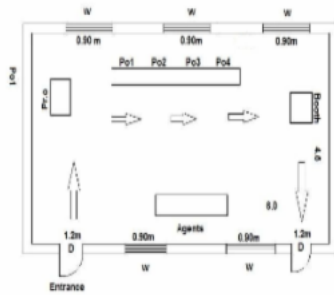

নির্বাচক নিবন্ধন আধিকারিকের স্বাক্ষর

Nazri Naksha

Google Map View

Polling Station Building Front View

Polling Station Front View

Cad View

Key MAP View

বিধানসভা নির্বাচনক্ষেত্রের নং, নাম : 191-বলাগড়  
ভাগ নং, নাম : 1-সমগ্র বান্দাপাড়া