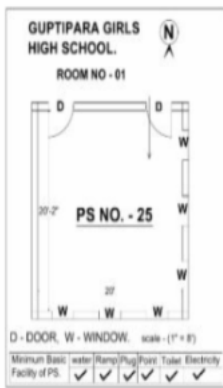

নির্বাচক নিবন্ধন আধিকারিকের স্বাক্ষর

Nazri Naksha

Google Map View

Polling Station Building Front View

Polling Station Front View

Cad View

Key MAP View

1 নাম : মিনু কর্মকার স্বামীর নাম: গৌরাজ কর্মকার বাড়ির নং : n0044 বয়স : 57 লিঙ্গ : মহিলা	WB/40/188/042038	ফটো উপলব্ধ	2 নাম : লক্ষী কর্মকার স্বামীর নাম: গোপাল কর্মকার বাড়ির নং : n0035 বয়স : 44 লিঙ্গ : মহিলা	LCX1610633	ফটো উপলব্ধ	3 নাম : গোপাল কর্মকার পিতার নাম: শ্যামপদ কর্মকার বাড়ির নং : n0035 বয়স : 51 লিঙ্গ : পুরুষ	LCX1778372	ফটো উপলব্ধ
4 নাম : অভিজিৎ কর্মকার পিতার নাম: গৌরাজ কর্মকার বাড়ির নং : n0032 বয়স : 34 লিঙ্গ : পুরুষ	NGB1482546	ফটো উপলব্ধ	5 নাম : বিশ্বজিৎ কর্মকার পিতার নাম: গৌরাজ কর্মকার বাড়ির নং : n0032 বয়স : 41 লিঙ্গ : পুরুষ	NGB0106427	ফটো উপলব্ধ	6 নাম : গৌরাজ কর্মকার পিতার নাম: চিত্তাহরন কর্মকার বাড়ির নং : n0032 বয়স : 66 লিঙ্গ : পুরুষ	WB/40/188/042274	ফটো উপলব্ধ
7 নাম : অর্নিবান চক্রবর্তী পিতার নাম: অনিমেশ চক্রবর্তী বাড়ির নং : n0268 বয়স : 26 লিঙ্গ : পুরুষ	NGB2110351	ফটো উপলব্ধ	8 নাম : অমর চক্রবর্তী পিতার নাম: অনিমেশ চক্রবর্তী বাড়ির নং : n0058 বয়স : 27 লিঙ্গ : পুরুষ	NGB1987965	ফটো উপলব্ধ	9 নাম : অডিক চক্রবর্তী পিতার নাম: উত্তম চক্রবর্তী বাড়ির নং : এন0177 বয়স : 23 লিঙ্গ : পুরুষ	NGB2349884	ফটো উপলব্ধ
10 নাম : মিনাক্ষী রায় পিতার নাম: ভদ্রেশ্বর রায় বাড়ির নং : এন058 বয়স : 33 লিঙ্গ : মহিলা	NGB1658632	ফটো উপলব্ধ	11 নাম : সুলেখা চক্রবর্তী স্বামীর নাম: অনিমেশ চক্রবর্তী বাড়ির নং : n0058 বয়স : 47 লিঙ্গ : মহিলা	LCX1106459	ফটো উপলব্ধ	12 নাম : অনিমেশ চক্রবর্তী পিতার নাম: ননীগোপাল চক্রবর্তী বাড়ির নং : n0058 বয়স : 49 লিঙ্গ : পুরুষ	LCX1106467	ফটো উপলব্ধ
13 নাম : সুদীপ্ত চক্রবর্তী পিতার নাম: বিভূতি চক্রবর্তী বাড়ির নং : n0056 বয়স : 47 লিঙ্গ : পুরুষ	LCX1105600	ফটো উপলব্ধ	14 নাম : দিপিকা চক্রবর্তী স্বামীর নাম: সন্দীপ চক্রবর্তী বাড়ির নং : n0056 বয়স : 36 লিঙ্গ : মহিলা	NGB1572395	ফটো উপলব্ধ	15 নাম : সন্দীপ চক্রবর্তী পিতার নাম: সন্তোষ কুমার চক্রবর্তী বাড়ির নং : n0056 বয়স : 46 লিঙ্গ : পুরুষ	NGB1273093	ফটো উপলব্ধ
16 নাম : বার্ণা চক্রবর্তী স্বামীর নাম: বিভূতি চক্রবর্তী বাড়ির নং : n0056 বয়স : 69 লিঙ্গ : মহিলা	WB/40/188/042081	ফটো উপলব্ধ	17 নাম : কৃষ্ণা চ্যাটার্জী স্বামীর নাম: সৌরেন্দ্র চ্যাটার্জী বাড়ির নং : n0060 বয়স : 67 লিঙ্গ : মহিলা	WB/40/188/042108	ফটো উপলব্ধ	18 নাম : সন্দীপন চ্যাটার্জী স্বামীর নাম: কৃষ্ণা চ্যাটার্জী বাড়ির নং : n0060 বয়স : 34 লিঙ্গ : পুরুষ	NGB1273044	ফটো উপলব্ধ
19 নাম : নীহারেন্দ্র চ্যাটার্জী পিতার নাম: শিবেন্দ্র চ্যাটার্জী বাড়ির নং : n0061 বয়স : 59 লিঙ্গ : পুরুষ	WB/40/188/042359	ফটো উপলব্ধ	20 নাম : বনানী চ্যাটার্জী স্বামীর নাম: নীহারেন্দ্র চ্যাটার্জী বাড়ির নং : n0061 বয়স : 44 লিঙ্গ : মহিলা	LCX1305895	ফটো উপলব্ধ	21 নাম : শমীক নারায়ন চট্টোপাধ্যায় পিতার নাম: নীহারেন্দ্র নারায়ন চট্টোপাধ্যায় বাড়ির নং : n0061 বয়স : 29 লিঙ্গ : পুরুষ	NGB1809094	ফটো উপলব্ধ
22 নাম : আভা চ্যাটার্জী স্বামীর নাম: শৈলেন্দ্র চ্যাটার্জী বাড়ির নং : n0059 বয়স : 73 লিঙ্গ : মহিলা	LCX1305887	ফটো উপলব্ধ	# 23 নাম : অনন্যা চক্রবর্তী স্বামীর নাম: সন্দীপন চ্যাটার্জী বাড়ির নং : এন0061 বয়স : 33 লিঙ্গ : মহিলা	NGB1482025	ফটো উপলব্ধ	24 নাম : শ্রাবন্তী দাস পিতার নাম: বিজয় দাস বাড়ির নং : এন0053 বয়স : 22 লিঙ্গ : মহিলা	NGB2432961	ফটো উপলব্ধ
25 নাম : মালতী দাস স্বামীর নাম: ব্রজগোপাল দাস বাড়ির নং : n0052 বয়স : 76 লিঙ্গ : মহিলা	WB/40/188/042351	ফটো উপলব্ধ	26 নাম : বিজয় দাস পিতার নাম: কালীপদ দাস বাড়ির নং : n0053 বয়স : 51 লিঙ্গ : পুরুষ	WB/40/188/042047	ফটো উপলব্ধ	27 নাম : মালতী দাস স্বামীর নাম: বিজয় দাস বাড়ির নং : n0053 বয়স : 41 লিঙ্গ : মহিলা	NGB1273275	ফটো উপলব্ধ
28 নাম : লিপিকা পণ্ডিত স্বামীর নাম: প্রদীপ কোলে বাড়ির নং : N0187 বয়স : 34 লিঙ্গ : মহিলা	NGB2133627	ফটো উপলব্ধ	29 নাম : অতনু পাল পিতার নাম: কালীপদ পাল বাড়ির নং : এন0180 বয়স : 23 লিঙ্গ : পুরুষ	NGB2353753	ফটো উপলব্ধ	30 নাম : শম্পা পোন্ধার স্বামীর নাম: শঙ্কর পোন্ধার বাড়ির নং : 111 বয়স : 43 লিঙ্গ : মহিলা	CHK2653301	ফটো উপলব্ধ