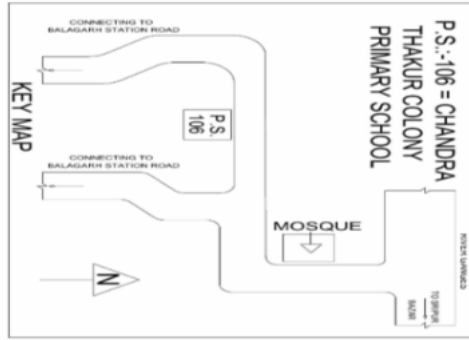

Nazri Naksha