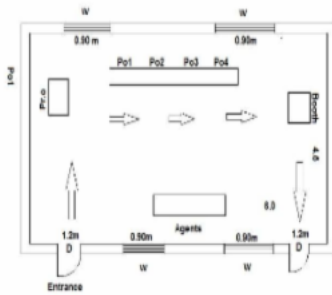

নির্বাচক নিবন্ধন আধিকারিকের স্বাক্ষর

Nazri Naksha

Google Map View

Polling Station Building Front View

Polling Station Front View

Cad View

Key MAP View

বিধানসভা নির্বাচনক্ষেত্রের নং, নাম : 191-বলাগড়
ভাগ নং, নাম : 1-হোয়েরা(নিয়োগীপুকুর,আঁচবাগান,এল.এম.আই.)