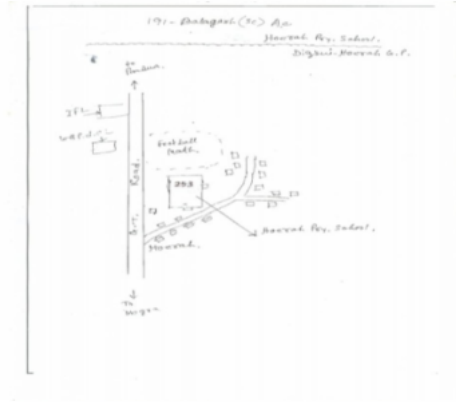

Nazri Naksha