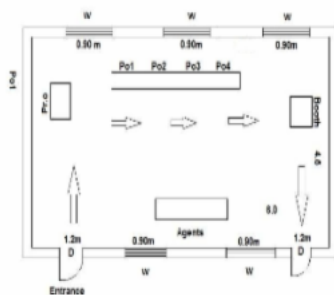

নির্বাচক নিবন্ধন আধিকারিকের স্বাক্ষর

Nazri Naksha

Google Map View

Polling Station Building Front View

Polling Station Front View

Cad View

Key MAP View

বিধানসভা নির্বাচনক্ষেত্রের নং, নাম : 191-বলাগড়
ভাগ নং, নাম : 1-হোয়েরা মোল্লাপাড়া ,হোয়েরা বেলপাড়া