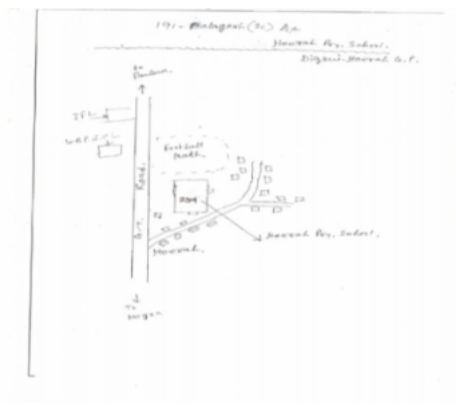

Nazri Naksha