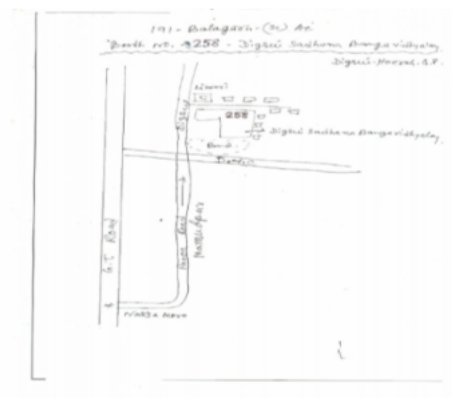

নির্বাচক নিবন্ধন আধিকারিকের স্বাক্ষর

Nazri Naksha

Google Map View

Polling Station Building Front View

Polling Station Front View

Cad View

Key MAP View

1	WB/27/187/177323	নাম : দেব নারায়ণ আচার্য পিতার নাম: দিলীপ কুমার আচার্য বাড়ির নং : n0013 বয়স : 53 লিঙ্গ : পুরুষ	ফটো উপলব্ধ	2	WB/27/187/177074	নাম : স্বাতী আচার্য স্বামীর নাম: দিলীপ কুমার আচার্য বাড়ির নং : n0013 বয়স : 73 লিঙ্গ : মহিলা	ফটো উপলব্ধ	3	CQD2409589	নাম : শিব নারায়ণ আচার্য পিতার নাম: দিলীপ কুমার আচার্য বাড়ির নং : n0013 বয়স : 49 লিঙ্গ : পুরুষ	ফটো উপলব্ধ
4	NGB1649482	নাম : অনিতা আচার্য অধিকারী স্বামীর নাম: দেব নারায়ণ আচার্য বাড়ির নং : n0013 বয়স : 52 লিঙ্গ : মহিলা	ফটো উপলব্ধ	5	CQD2409415	নাম : রুপা আচার্য স্বামীর নাম: রাজনারায়ণ আচার্য বাড়ির নং : 120 বয়স : 49 লিঙ্গ : মহিলা	ফটো উপলব্ধ	6	WB/27/187/174020	নাম : কমল কুমার আচার্য পিতার নাম: তারক নাথ আচার্য বাড়ির নং : n0003 বয়স : 78 লিঙ্গ : পুরুষ	ফটো উপলব্ধ
7	CQD1384114	নাম : শঙ্কর নারায়ণ আচার্য পিতার নাম: দিলীপ কুমার আচার্য বাড়ির নং : n0013 বয়স : 47 লিঙ্গ : পুরুষ	ফটো উপলব্ধ	8	CQD1384817	নাম : রেনুকা আচার্য স্বামীর নাম: অশোক কুমার আচার্য বাড়ির নং : n0013 বয়স : 59 লিঙ্গ : মহিলা	ফটো উপলব্ধ	9	CQD2409597	নাম : শর্মিষ্ঠা আচার্য স্বামীর নাম: শিবনারায়ণ আচার্য বাড়ির নং : n0013 বয়স : 49 লিঙ্গ : মহিলা	ফটো উপলব্ধ
10	RVU1267459	নাম : সংঘমিত্রা আচার্য স্বামীর নাম: কুন্তল আচার্য বাড়ির নং : n0003 বয়স : 35 লিঙ্গ : মহিলা	ফটো উপলব্ধ	11	CQD2309334	নাম : কুন্তল আচার্য পিতার নাম: কমল কুমার আচার্য বাড়ির নং : n0003 বয়স : 38 লিঙ্গ : পুরুষ	ফটো উপলব্ধ	12	CQD1489061	নাম : কেশব কুমার আচার্য পিতার নাম: কমল কুমার আচার্য বাড়ির নং : n0003 বয়স : 43 লিঙ্গ : পুরুষ	ফটো উপলব্ধ
13	WB/27/187/174021	নাম : কমলা আচার্য স্বামীর নাম: কমল কুমার আচার্য বাড়ির নং : n0003 বয়স : 66 লিঙ্গ : মহিলা	ফটো উপলব্ধ	14	WB/27/187/177010	নাম : রাজ নারায়ণ আচার্য পিতার নাম: দিলীপ কুমার আচার্য বাড়ির নং : n0013 বয়স : 52 লিঙ্গ : পুরুষ	ফটো উপলব্ধ	15	WB/27/187/174316	নাম : অশোক কুমার আচার্য পিতার নাম: তারক নাথ আচার্য বাড়ির নং : n0013 বয়স : 61 লিঙ্গ : পুরুষ	ফটো উপলব্ধ
16	NGB2554764	নাম : স্বপ্নিলা আচার্য পিতার নাম: শিব নারায়ণ আচার্য বাড়ির নং : 13 বয়স : 21 লিঙ্গ : মহিলা	ফটো উপলব্ধ	17	NGB2554749	নাম : স্বপ্নিলা আচার্য পিতার নাম: শিব নারায়ণ আচার্য বাড়ির নং : 13 বয়স : 21 লিঙ্গ : পুরুষ	ফটো উপলব্ধ	18	NGB1649425	নাম : মাধবী মুরমু স্বামীর নাম: গুণিনাথ মুরমু বাড়ির নং : n0002 বয়স : 35 লিঙ্গ : মহিলা	ফটো উপলব্ধ
19	NGB1457886	নাম : তোতা কর্মকার পিতার নাম: অশোক কর্মকার বাড়ির নং : n0002 বয়স : 35 লিঙ্গ : মহিলা	ফটো উপলব্ধ	20	WB/27/187/177108	নাম : অশোক কর্মকার পিতার নাম: বাদল কর্মকার বাড়ির নং : n0002 বয়স : 63 লিঙ্গ : পুরুষ	ফটো উপলব্ধ	21	WB/27/187/177186	নাম : বর্ণা কর্মকার স্বামীর নাম: অশোক কর্মকার বাড়ির নং : n0002 বয়স : 57 লিঙ্গ : মহিলা	ফটো উপলব্ধ
22	NGB2085256	নাম : চন্দনা কর্মকার পিতার নাম: অশোক কর্মকার বাড়ির নং : n0290 বয়স : 29 লিঙ্গ : মহিলা	ফটো উপলব্ধ	23	MNB3126620	নাম : হীরক গুপ্ত মায়ের নাম: শুক্লা গুপ্ত বাড়ির নং : দিগসুই বয়স : 44 লিঙ্গ : পুরুষ	ফটো উপলব্ধ	24	NGB2391423	নাম : সঞ্জীব গাইন পিতার নাম: সোমল গাইন বাড়ির নং : এন0000 বয়স : 26 লিঙ্গ : পুরুষ	ফটো উপলব্ধ
25	NGB2391431	নাম : সুব্রত গাইন পিতার নাম: সোমল গাইন বাড়ির নং : এন000 বয়স : 27 লিঙ্গ : পুরুষ	ফটো উপলব্ধ	26	NGB2391449	নাম : সমল গাইন পিতার নাম: অবনী গাইন বাড়ির নং : এন0000 বয়স : 56 লিঙ্গ : পুরুষ	ফটো উপলব্ধ	27	NGB2391472	নাম : তনয়া গাঙ্গুলী পিতার নাম: যজ্ঞেশ্বর গাঙ্গুলী বাড়ির নং : এন0235 বয়স : 23 লিঙ্গ : মহিলা	ফটো উপলব্ধ
28	WB/27/187/177685	নাম : শ্যামসুন্দর সরকার পিতার নাম: মনোমোহন সরকার বাড়ির নং : n0007 বয়স : 80 লিঙ্গ : পুরুষ	ফটো উপলব্ধ	29	WB/27/187/177113	নাম : বাসন্তী সরকার স্বামীর নাম: শ্যামসুন্দর সরকার বাড়ির নং : n0007 বয়স : 69 লিঙ্গ : মহিলা	ফটো উপলব্ধ	30	CQD1847912	নাম : সন্দীপ ঘোষ পিতার নাম: নারায়ণ চন্দ্র ঘোষ বাড়ির নং : n0042 বয়স : 42 লিঙ্গ : পুরুষ	ফটো উপলব্ধ