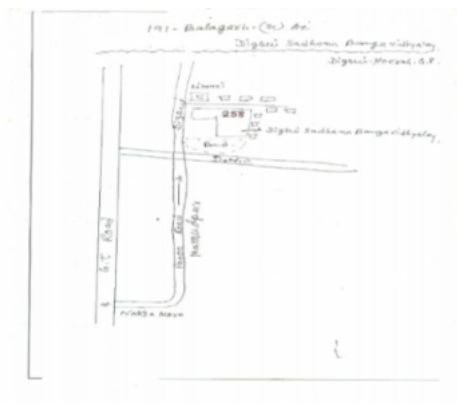

Nazri Naksha