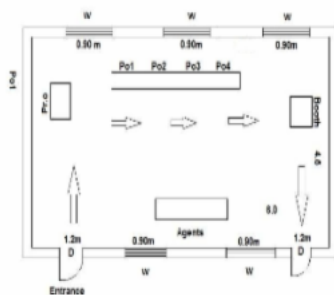

নির্বাচক নিবন্ধন আধিকারিকের স্বাক্ষর

Nazri Naksha

Google Map View

Polling Station Building Front View

Polling Station Front View

Cad View

Key MAP View

1	WB/27/187/177323	নাম : দেব নারায়ণ আচার্য পিতার নাম: দিলীপ কুমার আচার্য বাড়ির নং : n0013 বয়স : 53 লিঙ্গ : পুরুষ	ফটো উপলব্ধ	2	WB/27/187/177074	নাম : স্বাতী আচার্য স্বামীর নাম: দিলীপ কুমার আচার্য বাড়ির নং : n0013 বয়স : 73 লিঙ্গ : মহিলা	ফটো উপলব্ধ	3	CQD2409589	নাম : শিব নারায়ণ আচার্য পিতার নাম: দিলীপ কুমার আচার্য বাড়ির নং : n0013 বয়স : 49 লিঙ্গ : পুরুষ	ফটো উপলব্ধ
4	NGB1649482	নাম : অনিতা আচার্য অধিকারী স্বামীর নাম: দেব নারায়ণ আচার্য বাড়ির নং : n0013 বয়স : 52 লিঙ্গ : মহিলা	ফটো উপলব্ধ	5	CQD2409415	নাম : রুপা আচার্য স্বামীর নাম: রাজনারায়ণ আচার্য বাড়ির নং : 120 বয়স : 49 লিঙ্গ : মহিলা	ফটো উপলব্ধ	6	WB/27/187/174020	নাম : কমল কুমার আচার্য পিতার নাম: তারক নাথ আচার্য বাড়ির নং : n0003 বয়স : 78 লিঙ্গ : পুরুষ	ফটো উপলব্ধ
7	CQD1384114	নাম : শঙ্কর নারায়ণ আচার্য পিতার নাম: দিলীপ কুমার আচার্য বাড়ির নং : n0013 বয়স : 47 লিঙ্গ : পুরুষ	ফটো উপলব্ধ	8	CQD1384817	নাম : রেনুকা আচার্য স্বামীর নাম: অশোক কুমার আচার্য বাড়ির নং : n0013 বয়স : 59 লিঙ্গ : মহিলা	ফটো উপলব্ধ	9	CQD2409597	নাম : শর্মিষ্ঠা আচার্য স্বামীর নাম: শিবনারায়ণ আচার্য বাড়ির নং : n0013 বয়স : 49 লিঙ্গ : মহিলা	ফটো উপলব্ধ
10	RVU1267459	নাম : সংঘমিত্রা আচার্য স্বামীর নাম: কুন্তল আচার্য বাড়ির নং : n0003 বয়স : 35 লিঙ্গ : মহিলা	ফটো উপলব্ধ	11	CQD2309334	নাম : কুন্তল আচার্য পিতার নাম: কমল কুমার আচার্য বাড়ির নং : n0003 বয়স : 38 লিঙ্গ : পুরুষ	ফটো উপলব্ধ	12	CQD1489061	নাম : কেশব কুমার আচার্য পিতার নাম: কমল কুমার আচার্য বাড়ির নং : n0003 বয়স : 43 লিঙ্গ : পুরুষ	ফটো উপলব্ধ
13	WB/27/187/174021	নাম : কমলা আচার্য স্বামীর নাম: কমল কুমার আচার্য বাড়ির নং : n0003 বয়স : 66 লিঙ্গ : মহিলা	ফটো উপলব্ধ	14	WB/27/187/177010	নাম : রাজ নারায়ণ আচার্য পিতার নাম: দিলীপ কুমার আচার্য বাড়ির নং : n0013 বয়স : 52 লিঙ্গ : পুরুষ	ফটো উপলব্ধ	15	WB/27/187/174316	নাম : অশোক কুমার আচার্য পিতার নাম: তারক নাথ আচার্য বাড়ির নং : n0013 বয়স : 61 লিঙ্গ : পুরুষ	ফটো উপলব্ধ
16	NGB2554764	নাম : স্বপ্নিলা আচার্য পিতার নাম: শিব নারায়ণ আচার্য বাড়ির নং : 13 বয়স : 21 লিঙ্গ : মহিলা	ফটো উপলব্ধ	17	NGB2554749	নাম : স্বপ্নিলা আচার্য পিতার নাম: শিব নারায়ণ আচার্য বাড়ির নং : 13 বয়স : 21 লিঙ্গ : পুরুষ	ফটো উপলব্ধ	18	NGB1649425	নাম : মাধবী মুরমু স্বামীর নাম: গুণিনাথ মুরমু বাড়ির নং : n0002 বয়স : 35 লিঙ্গ : মহিলা	ফটো উপলব্ধ
19	NGB1457886	নাম : তোতা কর্মকার পিতার নাম: অশোক কর্মকার বাড়ির নং : n0002 বয়স : 35 লিঙ্গ : মহিলা	ফটো উপলব্ধ	20	WB/27/187/177108	নাম : অশোক কর্মকার পিতার নাম: বাদল কর্মকার বাড়ির নং : n0002 বয়স : 63 লিঙ্গ : পুরুষ	ফটো উপলব্ধ	21	WB/27/187/177186	নাম : বর্ণা কর্মকার স্বামীর নাম: অশোক কর্মকার বাড়ির নং : n0002 বয়স : 57 লিঙ্গ : মহিলা	ফটো উপলব্ধ
22	NGB2085256	নাম : চন্দনা কর্মকার পিতার নাম: অশোক কর্মকার বাড়ির নং : n0290 বয়স : 29 লিঙ্গ : মহিলা	ফটো উপলব্ধ	23	MNB3126620	নাম : হীরক গুপ্ত মায়ের নাম: শুক্লা গুপ্ত বাড়ির নং : দিগসুই বয়স : 44 লিঙ্গ : পুরুষ	ফটো উপলব্ধ	24	NGB2391423	নাম : সঞ্জীব গাইন পিতার নাম: সোমল গাইন বাড়ির নং : এন0000 বয়স : 26 লিঙ্গ : পুরুষ	ফটো উপলব্ধ
25	NGB2391431	নাম : সুব্রত গাইন পিতার নাম: সোমল গাইন বাড়ির নং : এন000 বয়স : 27 লিঙ্গ : পুরুষ	ফটো উপলব্ধ	26	NGB2391449	নাম : সমল গাইন পিতার নাম: অবনী গাইন বাড়ির নং : এন0000 বয়স : 56 লিঙ্গ : পুরুষ	ফটো উপলব্ধ	27	NGB2391472	নাম : তনয়া গাঙ্গুলী পিতার নাম: যজ্ঞেশ্বর গাঙ্গুলী বাড়ির নং : এন0235 বয়স : 23 লিঙ্গ : মহিলা	ফটো উপলব্ধ
28	WB/27/187/177685	নাম : শ্যামসুন্দর সরকার পিতার নাম: মনোমোহন সরকার বাড়ির নং : n0007 বয়স : 80 লিঙ্গ : পুরুষ	ফটো উপলব্ধ	29	WB/27/187/177113	নাম : বাসন্তী সরকার স্বামীর নাম: শ্যামসুন্দর সরকার বাড়ির নং : n0007 বয়স : 69 লিঙ্গ : মহিলা	ফটো উপলব্ধ	30	CQD1847912	নাম : সন্দীপ ঘোষ পিতার নাম: নারায়ণ চন্দ্র ঘোষ বাড়ির নং : n0042 বয়স : 42 লিঙ্গ : পুরুষ	ফটো উপলব্ধ