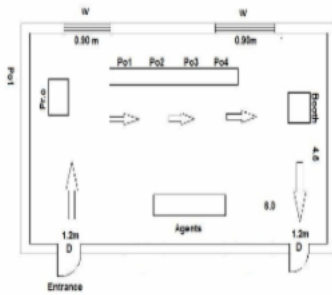

নির্বাচক নিবন্ধন আধিকারিকের স্বাক্ষর

Nazri Naksha

Google Map View

Polling Station Building Front View

Polling Station Front View

Cad View

Key MAP View

বিধানসভা নির্বাচনক্ষেত্রের নং, নাম : 191-বলাগড়
ভাগ নং, নাম : 1-বাগড়ী(কাঁটাডাঙ্গা,মুসলমানপাড়া,দক্ষিণপাড়া)