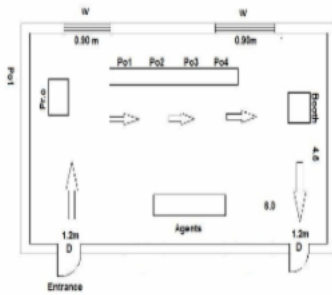

নির্বাচক নিবন্ধন আধিকারিকের স্বাক্ষর

Nazri Naksha

Google Map View

Polling Station Building Front View

Polling Station Front View

Cad View

Key MAP View

বিধানসভা নির্বাচনক্ষেত্রের নং, নাম : 191-বলাগড়
ভাগ নং, নাম : 1-রায়পুর কাঁটাডাঙ্গা, রায়পুর আদিবাসী পাড়া, বাগপাড়া, সেখপাড়া