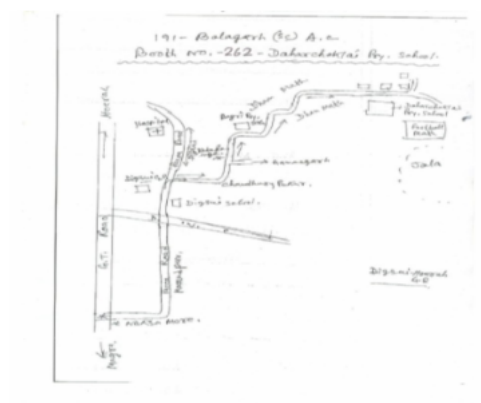

নির্বাচক নিবন্ধন আধিকারিকের স্বাক্ষর

Nazri Naksha

Google Map View

Polling Station Building Front View

Polling Station Front View

Cad View

Key MAP View

<p>E2 1 NGB2034148</p> <p>নাম : জসিমউদ্দিন কামাল পিতার নাম: সেখ কামাল উদ্দিন বাড়ির নং : 0000 বয়স : 27 লিঙ্গ : পুরুষ</p> <p>ফটো উপলব্ধ</p>	<p>2 NGB2422004</p> <p>নাম : আসমা খাতুন পিতার নাম: আব্বাস আলি বাড়ির নং : এন0138 বয়স : 23 লিঙ্গ : মহিলা</p> <p>ফটো উপলব্ধ</p>	<p>3 NGB2457240</p> <p>নাম : সামিমা খাতুন স্বামীর নাম: সেখ আসাদুল রহমান বাড়ির নং : এন0055 বয়স : 25 লিঙ্গ : মহিলা</p> <p>ফটো উপলব্ধ</p>
<p>4 NGB2261675</p> <p>নাম : সেখ. মিজানুর রহমান পিতার নাম: সেখ হাফিজুর রহমান বাড়ির নং : নং055 বয়স : 24 লিঙ্গ : পুরুষ</p> <p>ফটো উপলব্ধ</p>	<p>5 NGB2232254</p> <p>নাম : আদর্শ ঘোষ পিতার নাম: বরুণ ঘোষ বাড়ির নং : N0133 বয়স : 24 লিঙ্গ : পুরুষ</p> <p>ফটো উপলব্ধ</p>	<p>6 NGB2232379</p> <p>নাম : ঋত্বিক ঘোষ পিতার নাম: আশিষ ঘোষ বাড়ির নং : N000 বয়স : 25 লিঙ্গ : পুরুষ</p> <p>ফটো উপলব্ধ</p>
<p>7 YPW2462810</p> <p>নাম : নিবেদিতা ঘোষ স্বামীর নাম: পলাশ ঘোষ বাড়ির নং : এন0136 বয়স : 24 লিঙ্গ : মহিলা</p> <p>ফটো উপলব্ধ</p>	<p>8 CQD0008193</p> <p>নাম : তপন ঘোষ পিতার নাম: লক্ষ্মী নারায়ণ ঘোষ বাড়ির নং : n0001 বয়স : 50 লিঙ্গ : পুরুষ</p> <p>ফটো উপলব্ধ</p>	<p>9 NGB1368711</p> <p>নাম : পাপিয়া ঘোষ স্বামীর নাম: তপন ঘোষ বাড়ির নং : n0001 বয়স : 34 লিঙ্গ : মহিলা</p> <p>ফটো উপলব্ধ</p>
<p>10 NGB2457232</p> <p>নাম : মৌবনি ঘোষ স্বামীর নাম: পলাশ ঘোষ বাড়ির নং : এন0102 বয়স : 23 লিঙ্গ : মহিলা</p> <p>ফটো উপলব্ধ</p>	<p>11 NGB2421709</p> <p>নাম : বিক্রম ঘোষ পিতার নাম: অনুপ ঘোষ বাড়ির নং : এন0123 বয়স : 22 লিঙ্গ : পুরুষ</p> <p>ফটো উপলব্ধ</p>	<p>12 NGB2113827</p> <p>নাম : সুনিতা ঘোষ স্বামীর নাম: পরিতোষ ঘোষ বাড়ির নং : এন0136 বয়স : 26 লিঙ্গ : মহিলা</p> <p>ফটো উপলব্ধ</p>
<p>13 NGB2232296</p> <p>নাম : গোপাল কুমার ঘোষ পিতার নাম: মধুসূদন ঘোষ বাড়ির নং : N0132 বয়স : 24 লিঙ্গ : পুরুষ</p> <p>ফটো উপলব্ধ</p>	<p>14 NGB2033975</p> <p>নাম : কুন্তল ঘোষ পিতার নাম: প্রবীর কুমার ঘোষ বাড়ির নং : n0131 বয়স : 27 লিঙ্গ : পুরুষ</p> <p>ফটো উপলব্ধ</p>	<p>15 NGB2033983</p> <p>নাম : কৌশিক ঘোষ পিতার নাম: সাধন চন্দ্র ঘোষ বাড়ির নং : n0134 বয়স : 27 লিঙ্গ : পুরুষ</p> <p>ফটো উপলব্ধ</p>
<p>16 NGB2033991</p> <p>নাম : অয়ন ঘোষ পিতার নাম: অমিয় ঘোষ বাড়ির নং : n0130 বয়স : 27 লিঙ্গ : পুরুষ</p> <p>ফটো উপলব্ধ</p>	<p>17 NGB2086023</p> <p>নাম : পূজা প্রামাণিক স্বামীর নাম: খোকন প্রামাণিক বাড়ির নং : n0160 বয়স : 28 লিঙ্গ : মহিলা</p> <p>ফটো উপলব্ধ</p>	<p>18 NGB1483411</p> <p>নাম : নন্দী প্রামাণিক স্বামীর নাম: প্রসেনজিৎ প্রামাণিক বাড়ির নং : n0162 বয়স : 37 লিঙ্গ : মহিলা</p> <p>ফটো উপলব্ধ</p>
<p>19 NGB2388718</p> <p>নাম : দীপা প্রামাণিক স্বামীর নাম: লক্ষণ প্রামাণিক বাড়ির নং : এন0000 বয়স : 23 লিঙ্গ : মহিলা</p> <p>ফটো উপলব্ধ</p>	<p>20 NGB2034080</p> <p>নাম : লক্ষণ প্রামাণিক পিতার নাম: কার্তিক প্রামাণিক বাড়ির নং : n0012 বয়স : 29 লিঙ্গ : পুরুষ</p> <p>ফটো উপলব্ধ</p>	<p>21 NGB1959865</p> <p>নাম : ময়না প্রামাণিক স্বামীর নাম: তারক প্রামাণিক বাড়ির নং : n0006 বয়স : 29 লিঙ্গ : মহিলা</p> <p>ফটো উপলব্ধ</p>
<p>22 WB/27/187/186424</p> <p>নাম : ভোলা প্রামাণিক পিতার নাম: নগিন প্রামাণিক বাড়ির নং : n0006 বয়স : 59 লিঙ্গ : পুরুষ</p> <p>ফটো উপলব্ধ</p>	<p>23 WB/27/187/186373</p> <p>নাম : শ্যামলী প্রামাণিক স্বামীর নাম: ভোলা প্রামাণিক বাড়ির নং : n0006 বয়স : 56 লিঙ্গ : মহিলা</p> <p>ফটো উপলব্ধ</p>	<p>24 NGB1650696</p> <p>নাম : তারক প্রামাণিক পিতার নাম: ভোলা প্রামাণিক বাড়ির নং : n0006 বয়স : 31 লিঙ্গ : পুরুষ</p> <p>ফটো উপলব্ধ</p>
<p>25 WB/27/187/186397</p> <p>নাম : হারু প্রামাণিক পিতার নাম: নিতাই প্রামাণিক বাড়ির নং : n0008 বয়স : 63 লিঙ্গ : পুরুষ</p> <p>ফটো উপলব্ধ</p>	<p>26 WB/27/187/186382</p> <p>নাম : অলকা প্রামাণিক স্বামীর নাম: হারু প্রামাণিক বাড়ির নং : n0008 বয়স : 59 লিঙ্গ : মহিলা</p> <p>ফটো উপলব্ধ</p>	<p>27 NGB1861848</p> <p>নাম : দীপা প্রামাণিক স্বামীর নাম: গণেশ প্রামাণিক বাড়ির নং : n0014 বয়স : 30 লিঙ্গ : মহিলা</p> <p>ফটো উপলব্ধ</p>
<p>28 NGB1536796</p> <p>নাম : গণেশ প্রামাণিক পিতার নাম: পঞ্চানন প্রামাণিক বাড়ির নং : n0014 বয়স : 35 লিঙ্গ : পুরুষ</p> <p>ফটো উপলব্ধ</p>	<p>29 WB/27/187/186346</p> <p>নাম : দুর্গা প্রামাণিক স্বামীর নাম: পঞ্চানন প্রামাণিক বাড়ির নং : n0014 বয়স : 66 লিঙ্গ : মহিলা</p> <p>ফটো উপলব্ধ</p>	<p>30 CQD2598043</p> <p>নাম : ভৃগু প্রামাণিক পিতার নাম: হারু প্রামাণিক বাড়ির নং : n0008 বয়স : 37 লিঙ্গ : পুরুষ</p> <p>ফটো উপলব্ধ</p>