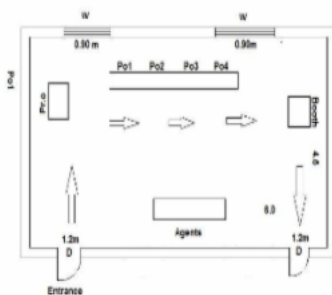

নির্বাচক নিবন্ধন আধিকারিকের স্বাক্ষর

Nazri Naksha

Google Map View

Polling Station Building Front View

Polling Station Front View

Cad View

Key MAP View

বিধানসভা নির্বাচনক্ষেত্রের নং, নাম : 191-বলাগড়
ভাগ নং, নাম : 1-খলসী (কুয়োতলাপাড়া,মণ্ডলবাড়ী)