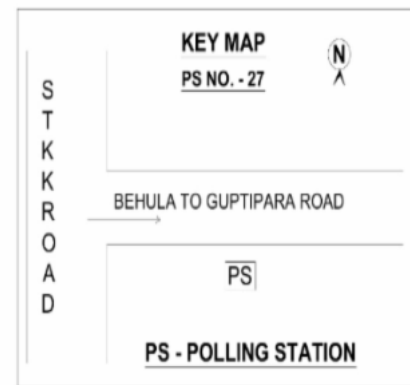

Key MAP View