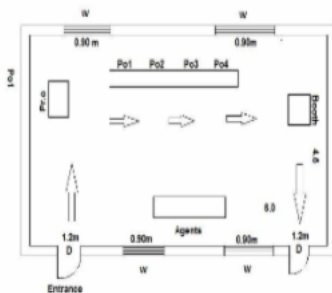

নির্বাচক নিবন্ধন আধিকারিকের স্বাক্ষর

Nazri Naksha

Google Map View

Polling Station Building Front View

Polling Station Front View

Cad View

Key MAP View

1	CQD1332808	নাম : সেখ সামিমউদ্দিন পিতার নাম: সেখ নুরুল ইসলাম বাড়ির নং : n0004 বয়স : 49 লিঙ্গ : পুরুষ	ফটো উপলব্ধ	2	CQD2520393	নাম : সালমা খাতুন স্বামীর নাম: সেখ সামিমউদ্দিন বাড়ির নং : n0004 বয়স : 38 লিঙ্গ : মহিলা	ফটো উপলব্ধ	3	CQD2106466	নাম : সেখ হাসিবুর রহমান পিতার নাম: সেখ রহমান আজিজুর বাড়ির নং : n0007 বয়স : 41 লিঙ্গ : পুরুষ	ফটো উপলব্ধ
4	NGB1125848	নাম : মানিমা খাতুন স্বামীর নাম: সেখ হাসিবুর রহমান বাড়ির নং : n0007 বয়স : 36 লিঙ্গ : মহিলা	ফটো উপলব্ধ	5	WB/27/187/204127	নাম : হাসিনা বিবি স্বামীর নাম: সেখ আজিজুর রহমান বাড়ির নং : n0007 বয়স : 59 লিঙ্গ : মহিলা	ফটো উপলব্ধ	6	NGB1125863	নাম : সেখ সাইফুল রহমান পিতার নাম: সেখ আজিজুর রহমান বাড়ির নং : n0007 বয়স : 38 লিঙ্গ : পুরুষ	ফটো উপলব্ধ
7	NGB1125871	নাম : হাবিবুর রহমান পিতার নাম: আজিজুর রহমান বাড়ির নং : n0007 বয়স : 38 লিঙ্গ : পুরুষ	ফটো উপলব্ধ	8	NGB1460039	নাম : আজমিরা বিবি স্বামীর নাম: সেখ সাইফুল রহমান বাড়ির নং : n0007 বয়স : 37 লিঙ্গ : মহিলা	ফটো উপলব্ধ	9	WB/27/187/204158	নাম : আজিজা বিবি স্বামীর নাম: সেখ গোলাম রহমান বাড়ির নং : n0008 বয়স : 66 লিঙ্গ : মহিলা	ফটো উপলব্ধ
10	WB/27/187/204629	নাম : ওসমান গনি পিতার নাম: সেখ গোলাম রহমান বাড়ির নং : n0008 বয়স : 52 লিঙ্গ : পুরুষ	ফটো উপলব্ধ	11	CQD2107258	নাম : মনিরা খাতুন পিতার নাম: সেখ গোলাম রহমান বাড়ির নং : n0008 বয়স : 39 লিঙ্গ : মহিলা	ফটো উপলব্ধ	12	NGB1653336	নাম : সাবিনা খাতুন পিতার নাম: সেখ গোলাম রহমান বাড়ির নং : n0008 বয়স : 32 লিঙ্গ : মহিলা	ফটো উপলব্ধ
13	NGB1240563	নাম : মেহেরুল্লাহা স্বামীর নাম: আজিজুল রহমান বাড়ির নং : n0008 বয়স : 50 লিঙ্গ : মহিলা	ফটো উপলব্ধ	14	CQD1541705	নাম : সেখ আনসার আলী পিতার নাম: সেখ সামসের আলী বাড়ির নং : n0143 বয়স : 55 লিঙ্গ : পুরুষ	ফটো উপলব্ধ	15	CQD2412252	নাম : অলিমা বিবি স্বামীর নাম: আনসার আলি বাড়ির নং : n0145 বয়স : 46 লিঙ্গ : মহিলা	ফটো উপলব্ধ
16	NGB2208577	নাম : ফতেমা বিবি স্বামীর নাম: মহম্মাদ মুসা বাড়ির নং : n0066 বয়স : 81 লিঙ্গ : মহিলা	ফটো উপলব্ধ	17	NGB1538909	নাম : মোসাম্মাত মেহেরুল্লাহা স্বামীর নাম: সেখ মতিয়ার রহমান বাড়ির নং : n0066 বয়স : 34 লিঙ্গ : মহিলা	ফটো উপলব্ধ	18	NGB1652999	নাম : বাসির উদ্দিন পিতার নাম: মহম্মাদ আলি বাড়ির নং : n0066 বয়স : 31 লিঙ্গ : পুরুষ	ফটো উপলব্ধ
19	WB/27/187/204266	নাম : ফরিদ রহমান পিতার নাম: মহম্মাদ মুসা বাড়ির নং : n0068 বয়স : 51 লিঙ্গ : পুরুষ	ফটো উপলব্ধ	20	WB/27/187/204097	নাম : মনিজা বিবি স্বামীর নাম: গোলাম আউলিয়া মন্ডল বাড়ির নং : n0069 বয়স : 54 লিঙ্গ : মহিলা	ফটো উপলব্ধ	21	WB/27/187/204628	নাম : আমানত হোসেন মন্ডল পিতার নাম: এরশাদ আলি মন্ডল বাড়ির নং : n0069 বয়স : 52 লিঙ্গ : পুরুষ	ফটো উপলব্ধ
22	NGB1371434	নাম : মোজাফফর হোসেন পিতার নাম: গোলাম আউলিয়া মন্ডল বাড়ির নং : n0069 বয়স : 38 লিঙ্গ : পুরুষ	ফটো উপলব্ধ	23	NGB1770569	নাম : কাস্মীরা মন্ডল স্বামীর নাম: আমানত হোসেন মন্ডল বাড়ির নং : n0069 বয়স : 32 লিঙ্গ : মহিলা	ফটো উপলব্ধ	24	WB/27/187/204516	নাম : রমজান আলি পিতার নাম: মহম্মাদ আলি বাড়ির নং : n0071 বয়স : 52 লিঙ্গ : পুরুষ	ফটো উপলব্ধ
25	WB/27/187/204485	নাম : সাহেরা বিবি স্বামীর নাম: সেখ সারাফত আলি বাড়ির নং : n0072 বয়স : 59 লিঙ্গ : মহিলা	ফটো উপলব্ধ	26	NGB1371459	নাম : সেখ সাহার আলি পিতার নাম: সেখ সারাফত আলি বাড়ির নং : n0072 বয়স : 34 লিঙ্গ : পুরুষ	ফটো উপলব্ধ	27	NGB1863620	নাম : জেসমিন বিবি স্বামীর নাম: সেখ সাহার আলি বাড়ির নং : n0072 বয়স : 31 লিঙ্গ : মহিলা	ফটো উপলব্ধ
28	CQD2311389	নাম : সরিফুল আলি পিতার নাম: সেখ সারাফত আলি বাড়ির নং : n0072 বয়স : 38 লিঙ্গ : পুরুষ	ফটো উপলব্ধ	29	NGB2532695	নাম : সেখ আসরাফ আলি পিতার নাম: পিয়ার আলি বাড়ির নং : n0073 বয়স : 68 লিঙ্গ : পুরুষ	ফটো উপলব্ধ	30	WB/27/187/204328	নাম : মনোয়ারা বিবি স্বামীর নাম: সেখ আশরাফ আলি বাড়ির নং : n0073 বয়স : 60 লিঙ্গ : মহিলা	ফটো উপলব্ধ