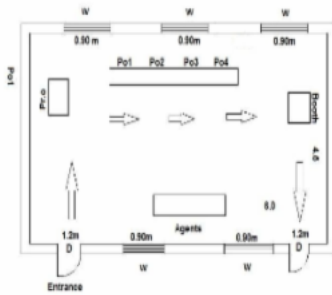

নির্বাচক নিবন্ধন আধিকারিকের স্বাক্ষর

Nazri Naksha

Google Map View

Polling Station Building Front View

Polling Station Front View

Cad View

Key MAP View

1 নাম : রহিমা বিবি পিতার নাম: সেখ জুলু বাড়ির নং : n0025 বয়স : 41 লিঙ্গ : মহিলা	NGB1539246 ফটো উপলব্ধ	2 নাম : আব্দুল হালিম পিতার নাম: জুলু সেখ বাড়ির নং : n0025 বয়স : 35 লিঙ্গ : পুরুষ	NGB1460237 ফটো উপলব্ধ	3 নাম : সাব্বিরা খাতুন (বিবি) স্বামীর নাম: মফিজুল সেখ বাড়ির নং : n0025 বয়স : 33 লিঙ্গ : মহিলা	NGB1539220 ফটো উপলব্ধ
4 নাম : কাতেমুন বিবি স্বামীর নাম: সেখ আনেচ আলি বাড়ির নং : n0027 বয়স : 66 লিঙ্গ : মহিলা	WB/27/187/204249 ফটো উপলব্ধ	5 নাম : ওহিদ সেখ পিতার নাম: গজউদ্দিন সেখ বাড়ির নং : n0027 বয়স : 61 লিঙ্গ : পুরুষ	NGB2219491 ফটো উপলব্ধ	6 নাম : আসিরন বিবি স্বামীর নাম: ওহিদ সেখ বাড়ির নং : n0027 বয়স : 56 লিঙ্গ : মহিলা	WB/27/187/204309 ফটো উপলব্ধ
7 নাম : ছামনুর বিবি স্বামীর নাম: তচেনউদ্দিন সেখ বাড়ির নং : n0027 বয়স : 40 লিঙ্গ : মহিলা	NGB1129394 ফটো উপলব্ধ	8 নাম : আমিনুল হক পিতার নাম: রহিদ সেখ বাড়ির নং : n0027 বয়স : 33 লিঙ্গ : পুরুষ	NGB1460252 ফটো উপলব্ধ	9 নাম : মহিদুল হক পিতার নাম: রহিদ সেখ বাড়ির নং : n0027 বয়স : 33 লিঙ্গ : পুরুষ	NGB1460245 ফটো উপলব্ধ
10 নাম : মাফুজা বিবি স্বামীর নাম: আমিনুল সেখ বাড়ির নং : n0027 বয়স : 32 লিঙ্গ : মহিলা	NGB1770833 ফটো উপলব্ধ	11 নাম : রহিদা খাতুন পিতার নাম: সেখ তচেনউদ্দিন বাড়ির নং : n0027 বয়স : 30 লিঙ্গ : মহিলা	NGB1864024 ফটো উপলব্ধ	12 নাম : নূরসেলিম সেখ পিতার নাম: ওহিদ সেখ বাড়ির নং : n0027 বয়স : 29 লিঙ্গ : পুরুষ	NGB1864016 ফটো উপলব্ধ
13 নাম : নাচেদা বিবি স্বামীর নাম: জামিরুদ্দিন সেখ বাড়ির নং : n0028 বয়স : 60 লিঙ্গ : মহিলা	CQD1541671 ফটো উপলব্ধ	14 নাম : কালেক সেখ পিতার নাম: খেরুসেখ বাড়ির নং : n0031 বয়স : 64 লিঙ্গ : পুরুষ	WB/27/187/204242 ফটো উপলব্ধ	15 নাম : আনসার আলি পিতার নাম: কালেক বাড়ির নং : n0031 বয়স : 35 লিঙ্গ : পুরুষ	NGB1460260 ফটো উপলব্ধ
16 নাম : নবিজা বিবি স্বামীর নাম: কালেকসেখ বাড়ির নং : n0031 বয়স : 56 লিঙ্গ : মহিলা	WB/27/187/204241 ফটো উপলব্ধ	17 নাম : সেখ ওহিদুল পিতার নাম: মোমিন সেখ বাড়ির নং : n0016 বয়স : 50 লিঙ্গ : পুরুষ	NGB2218238 ফটো উপলব্ধ	18 নাম : অবিরোন বিবি স্বামীর নাম: সেখ ওহিদুল বাড়ির নং : n0016 বয়স : 44 লিঙ্গ : মহিলা	CQD1855659 ফটো উপলব্ধ
19 নাম : সেখ আশাদুল পিতার নাম: মমিন সেখ বাড়ির নং : n0016 বয়স : 43 লিঙ্গ : পুরুষ	CQD1541663 ফটো উপলব্ধ	20 নাম : মুনসুরা বিবি স্বামীর নাম: সেখ আশাদুল বাড়ির নং : n0016 বয়স : 34 লিঙ্গ : মহিলা	NGB1460641 ফটো উপলব্ধ	21 নাম : সেখ নিরমান পিতার নাম: সেখ আব্দুল মুজিদ বাড়ির নং : n0018 বয়স : 57 লিঙ্গ : পুরুষ	WB/27/187/204434 ফটো উপলব্ধ
22 নাম : শাকিলা বিবি স্বামীর নাম: সেখ নিরমান বাড়ির নং : n0018 বয়স : 55 লিঙ্গ : মহিলা	WB/27/187/204260 ফটো উপলব্ধ	23 নাম : সুকি বিবি স্বামীর নাম: জানভর সেখ বাড়ির নং : n0019 বয়স : 52 লিঙ্গ : মহিলা	CQD1541689 ফটো উপলব্ধ	24 নাম : সেখ জানাভোর পিতার নাম: সাহের সেখ বাড়ির নং : n0019 বয়স : 50 লিঙ্গ : পুরুষ	CQD1542349 ফটো উপলব্ধ
25 নাম : সেখ নকির পিতার নাম: জানভোর সেখ বাড়ির নং : n0019 বয়স : 35 লিঙ্গ : পুরুষ	NGB1770742 ফটো উপলব্ধ	26 নাম : সাকিলা বিবি স্বামীর নাম: সেখ নাকির বাড়ির নং : n0019 বয়স : 32 লিঙ্গ : মহিলা	NGB1786508 ফটো উপলব্ধ	27 নাম : সেখ ইসরাইল পিতার নাম: ধুলু সেখ বাড়ির নং : n0020 বয়স : 62 লিঙ্গ : পুরুষ	CQD1542794 ফটো উপলব্ধ
28 নাম : সাবের আলি পিতার নাম: ওলি সেখ বাড়ির নং : n0021 বয়স : 46 লিঙ্গ : পুরুষ	CQD1855576 ফটো উপলব্ধ	29 নাম : জলসাদ সেখ পিতার নাম: ওলি সেখ বাড়ির নং : n0021 বয়স : 35 লিঙ্গ : পুরুষ	NGB1460203 ফটো উপলব্ধ	30 নাম : জেসমিন বিবি স্বামীর নাম: জলসাদ সেখ বাড়ির নং : n0021 বয়স : 35 লিঙ্গ : মহিলা	NGB1539212 ফটো উপলব্ধ