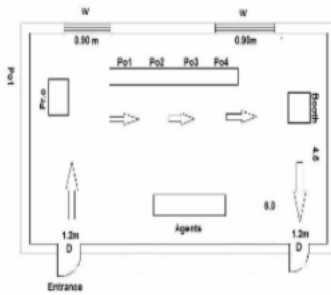

নির্বাচক নিবন্ধন আধিকারিকের স্বাক্ষর

Nazri Naksha

Google Map View

Polling Station Building Front View

Polling Station Front View

Cad View

Key MAP View

1 নাম : অপু অধিকারী পিতার নাম: সন্তোষ অধিকারী বাড়ির নং : n0081 বয়স : 49 লিঙ্গ : পুরুষ ফটো উপলব্ধ	WB/27/187/210470	2 নাম : সবিতা অধিকারী স্বামীর নাম: অপু অধিকারী বাড়ির নং : n0081 বয়স : 45 লিঙ্গ : মহিলা ফটো উপলব্ধ	CQD1335520	3 নাম : বিজলী অধিকারী স্বামীর নাম: বিষ্ণু অধিকারী বাড়ির নং : n0083 বয়স : 66 লিঙ্গ : মহিলা ফটো উপলব্ধ	WB/27/187/210292
4 নাম : নিমাই অধিকারী পিতার নাম: বিষ্ণু অধিকারী বাড়ির নং : n0083 বয়স : 35 লিঙ্গ : পুরুষ ফটো উপলব্ধ	NGB1372796	5 নাম : সুমন্ত অধিকারী পিতার নাম: গোপাল অধিকারী বাড়ির নং : n0092 বয়স : 33 লিঙ্গ : পুরুষ ফটো উপলব্ধ	NGB1771542	6 নাম : প্রভাতী অধিকারী স্বামীর নাম: গোপাল অধিকারী বাড়ির নং : n0092 বয়স : 55 লিঙ্গ : মহিলা ফটো উপলব্ধ	NGB2531432
7 নাম : গোপাল অধিকারী পিতার নাম: জয়দেব অধিকারী বাড়ির নং : n0092 বয়স : 61 লিঙ্গ : পুরুষ ফটো উপলব্ধ	NGB2531184	8 নাম : কাকলী অধিকারী স্বামীর নাম: শ্রীনাথ অধিকারী বাড়ির নং : n0084 বয়স : 44 লিঙ্গ : মহিলা ফটো উপলব্ধ	CQD1334598	9 নাম : বিশ্বরূপ অধিকারী পিতার নাম: ব্রজনাথ অধিকারী বাড়ির নং : n0084 বয়স : 35 লিঙ্গ : পুরুষ ফটো উপলব্ধ	NGB1372762
10 নাম : সরস্বতী অধিকারী স্বামীর নাম: ব্রজনাথ অধিকারী বাড়ির নং : n0084 বয়স : 56 লিঙ্গ : মহিলা ফটো উপলব্ধ	WB/27/187/210447	11 নাম : ছন্দা অধিকারী মন্ডল স্বামীর নাম: নিমাই অধিকারী বাড়ির নং : এন0083 বয়স : 27 লিঙ্গ : মহিলা ফটো উপলব্ধ	NGB2156248	12 নাম : শ্রীনাথ অধিকারী পিতার নাম: নিবারন অধিকারী বাড়ির নং : এন00৮৪ বয়স : 54 লিঙ্গ : পুরুষ ফটো উপলব্ধ	NGB2466548
13 নাম : সমন চক্রবর্তী অন্যান্য নাম: সমন চক্রবর্তী বাড়ির নং : 1498 বয়স : 26 লিঙ্গ : পুরুষ ফটো উপলব্ধ	RPB2045797	14 নাম : নিবেদিতা অধিকারী পিতার নাম: শ্রীনাথ অধিকারী বাড়ির নং : এন0084 বয়স : 21 লিঙ্গ : মহিলা ফটো উপলব্ধ	NGB2487056	15 নাম : ইন্দ্রানী অধিকারী পিতার নাম: অপু অধিকারী বাড়ির নং : এন00৮১ বয়স : 22 লিঙ্গ : মহিলা ফটো উপলব্ধ	NGB2425379
16 নাম : পুষ্প আদক স্বামীর নাম: শ্যামাপদ আদক বাড়ির নং : n0058 বয়স : 69 লিঙ্গ : মহিলা ফটো উপলব্ধ	WB/27/187/210392	17 নাম : যুগল কুমার পিতার নাম: সুরেন্দ্র নাথ কুমার বাড়ির নং : n0137 বয়স : 42 লিঙ্গ : পুরুষ ফটো উপলব্ধ	DRW1765601	18 নাম : মনো বাসনা কুমার স্বামীর নাম: সুরেন্দ্র নাথ কুমার বাড়ির নং : n0139 বয়স : 62 লিঙ্গ : মহিলা ফটো উপলব্ধ	WB/40/189/492641
19 নাম : পলাশ কর্মকার পিতার নাম: গোপাল কর্মকার বাড়ির নং : 41 বয়স : 23 লিঙ্গ : পুরুষ ফটো উপলব্ধ	NGB2322949	20 নাম : সোনিয়া কর্মকার মায়ের নাম: রুমা কর্মকার বাড়ির নং : এন0২৭৯ বয়স : 22 লিঙ্গ : মহিলা ফটো উপলব্ধ	NGB2425346	21 নাম : তিথি কর্মকার পিতার নাম: গোপাল চন্দ্র কর্মকার বাড়ির নং : এন00৯৪ বয়স : 22 লিঙ্গ : মহিলা ফটো উপলব্ধ	NGB2441723
22 নাম : কেয়া কর্মকার স্বামীর নাম: অতনু কর্মকার বাড়ির নং : এন0395 বয়স : 31 লিঙ্গ : মহিলা ফটো উপলব্ধ	THQ1736859	23 নাম : প্রদীপ মুখা পিতার নাম: অনীল মুখা বাড়ির নং : এন0094 বয়স : 41 লিঙ্গ : পুরুষ ফটো উপলব্ধ	UWX1386390	24 নাম : টুঙ্গা কর্মকার স্বামীর নাম: বুদ্ধদেব কর্মকার বাড়ির নং : এন0042 বয়স : 25 লিঙ্গ : মহিলা ফটো উপলব্ধ	NGB2152858
25 নাম : রাহুল কর্মকার পিতার নাম: স্বপন কর্মকার বাড়ির নং : এন000 বয়স : 27 লিঙ্গ : পুরুষ ফটো উপলব্ধ	NGB2152833	26 নাম : বিমল কর্মকার পিতার নাম: স্বপন কর্মকার বাড়ির নং : এন0042 বয়স : 25 লিঙ্গ : পুরুষ ফটো উপলব্ধ	NGB2152841	27 নাম : শিম্পী কর্মকার পিতার নাম: বরনন কর্মকার বাড়ির নং : n0379 বয়স : 27 লিঙ্গ : মহিলা ফটো উপলব্ধ	NGB2092401
28 নাম : মেঘা কর্মকার পিতার নাম: বরুণ কর্মকার বাড়ির নং : এন0039 বয়স : 24 লিঙ্গ : মহিলা ফটো উপলব্ধ	NGB2322980	29 নাম : রাকেশ কর্মকার পিতার নাম: অশোক কর্মকার বাড়ির নং : n0138 বয়স : 40 লিঙ্গ : পুরুষ ফটো উপলব্ধ	NGB1461128	30 নাম : মৌসুমী কুমার স্বামীর নাম: যুগল কুমার বাড়ির নং : n0138 বয়স : 36 লিঙ্গ : মহিলা ফটো উপলব্ধ	NGB1372663