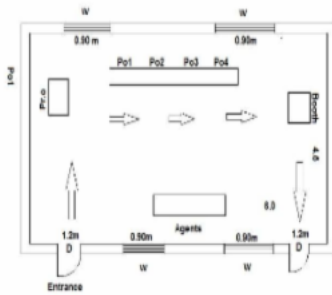

নির্বাচক নিবন্ধন আধিকারিকের স্বাক্ষর

Nazri Naksha

Google Map View

Polling Station Building Front View

Polling Station Front View

Cad View

Key MAP View

1 নাম : নিরুপমা (দাস) বাগ স্বামীর নাম: বিদ্যাৎ বাগ বাড়ির নং : n0353 বয়স : 42 লিঙ্গ : মহিলা	CQD2108322	ফটো উপলব্ধ	2 নাম : কৃষ্ণা অধিকারী স্বামীর নাম: শ্যাম চরন অধিকারী বাড়ির নং : n0015 বয়স : 37 লিঙ্গ : মহিলা	NGB1864727	ফটো উপলব্ধ	3 নাম : অজয় কুমার অধিকারী পিতার নাম: গঙ্গাধর অধিকারী বাড়ির নং : n0013 বয়স : 77 লিঙ্গ : পুরুষ	NGB2315547	ফটো উপলব্ধ
4 নাম : রিয়া অধিকারী পিতার নাম: সনাতন অধিকারী বাড়ির নং : 111 বয়স : 23 লিঙ্গ : মহিলা	NGB2323137	ফটো উপলব্ধ	5 নাম : বিচিত্র কুমার মন্ডল পিতার নাম: রাজত কুমার মন্ডল বাড়ির নং : 5552 বয়স : 37 লিঙ্গ : পুরুষ	IMW2594521	ফটো উপলব্ধ	Q 6 নাম : অক্ষিত অধিকারী পিতার নাম: কালীপদ অধিকারী বাড়ির নং : এন0 বয়স : 25 লিঙ্গ : পুরুষ	IMW2603009	ফটো উপলব্ধ
7 নাম : রাজশ্রী অধিকারী পিতার নাম: ভোলানাথ অধিকারী বাড়ির নং : এন0 বয়স : 21 লিঙ্গ : মহিলা	NGB2493286	ফটো উপলব্ধ	8 নাম : সিদ্ধার্থ অধিকারী পিতার নাম: নিমাই অধিকারী বাড়ির নং : নং-352 বয়স : 22 লিঙ্গ : পুরুষ	NGB2411205	ফটো উপলব্ধ	9 নাম : সৌরভ অধিকারী পিতার নাম: ভোলানাথ অধিকারী বাড়ির নং : n0250 বয়স : 28 লিঙ্গ : পুরুষ	NGB1963792	ফটো উপলব্ধ
10 নাম : মঙ্গলা (বাগ) অধিকারী স্বামীর নাম: প্রদীপ অধিকারী বাড়ির নং : n0124 বয়স : 35 লিঙ্গ : মহিলা	NGB2036218	ফটো উপলব্ধ	11 নাম : জয়ন্তী অধিকারী স্বামীর নাম: বাসুদেব অধিকারী বাড়ির নং : n0006 বয়স : 66 লিঙ্গ : মহিলা	WB/27/187/210029	ফটো উপলব্ধ	12 নাম : ববিতা রায় স্বামীর নাম: বিপুল রায় বাড়ির নং : 6 বয়স : 37 লিঙ্গ : মহিলা	XCZ2554129	ফটো উপলব্ধ
13 নাম : বিজয় অধিকারী পিতার নাম: গঙ্গাধর অধিকারী বাড়ির নং : n0012 বয়স : 83 লিঙ্গ : পুরুষ	WB/27/187/210302	ফটো উপলব্ধ	14 নাম : পারুল অধিকারী স্বামীর নাম: বিজয় অধিকারী বাড়ির নং : n0012 বয়স : 76 লিঙ্গ : মহিলা	WB/27/187/210301	ফটো উপলব্ধ	15 নাম : হরিদাস অধিকারী পিতার নাম: বিজয় অধিকারী বাড়ির নং : n0012 বয়স : 47 লিঙ্গ : পুরুষ	CQD2108520	ফটো উপলব্ধ
16 নাম : কবিতা কর্মকার পিতার নাম: বিজেন্দ্র কর্মকার বাড়ির নং : এন0428 বয়স : 27 লিঙ্গ : মহিলা	NGB2035889	ফটো উপলব্ধ	17 নাম : মাধবী অধিকারী স্বামীর নাম: অজয় অধিকারী বাড়ির নং : n0013 বয়স : 68 লিঙ্গ : মহিলা	WB/27/187/210239	ফটো উপলব্ধ	18 নাম : স্বপন অধিকারী পিতার নাম: অজয় অধিকারী বাড়ির নং : n0013 বয়স : 49 লিঙ্গ : পুরুষ	NGB2202810	ফটো উপলব্ধ
19 নাম : শ্যামা চরণ অধিকারী পিতার নাম: সূর্য কুমার অধিকারী বাড়ির নং : n0015 বয়স : 47 লিঙ্গ : পুরুষ	CQD2108538	ফটো উপলব্ধ	Q 20 নাম : অন্ন অধিকারী স্বামীর নাম: অজয় অধিকারী বাড়ির নং : বয়স : 69 লিঙ্গ : মহিলা	WB/27/187/210452	ফটো উপলব্ধ	21 নাম : পিন্টু অধিকারী পিতার নাম: অজয় অধিকারী বাড়ির নং : n0070 বয়স : 50 লিঙ্গ : পুরুষ	WB/27/187/210324	ফটো উপলব্ধ
22 নাম : বনু অধিকারী পিতার নাম: অজয় অধিকারী বাড়ির নং : n0070 বয়স : 46 লিঙ্গ : পুরুষ	CQD1336072	ফটো উপলব্ধ	23 নাম : মঞ্জু অধিকারী স্বামীর নাম: ভূপেন অধিকারী বাড়ির নং : n0074 বয়স : 63 লিঙ্গ : মহিলা	WB/27/187/273095	ফটো উপলব্ধ	24 নাম : রবীন অধিকারী পিতার নাম: অজয় অধিকারী বাড়ির নং : n0074 বয়স : 44 লিঙ্গ : পুরুষ	CQD1857903	ফটো উপলব্ধ
25 নাম : রিঙ্কু অধিকারী স্বামীর নাম: রবীন অধিকারী বাড়ির নং : n0074 বয়স : 36 লিঙ্গ : মহিলা	NGB1771773	ফটো উপলব্ধ	26 নাম : উদয় অধিকারী পিতার নাম: ভূপেন অধিকারী বাড়ির নং : n0074 বয়স : 39 লিঙ্গ : পুরুষ	CQD2600328	ফটো উপলব্ধ	27 নাম : সুলতা অধিকারী (হালদার) স্বামীর নাম: উদয় অধিকারী বাড়ির নং : n0074 বয়স : 37 লিঙ্গ : মহিলা	NGB1655075	ফটো উপলব্ধ
28 নাম : জগমোহন অধিকারী পিতার নাম: নিত্যানন্দ অধিকারী বাড়ির নং : n0111 বয়স : 76 লিঙ্গ : পুরুষ	WB/27/187/210136	ফটো উপলব্ধ	29 নাম : কৃষ্ণা অধিকারী স্বামীর নাম: জগমোহন অধিকারী বাড়ির নং : n0111 বয়স : 59 লিঙ্গ : মহিলা	WB/27/187/210418	ফটো উপলব্ধ	30 নাম : বৃষ তানু অধিকারী পিতার নাম: জগমোহন অধিকারী বাড়ির নং : n0111 বয়স : 40 লিঙ্গ : পুরুষ	CQD2312031	ফটো উপলব্ধ