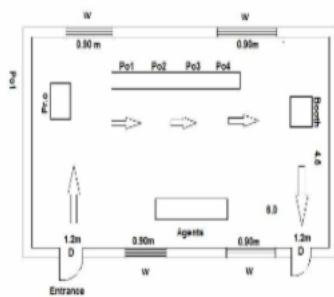

নির্বাচক নিবন্ধন আধিকারিকের স্বাক্ষর

Nazri Naksha

Google Map View

Polling Station Building Front View

Polling Station Front View

Cad View

Key MAP View

বিধানসভা নির্বাচনক্ষেত্রের নং, নাম : 191-বলাগড়
ভাগ নং, নাম : 1-মগরা মাঠপাড়া