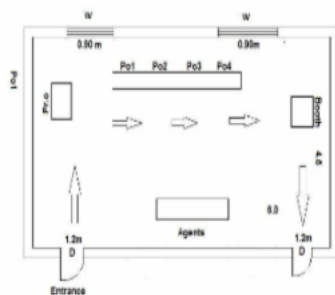

নির্বাচক নিবন্ধন আধিকারিকের স্বাক্ষর

Nazri Naksha

Google Map View

Polling Station Building Front View

Polling Station Front View

Cad View

Key MAP View

বিধানসভা নির্বাচনক্ষেত্রের নং, নাম : 191-বলাগড়  
ভাগ নং, নাম : 1-মগরা সুকান্ত পত্নী (অংশ) পূর্ব