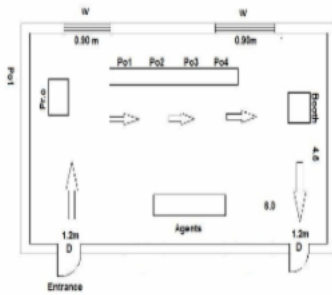

নির্বাচক নিবন্ধন আধিকারিকের স্বাক্ষর

Nazri Naksha

Google Map View

Polling Station Building Front View

Polling Station Front View

Cad View

Key MAP View

বিধানসভা নির্বাচনক্ষেত্রের নং, নাম : 191-বলাগড়
ভাগ নং, নাম : 1-নতুনগ্রাম