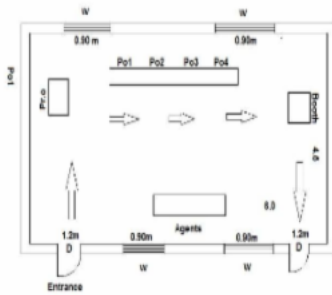

নির্বাচক নিবন্ধন আধিকারিকের স্বাক্ষর

Nazri Naksha

Google Map View

Polling Station Building Front View

Polling Station Front View

Cad View

Key MAP View

1 নাম : মহঃ কায়ুম পিতার নাম: মহঃ লতিফ বাড়ির নং : n0002 বয়স : 56 লিঙ্গ : পুরুষ ফটো উপলব্ধ	WB/27/187/231289	2 নাম : যুবদাখাতুন স্বামীর নাম: মহঃ কায়ুম বাড়ির নং : n0002 বয়স : 51 লিঙ্গ : মহিলা ফটো উপলব্ধ	CQD1494350	3 নাম : মহঃ ইদ্রিশ পিতার নাম: মহঃ কায়ুম বাড়ির নং : n0002 বয়স : 32 লিঙ্গ : পুরুষ ফটো উপলব্ধ	NGB1660059
4 নাম : মহঃ জাবেদ পিতার নাম: মহঃ কায়ুম বাড়ির নং : n0002 বয়স : 29 লিঙ্গ : পুরুষ ফটো উপলব্ধ	NGB1967637	5 নাম : উত্তম চন্দ্র কুমার পিতার নাম: শক্তি পদ কুমার বাড়ির নং : n0056 বয়স : 71 লিঙ্গ : পুরুষ ফটো উপলব্ধ	CQD0450700	6 নাম : গৌতম কুমার পিতার নাম: শক্তি পদ কুমার বাড়ির নং : n0056 বয়স : 57 লিঙ্গ : পুরুষ ফটো উপলব্ধ	NGB2199362
7 নাম : ময়না কুমার স্বামীর নাম: গৌতম কুমার বাড়ির নং : n0056 বয়স : 47 লিঙ্গ : মহিলা ফটো উপলব্ধ	CQD2524494	8 নাম : শ্যামলী কুমার স্বামীর নাম: উত্তমচন্দ্র কুমার বাড়ির নং : n0056 বয়স : 55 লিঙ্গ : মহিলা ফটো উপলব্ধ	WB/27/187/231369	9 নাম : শিবাদিতা কুমার পিতার নাম: উত্তম চন্দ্র কুমার বাড়ির নং : n0056 বয়স : 30 লিঙ্গ : পুরুষ ফটো উপলব্ধ	NGB1867522
10 নাম : আকাশ কুমার পিতার নাম: গৌতম কুমার বাড়ির নং : এন0056 বয়স : 22 লিঙ্গ : পুরুষ ফটো উপলব্ধ	NGB2423226	11 নাম : তনয় কর্মকার পিতার নাম: ভরত কর্মকার বাড়ির নং : n0274 বয়স : 36 লিঙ্গ : পুরুষ ফটো উপলব্ধ	THQ0103762	12 নাম : বুদ্ধদেব কোলে পিতার নাম: ভেলানাথ কোলে বাড়ির নং : এন0317 বয়স : 70 লিঙ্গ : পুরুষ ফটো উপলব্ধ	GRL2927481
13 নাম : অলোকা কোলে স্বামীর নাম: বুদ্ধদেব কোলে বাড়ির নং : এন0317 বয়স : 62 লিঙ্গ : মহিলা ফটো উপলব্ধ	NGB2173250	14 নাম : লাটুরন খাতুন স্বামীর নাম: মহঃসফিক লুটারাম বাড়ির নং : n0003 বয়স : 79 লিঙ্গ : মহিলা ফটো উপলব্ধ	NGB2326072	15 নাম : সামিমা খাতুন স্বামীর নাম: মহঃতসলিম সামিমা বাড়ির নং : n0003 বয়স : 56 লিঙ্গ : মহিলা ফটো উপলব্ধ	NGB2326080
16 নাম : মহম্মদ আজিম পিতার নাম: মহম্মদ তসলিম বাড়ির নং : n0003 বয়স : 39 লিঙ্গ : পুরুষ ফটো উপলব্ধ	CQD2315968	17 নাম : টুম্পা খাতুন পিতার নাম: আনারুল বাড়ির নং : n0008 বয়স : 41 লিঙ্গ : মহিলা ফটো উপলব্ধ	NGB1393289	18 নাম : মহঃ তসলিম পিতার নাম: মহঃসফিক বাড়ির নং : n0003 বয়স : 62 লিঙ্গ : পুরুষ ফটো উপলব্ধ	WB/27/187/231193
19 নাম : দিপালী গুঁই স্বামীর নাম: বিশ্বনাথ গুঁই বাড়ির নং : n0034 বয়স : 69 লিঙ্গ : মহিলা ফটো উপলব্ধ	CQD2416055	20 নাম : মাধব রঞ্জন গাইন পিতার নাম: মোহনবাসী গাইন বাড়ির নং : n0232 বয়স : 53 লিঙ্গ : পুরুষ ফটো উপলব্ধ	CQD2414324	21 নাম : সূর্যদিতা ঘোষ পিতার নাম: কুন্তল কান্তি ঘোষ বাড়ির নং : এন0288 বয়স : 22 লিঙ্গ : পুরুষ ফটো উপলব্ধ	NGB2423200
22 নাম : রুম্পা ঘোষ স্বামীর নাম: রীনা ঘোষ বাড়ির নং : এন0109 বয়স : 22 লিঙ্গ : মহিলা ফটো উপলব্ধ	NGB2437705	23 নাম : সুস্মিতা ঘোষ স্বামীর নাম: বিভাস চন্দ্র ঘোষ বাড়ির নং : এন0220 বয়স : 43 লিঙ্গ : মহিলা ফটো উপলব্ধ	YPW1742113	24 নাম : সংযুক্তা ঘোষ পিতার নাম: অমিতাভ ঘোষ বাড়ির নং : n0242 বয়স : 28 লিঙ্গ : মহিলা ফটো উপলব্ধ	NGB1967454
25 নাম : পলি ঘোষ স্বামীর নাম: অমিতাভ ঘোষ বাড়ির নং : n0241 বয়স : 50 লিঙ্গ : মহিলা ফটো উপলব্ধ	NGB1392919	26 নাম : তাপস ঘোষ পিতার নাম: লক্ষন ঘোষ বাড়ির নং : n0246 বয়স : 45 লিঙ্গ : পুরুষ ফটো উপলব্ধ	CQD1379023	27 নাম : তপন ঘোষাল পিতার নাম: হিমাংশু ঘোষাল বাড়ির নং : n0247 বয়স : 48 লিঙ্গ : পুরুষ ফটো উপলব্ধ	NGB1776251
28 নাম : সায়ন্তনী তালুকদার দত্ত স্বামীর নাম: সায়নদীপ দত্ত বাড়ির নং : 0000 বয়স : 32 লিঙ্গ : মহিলা ফটো উপলব্ধ	NGB2285286	29 নাম : স্বাগ্নিক দত্ত পিতার নাম: সুরত দত্ত বাড়ির নং : N0134 বয়স : 24 লিঙ্গ : পুরুষ ফটো উপলব্ধ	NGB2246197	30 নাম : তডিৎকান্তি দত্ত পিতার নাম: তুষার দত্ত বাড়ির নং : 000 বয়স : 61 লিঙ্গ : পুরুষ ফটো উপলব্ধ	NGB2326064