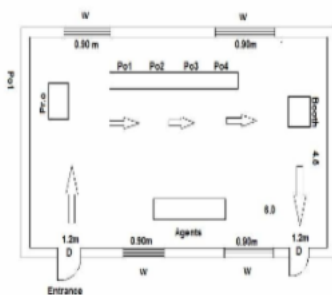

নির্বাচক নিবন্ধন আধিকারিকের স্বাক্ষর

Nazri Naksha

Google Map View

Polling Station Building Front View

Polling Station Front View

Cad View

Key MAP View

1 নাম : অর্জুন রায় পিতার নাম: লক্ষ্মন রায় বাড়ির নং : n0125 বয়স : 52 লিঙ্গ : পুরুষ	CQD2524973 ফটো উপলব্ধ	2 নাম : রূপালী রায় স্বামীর নাম: অর্জুন রায় বাড়ির নং : n0125 বয়স : 44 লিঙ্গ : মহিলা	CQD2524981 ফটো উপলব্ধ	3 নাম : সাগীরা বিবি খাতুন স্বামীর নাম: আবুকালাম সেখ বাড়ির নং : n0340 বয়স : 36 লিঙ্গ : মহিলা	NGB2087682 ফটো উপলব্ধ
4 নাম : তাপস হেমব্রম পিতার নাম: সোনাতন হেমব্রম বাড়ির নং : n0104 বয়স : 42 লিঙ্গ : পুরুষ	CQD2525129 ফটো উপলব্ধ	5 নাম : সোনালী অধিকারী পিতার নাম: প্রদীপ অধিকারী বাড়ির নং : নীল বয়স : 39 লিঙ্গ : মহিলা	CQD2550580 ফটো উপলব্ধ	6 নাম : বাতাসী হেমব্রম স্বামীর নাম: তাপস হেমব্রম বাড়ির নং : n0104 বয়স : 38 লিঙ্গ : মহিলা	NGB1776905 ফটো উপলব্ধ
7 নাম : ফরিদা খাতুন স্বামীর নাম: শাহজাদ আহমেদ বাড়ির নং : n0323 বয়স : 27 লিঙ্গ : মহিলা	NGB2038529 ফটো উপলব্ধ	8 নাম : মোহাম্মদ সলেমান পিতার নাম: মহঃ ওসমান বাড়ির নং : n0329 বয়স : 70 লিঙ্গ : পুরুষ	NGB1773043 ফটো উপলব্ধ	9 নাম : বাহারুন নিশা স্বামীর নাম: সুলেমান মহঃ বাড়ির নং : n0332 বয়স : 60 লিঙ্গ : মহিলা	CQD2601284 ফটো উপলব্ধ
10 নাম : সামসাদ আহমেদ পিতার নাম: মহঃ সুলেমান বাড়ির নং : n0333 বয়স : 39 লিঙ্গ : পুরুষ	CQD2601276 ফটো উপলব্ধ	11 নাম : শাহবাজ আহমেদ পিতার নাম: মহঃ সুলেমান বাড়ির নং : n0324 বয়স : 27 লিঙ্গ : পুরুষ	NGB2038537 ফটো উপলব্ধ	12 নাম : প্রহ্লাদ অধিকারী স্বামীর নাম: রাধানাথ অধিকারী বাড়ির নং : n0024 বয়স : 56 লিঙ্গ : মহিলা	WB/27/187/240414 ফটো উপলব্ধ
13 নাম : শিবানী অধিকারী অন্যান্য: প্রহ্লাদ অধিকারী বাড়ির নং : n0024 বয়স : 53 লিঙ্গ : মহিলা	WB/27/187/240404 ফটো উপলব্ধ	14 নাম : প্রসেনজিৎ অধিকারী পিতার নাম: প্রহ্লাদ অধিকারী বাড়ির নং : n0024 বয়স : 35 লিঙ্গ : পুরুষ	NGB1541879 ফটো উপলব্ধ	15 নাম : শাহজাদ আহমেদ পিতার নাম: মহঃ সুলেমান বাড়ির নং : n0331 বয়স : 40 লিঙ্গ : পুরুষ	CQD2522399 ফটো উপলব্ধ
16 নাম : পিয়ালী ওরাও পিতার নাম: শ্রী ওরাও বাড়ির নং : এন0189 বয়স : 25 লিঙ্গ : মহিলা	NGB2184182 ফটো উপলব্ধ	17 নাম : রেনুকা ওরাও পিতার নাম: ভোয়া ওরাও বাড়ির নং : এন0192 বয়স : 26 লিঙ্গ : মহিলা	NGB2184224 ফটো উপলব্ধ	18 নাম : বাতিয়া ওড়াও স্বামীর নাম: বুদ্ধদেব ওড়াও বাড়ির নং : n0192 বয়স : 39 লিঙ্গ : মহিলা	MHD3212115 ফটো উপলব্ধ
19 নাম : বুদ্ধদেব ওড়াও পিতার নাম: মহাদেব ওড়াও বাড়ির নং : n0192 বয়স : 56 লিঙ্গ : পুরুষ	WB/27/187/240500 ফটো উপলব্ধ	20 নাম : অনিল ওরাও পিতার নাম: শ্রী ওরাও বাড়ির নং : n0189 বয়স : 39 লিঙ্গ : পুরুষ	CQD2317105 ফটো উপলব্ধ	21 নাম : গৌরী ওঁরাও স্বামীর নাম: ভোয়া ওঁরাও বাড়ির নং : n0189 বয়স : 45 লিঙ্গ : মহিলা	CQD1352285 ফটো উপলব্ধ
22 নাম : সুমি ওরাও স্বামীর নাম: শ্রী ওরাও বাড়ির নং : n0192 বয়স : 56 লিঙ্গ : মহিলা	NGB2198752 ফটো উপলব্ধ	23 নাম : শ্রী ওরাও পিতার নাম: দুখিয়া ওরাও বাড়ির নং : n0189 বয়স : 61 লিঙ্গ : পুরুষ	NGB2198760 ফটো উপলব্ধ	24 নাম : মানিকচন্দ্র কুণ্ডু পিতার নাম: প্রভাস কুণ্ডু বাড়ির নং : n0197 বয়স : 78 লিঙ্গ : পুরুষ	WB/27/187/240308 ফটো উপলব্ধ
25 নাম : সন্ধ্যা কুণ্ডু স্বামীর নাম: মানিক কুণ্ডু বাড়ির নং : n0197 বয়স : 68 লিঙ্গ : মহিলা	WB/27/187/240374 ফটো উপলব্ধ	26 নাম : ইন্দ্রনীল কুণ্ডু পিতার নাম: মানিক কুণ্ডু বাড়ির নং : n0197 বয়স : 49 লিঙ্গ : পুরুষ	WB/27/187/240293 ফটো উপলব্ধ	27 নাম : ডলি কুণ্ডু (পাল) স্বামীর নাম: ইন্দ্রনীল কুণ্ডু বাড়ির নং : n0197 বয়স : 42 লিঙ্গ : মহিলা	NGB1661362 ফটো উপলব্ধ
28 নাম : বিশ্বজিৎ দত্ত পিতার নাম: বিনয়ভূষণ দত্ত বাড়ির নং : n0135 বয়স : 46 লিঙ্গ : পুরুষ	CQD1867753 ফটো উপলব্ধ	29 নাম : সুকন্যা কর পিতার নাম: রতন কর বাড়ির নং : N0137 বয়স : 24 লিঙ্গ : মহিলা	NGB2249795 ফটো উপলব্ধ	30 নাম : অনিতা কর পিতার নাম: অজিত কুমার কর বাড়ির নং : এন0136 বয়স : 25 লিঙ্গ : মহিলা	NGB2144566 ফটো উপলব্ধ