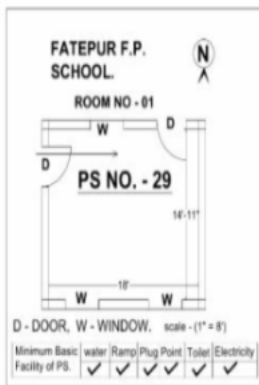

নির্বাচক নিবন্ধন আধিকারিকের স্বাক্ষর

Nazri Naksha

Google Map View

Polling Station Building Front View

Polling Station Front View

Cad View

Key MAP View

1 নাম : মারসিয়া খাতুন পিতার নাম: আকমান আলি দফাদার বাড়ির নং : এন0000 বয়স : 27 লিঙ্গ : মহিলা	NGB1985530	ফটো উপলব্ধ	2 নাম : সেখ কামিল পিতার নাম: অলি সেখ বাড়ির নং : n0020 বয়স : 35 লিঙ্গ : পুরুষ	NGB1275023	ফটো উপলব্ধ	3 নাম : মানসুরা বিবি স্বামীর নাম: মুক্তার আলি বাড়ির নং : n0021 বয়স : 57 লিঙ্গ : মহিলা	WB/40/188/072105	ফটো উপলব্ধ
4 নাম : সেখ রহিদুল পিতার নাম: সেখ মুক্তার বাড়ির নং : n0021 বয়স : 39 লিঙ্গ : পুরুষ	NGB1406198	ফটো উপলব্ধ	5 নাম : জামালউদ্দিন সেখ পিতার নাম: ইনসান সেখ বাড়ির নং : n0002 বয়স : 51 লিঙ্গ : পুরুষ	WB/40/188/072602	ফটো উপলব্ধ	6 নাম : মোমেনা বিবি স্বামীর নাম: ইনসান বাড়ির নং : n0002 বয়স : 73 লিঙ্গ : মহিলা	WB/40/188/072322	ফটো উপলব্ধ
7 নাম : সেখ কুতুবুদ্দিন পিতার নাম: ইনসান বাড়ির নং : n0002 বয়স : 43 লিঙ্গ : পুরুষ	LCX1636182	ফটো উপলব্ধ	8 নাম : সাবিনা বিবি স্বামীর নাম: সেখ ময়নুদ্দিন বাড়ির নং : n0002 বয়স : 43 লিঙ্গ : মহিলা	LCX1620947	ফটো উপলব্ধ	9 নাম : সেক তাজেল পিতার নাম: বরকত সেখ বাড়ির নং : n0100 বয়স : 58 লিঙ্গ : পুরুষ	LCX1107713	ফটো উপলব্ধ
10 নাম : রহিমা বিবি স্বামীর নাম: তাজেল বাড়ির নং : n0100 বয়স : 53 লিঙ্গ : মহিলা	LCX1108364	ফটো উপলব্ধ	11 নাম : সেখ শেরআলি পিতার নাম: সেখ তাজেল বাড়ির নং : n0100 বয়স : 30 লিঙ্গ : পুরুষ	NGB1685411	ফটো উপলব্ধ	12 নাম : সামসুন্নেচা বিবি স্বামীর নাম: ছাদু বাড়ির নং : n0023 বয়স : 71 লিঙ্গ : মহিলা	NGB2578904	ফটো উপলব্ধ
13 নাম : আলাউদ্দিন সেখ পিতার নাম: সেখ ছাদু বাড়ির নং : n0023 বয়স : 44 লিঙ্গ : পুরুষ	LCX1636893	ফটো উপলব্ধ	14 নাম : সাকিনা বিবি স্বামীর নাম: আবদুলসামাদ বাড়ির নং : n0106 বয়স : 66 লিঙ্গ : মহিলা	LCX1107390	ফটো উপলব্ধ	15 নাম : রিজিয়া বিবি স্বামীর নাম: হাসমত আলি সেখ বাড়ির নং : n0106 বয়স : 41 লিঙ্গ : মহিলা	LCX1779420	ফটো উপলব্ধ
16 নাম : সোনালী বিবি স্বামীর নাম: সেখ বাহার আলী বাড়ির নং : n0106 বয়স : 34 লিঙ্গ : মহিলা	NGB1483916	ফটো উপলব্ধ	17 নাম : সেখ আব্দুল রহমান পিতার নাম: সেখ অলিম মোহম্মদ বাড়ির নং : n0042 বয়স : 44 লিঙ্গ : পুরুষ	LCX1636851	ফটো উপলব্ধ	18 নাম : সুকুরানী বিবি স্বামীর নাম: আলীমহম্মদ বাড়ির নং : n0042 বয়স : 56 লিঙ্গ : মহিলা	WB/40/188/072023	ফটো উপলব্ধ
19 নাম : সেখ মহিরুদ্দিন পিতার নাম: সেখ সৌকত আলি বাড়ির নং : n0051 বয়স : 32 লিঙ্গ : পুরুষ	NGB1685312	ফটো উপলব্ধ	20 নাম : মানসুরা বিবি স্বামীর নাম: সৌকত আলি বাড়ির নং : n0051 বয়স : 53 লিঙ্গ : মহিলা	WB/40/188/072397	ফটো উপলব্ধ	21 নাম : লিলুফা বিবি স্বামীর নাম: সেখ জাহির বাড়ির নং : n0048 বয়স : 37 লিঙ্গ : মহিলা	NGB1483817	ফটো উপলব্ধ
22 নাম : সেখ জাহির পিতার নাম: সেখ সফি বাড়ির নং : n0048 বয়স : 40 লিঙ্গ : পুরুষ	NGB1275056	ফটো উপলব্ধ	#2 23 নাম : হাসান সেখ পিতার নাম: সফিদ সেখ বাড়ির নং : n0048 বয়স : 48 লিঙ্গ : পুরুষ	LCX1636471	ফটো উপলব্ধ	24 নাম : সাহেদা বিবি স্বামীর নাম: আলীমহম্মদ বাড়ির নং : n0048 বয়স : 56 লিঙ্গ : মহিলা	WB/40/188/072106	ফটো উপলব্ধ
25 নাম : সেখ আলাল পিতার নাম: সেখ ইনসান বাড়ির নং : n0046 বয়স : 41 লিঙ্গ : পুরুষ	NGB1483734	ফটো উপলব্ধ	26 নাম : সেখ রাজকুমার পিতার নাম: সেখ নুরুল ইসলাম বাড়ির নং : n0045 বয়স : 30 লিঙ্গ : পুরুষ	NGB1809995	ফটো উপলব্ধ	27 নাম : আনুরা বিবি স্বামীর নাম: শেখ নুরুল ইসলাম বাড়ির নং : n0045 বয়স : 53 লিঙ্গ : মহিলা	LCX2079572	ফটো উপলব্ধ
28 নাম : তুহিনা বিবি স্বামীর নাম: সেখ. ফিরোজ আলি বাড়ির নং : n0044 বয়স : 33 লিঙ্গ : মহিলা	NGB1573963	ফটো উপলব্ধ	29 নাম : সেখ. মহসিন আলি পিতার নাম: সেখ. ইনসান বাড়ির নং : n0002 বয়স : 34 লিঙ্গ : পুরুষ	NGB1574078	ফটো উপলব্ধ	30 নাম : হালিমা বিবি স্বামীর নাম: জামালউদ্দিন বাড়ির নং : n0002 বয়স : 42 লিঙ্গ : মহিলা	LCX1620954	ফটো উপলব্ধ