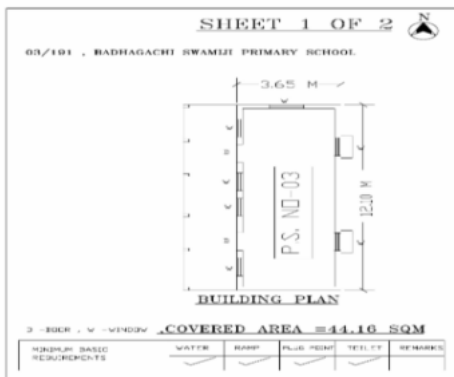

নির্বাচক নিবন্ধন আধিকারিকের স্বাক্ষর

Nazri Naksha

Google Map View

Polling Station Building Front View

Polling Station Front View

Cad View

Key MAP View

1 নাম : বাসনা কর্মকার স্বামীর নাম: গোপাল কর্মকার বাড়ির নং : n0010 বয়স : 66 লিঙ্গ : মহিলা ফটো উপলব্ধ WB/40/188/006251	2 নাম : বিশু কর্মকার পিতার নাম: গোপাল কর্মকার বাড়ির নং : n0010 বয়স : 41 লিঙ্গ : পুরুষ ফটো উপলব্ধ LCX2146512	3 নাম : বিপ্লব কর্মকার পিতার নাম: গোপাল কর্মকার বাড়ির নং : n0010 বয়স : 34 লিঙ্গ : পুরুষ ফটো উপলব্ধ NGB1386275
4 নাম : অঞ্জলী কর্মকার স্বামীর নাম: বিকাশ কর্মকার বাড়ির নং : n0070 বয়স : 58 লিঙ্গ : মহিলা ফটো উপলব্ধ WB/40/188/063356	5 নাম : বিকাশ কর্মকার পিতার নাম: তারক চন্দ্র কর্মকার বাড়ির নং : n0090 বয়স : 70 লিঙ্গ : পুরুষ ফটো উপলব্ধ WB/40/188/063479	6 নাম : গৌতম কর্মকার পিতার নাম: মহাদেব কর্মকার বাড়ির নং : n0142 বয়স : 51 লিঙ্গ : পুরুষ ফটো উপলব্ধ LCX1601814
7 নাম : দেবী কর্মকার স্বামীর নাম: গৌতম কর্মকার বাড়ির নং : n0142 বয়স : 39 লিঙ্গ : মহিলা ফটো উপলব্ধ LCX2146629	8 নাম : আশীষ কর্মকার পিতার নাম: মহাদেব কর্মকার বাড়ির নং : n0142 বয়স : 44 লিঙ্গ : পুরুষ ফটো উপলব্ধ LCX1602499	9 নাম : রুস্পা কর্মকার স্বামীর নাম: দেবাশিষ কর্মকার বাড়ির নং : n0142 বয়স : 34 লিঙ্গ : মহিলা ফটো উপলব্ধ NGB1675610
10 নাম : চম্পা কর্মকার স্বামীর নাম: আশীষ কর্মকার বাড়ির নং : n0142 বয়স : 38 লিঙ্গ : মহিলা ফটো উপলব্ধ LCX2073559	11 নাম : কনিকা কর্মকার স্বামীর নাম: গোপাল কর্মকার বাড়ির নং : n0133 বয়স : 44 লিঙ্গ : মহিলা ফটো উপলব্ধ LCX2073567	12 নাম : গোপাল কর্মকার পিতার নাম: মতিলাল কর্মকার বাড়ির নং : n0133 বয়স : 59 লিঙ্গ : পুরুষ ফটো উপলব্ধ WB/40/188/006380
13 নাম : প্রযুক্তা কর্মকার পিতার নাম: গোপাল কর্মকার বাড়ির নং : 191 বয়স : 21 লিঙ্গ : মহিলা ফটো উপলব্ধ NGB2582583	14 নাম : রাসমনি কর্মকার স্বামীর নাম: বিশু কর্মকার বাড়ির নং : n0010 বয়স : 31 লিঙ্গ : মহিলা ফটো উপলব্ধ NGB1969708	15 নাম : দেবাশিষ কর্মকার পিতার নাম: মহাদেব কর্মকার বাড়ির নং : n0142 বয়স : 43 লিঙ্গ : পুরুষ ফটো উপলব্ধ LCX1602531
16 নাম : রুপা কর্মকার স্বামীর নাম: বিপ্লব কর্মকার বাড়ির নং : এন0000 বয়স : 26 লিঙ্গ : মহিলা ফটো উপলব্ধ NGB2341881	17 নাম : গীতা কর্মকার স্বামীর নাম: পরেশ কর্মকার বাড়ির নং : এন0000 বয়স : 34 লিঙ্গ : মহিলা ফটো উপলব্ধ NGB2341931	18 নাম : রিঙ্কি কর্মকার পোদ্দার স্বামীর নাম: রাজীব পোদ্দার বাড়ির নং : n0301 বয়স : 33 লিঙ্গ : মহিলা ফটো উপলব্ধ NGB1477595
19 নাম : লক্ষ্মী কর্মকার মন্ডল স্বামীর নাম: মিন্টু কর্মকার বাড়ির নং : এন0000 বয়স : 27 লিঙ্গ : মহিলা ফটো উপলব্ধ NGB2424588	20 নাম : পিঙ্কি ঘোষ পিতার নাম: শঙ্কর ঘোষ বাড়ির নং : এন0000 বয়স : 22 লিঙ্গ : মহিলা ফটো উপলব্ধ NGB2433084	21 নাম : পায়েল ঘোষ মায়ের নাম: টিঙ্কু ঘোষ বাড়ির নং : এন0000 বয়স : 22 লিঙ্গ : মহিলা ফটো উপলব্ধ NGB2433068
22 নাম : শ্রাবন্তী ঘোষ পিতার নাম: সঞ্জয় ঘোষ বাড়ির নং : এন0000 বয়স : 22 লিঙ্গ : মহিলা ফটো উপলব্ধ NGB2407195	23 নাম : ডলি ঘোষ স্বামীর নাম: শংকর ঘোষ বাড়ির নং : নং123 বয়স : 43 লিঙ্গ : মহিলা ফটো উপলব্ধ LCX1300029	24 নাম : সায়েন দেবনাথ পিতার নাম: রমেশ দেবনাথ বাড়ির নং : এন0052 বয়স : 22 লিঙ্গ : পুরুষ ফটো উপলব্ধ NGB2341782
25 নাম : সৌমিকা ঘোষ পিতার নাম: উত্তম ঘোষ বাড়ির নং : এন0008 বয়স : 21 লিঙ্গ : মহিলা ফটো উপলব্ধ NGB2505204	26 নাম : সৌভিক ঘোষ পিতার নাম: বিশ্বনাথ ঘোষ বাড়ির নং : এন0008 বয়স : 21 লিঙ্গ : পুরুষ ফটো উপলব্ধ NGB2505980	27 নাম : গোপাল দাস পিতার নাম: কানাই লাল দাস বাড়ির নং : এন0052 বয়স : 40 লিঙ্গ : পুরুষ ফটো উপলব্ধ GFY2561629
28 নাম : কানন দাস স্বামীর নাম: তপন দাস বাড়ির নং : এন0054 বয়স : 32 লিঙ্গ : মহিলা ফটো উপলব্ধ NGB2455285	29 নাম : বাস্তু ঘোষ পিতার নাম: নিতাই ঘোষ বাড়ির নং : এন0097 বয়স : 25 লিঙ্গ : পুরুষ ফটো উপলব্ধ NGB2151298	30 নাম : রাশ্মী ঘোষ পিতার নাম: মধু ঘোষ বাড়ির নং : n0292 বয়স : 26 লিঙ্গ : মহিলা ফটো উপলব্ধ NGB2075570