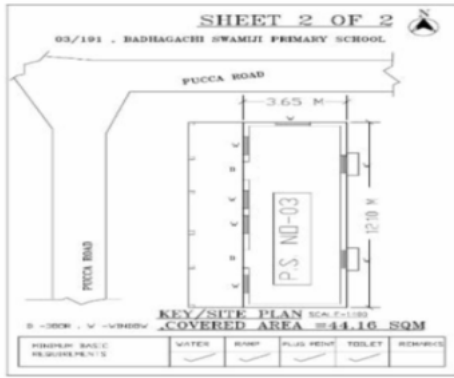

Nazri Naksha