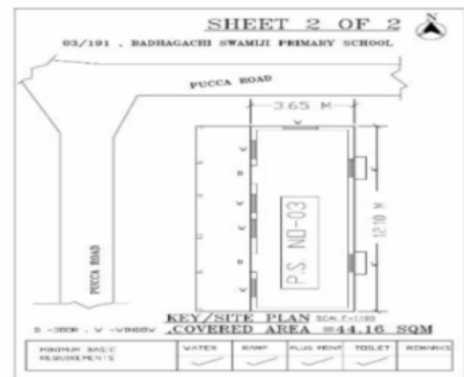

Key MAP View