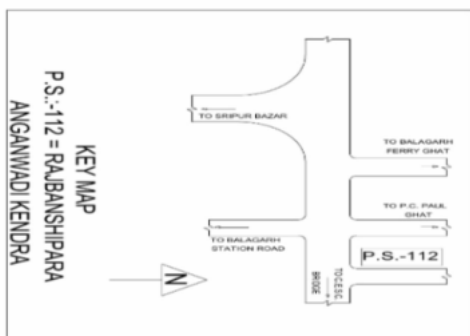

Nazri Naksha