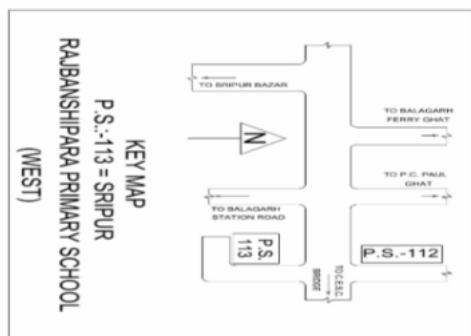

Nazri Naksha