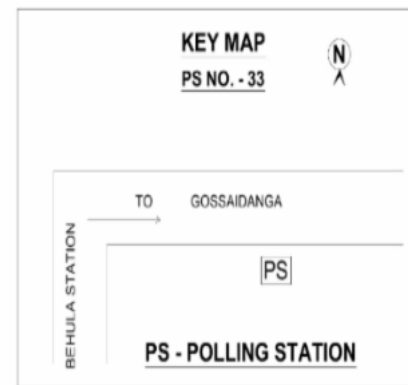

নির্বাচক নিবন্ধন আধিকারিকের স্বাক্ষর

Nazri Naksha

Google Map View

Polling Station Building Front View

Polling Station Front View

Cad View

Key MAP View

1 নাম : গুলশন খাতুন পিতার নাম : আক্তার হোসেন বাড়ির নং : n0015 বয়স : 23 লিঙ্গ : মহিলা	NGB1888734	ফটো উপলব্ধ	2 নাম : কাকলি কুন্ডু স্বামীর নাম : বিশ্বনাথ কুন্ডু বাড়ির নং : এন0015 বয়স : 23 লিঙ্গ : মহিলা	NGB2355097	ফটো উপলব্ধ	3 নাম : বিশ্বনাথ কুন্ডু পিতার নাম : তাপস কুন্ডু বাড়ির নং : n0015 বয়স : 34 লিঙ্গ : পুরুষ	NGB1484757	ফটো উপলব্ধ
4 নাম : সুমিত্রা কুন্ডু স্বামীর নাম : তাপস কুন্ডু বাড়ির নং : n0015 বয়স : 59 লিঙ্গ : মহিলা	WB/40/188/078553	ফটো উপলব্ধ	5 নাম : তাপসকুমার কুন্ডু পিতার নাম : অনিল কুন্ডু বাড়ির নং : n0015 বয়স : 64 লিঙ্গ : পুরুষ	WB/40/188/078306	ফটো উপলব্ধ	6 নাম : শুভোজিৎ কর্মকার পিতার নাম : শচীন্দ্র নাথ কর্মকার বাড়ির নং : n0001 বয়স : 33 লিঙ্গ : পুরুষ	NGB1484799	ফটো উপলব্ধ
7 নাম : অশোক কুমার কর্মকার পিতার নাম : শৈলেন্দ্র নাথ কর্মকার বাড়ির নং : n0001 বয়স : 61 লিঙ্গ : পুরুষ	WB/40/188/078850	ফটো উপলব্ধ	8 নাম : কৃষ্ণা কর্মকার স্বামীর নাম : অজিত কর্মকার বাড়ির নং : n0001 বয়স : 50 লিঙ্গ : মহিলা	LCX1308949	ফটো উপলব্ধ	9 নাম : অজিত কর্মকার পিতার নাম : শৈলেন্দ্র চন্দ্র কর্মকার বাড়ির নং : n0001 বয়স : 60 লিঙ্গ : পুরুষ	WB/40/188/078434	ফটো উপলব্ধ
10 নাম : শচীন্দ্রনাথ কর্মকার পিতার নাম : শৈলেন্দ্র চন্দ্র কর্মকার বাড়ির নং : n0001 বয়স : 67 লিঙ্গ : পুরুষ	WB/40/188/078453	ফটো উপলব্ধ	11 নাম : লক্ষ্মী কর্মকার স্বামীর নাম : শৈলেন্দ্র কর্মকার বাড়ির নং : n0001 বয়স : 91 লিঙ্গ : মহিলা	WB/40/188/078887	ফটো উপলব্ধ	12 নাম : অনন্যা কর্মকার পিতার নাম : অজিত কর্মকার বাড়ির নং : এন0001 বয়স : 23 লিঙ্গ : মহিলা	NGB2353985	ফটো উপলব্ধ
13 নাম : অরূপ খাঁড়া পিতার নাম : নারায়ণ খাঁড়া বাড়ির নং : n0151 বয়স : 39 লিঙ্গ : পুরুষ	LCX2157816	ফটো উপলব্ধ	14 নাম : বিজয় খাঁড়া পিতার নাম : পঞ্চ খাঁড়া বাড়ির নং : না বয়স : 76 লিঙ্গ : পুরুষ	NGB2260545	ফটো উপলব্ধ	15 নাম : বাসুদেব খাঁড়া পিতার নাম : কালিপদ খাঁড়া বাড়ির নং : না বয়স : 63 লিঙ্গ : পুরুষ	NGB2260594	ফটো উপলব্ধ
16 নাম : মীরা খাঁড়া স্বামীর নাম : সাগর খাঁড়া বাড়ির নং : না বয়স : 71 লিঙ্গ : মহিলা	NGB2260537	ফটো উপলব্ধ	17 নাম : বালিকা খাঁড়া স্বামীর নাম : বিজয় খাঁড়া বাড়ির নং : n0103 বয়স : 71 লিঙ্গ : মহিলা	NGB2295087	ফটো উপলব্ধ	18 নাম : সাগর খাঁড়া পিতার নাম : কালিপদ খাঁড়া বাড়ির নং : না বয়স : 76 লিঙ্গ : পুরুষ	NGB2260529	ফটো উপলব্ধ
19 নাম : নারায়ণ খাঁড়া পিতার নাম : পদ খাঁড়া বাড়ির নং : N00 বয়স : 71 লিঙ্গ : পুরুষ	NGB2295079	ফটো উপলব্ধ	20 নাম : বন্দনা খাঁড়া স্বামীর নাম : নিমাই খাঁড়া বাড়ির নং : n0103 বয়স : 49 লিঙ্গ : মহিলা	NGB2260578	ফটো উপলব্ধ	21 নাম : সমাপিকা খাঁড়া স্বামীর নাম : নারায়ণ খাঁড়া বাড়ির নং : n0149 বয়স : 61 লিঙ্গ : মহিলা	NGB2295038	ফটো উপলব্ধ
22 নাম : লিপিকা খাঁড়া পিতার নাম : নিমাই খাঁড়া বাড়ির নং : n0103 বয়স : 30 লিঙ্গ : মহিলা	NGB1810746	ফটো উপলব্ধ	23 নাম : পারুল খাঁড়া স্বামীর নাম : বাসুদেব খাঁড়া বাড়ির নং : n0071 বয়স : 61 লিঙ্গ : মহিলা	WB/40/188/090087	ফটো উপলব্ধ	24 নাম : কেতকী খাঁড়া স্বামীর নাম : দিলীপ খাঁড়া বাড়ির নং : n0070 বয়স : 31 লিঙ্গ : মহিলা	NGB1810720	ফটো উপলব্ধ
25 নাম : রুনা খাঁড়া স্বামীর নাম : সুমন খাঁড়া বাড়ির নং : n0071 বয়স : 32 লিঙ্গ : মহিলা	WOD2269272	ফটো উপলব্ধ	26 নাম : সুমন খাঁড়া পিতার নাম : বাসুদেব খাঁড়া বাড়ির নং : n0071 বয়স : 34 লিঙ্গ : পুরুষ	NGB1575174	ফটো উপলব্ধ	27 নাম : নিমাই খাঁড়া পিতার নাম : বিজয় খাঁড়া বাড়ির নং : n0103 বয়স : 54 লিঙ্গ : পুরুষ	WB/40/188/090110	ফটো উপলব্ধ
28 নাম : বর্নালী খাঁড়া পিতার নাম : নিমাই খাঁড়া বাড়ির নং : এন0103 বয়স : 25 লিঙ্গ : মহিলা	NGB2157923	ফটো উপলব্ধ	29 নাম : পায়েল গুহ স্বামীর নাম : প্রভাত গুহ বাড়ির নং : n0172 বয়স : 32 লিঙ্গ : মহিলা	NGB1483379	ফটো উপলব্ধ	30 নাম : প্রভাত গুহ পিতার নাম : তপন গুহ বাড়ির নং : n0027 বয়স : 45 লিঙ্গ : পুরুষ	LCX1623347	ফটো উপলব্ধ