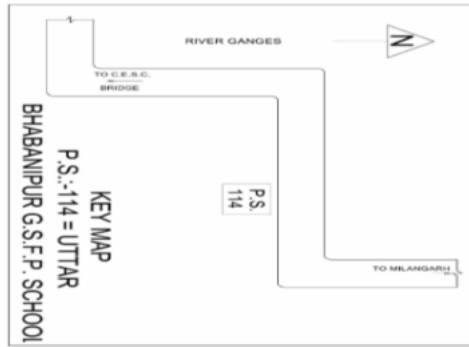

Nazri Naksha