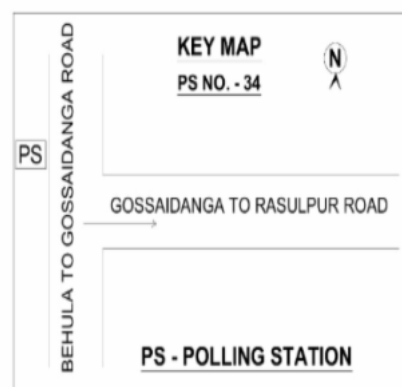

Key MAP View