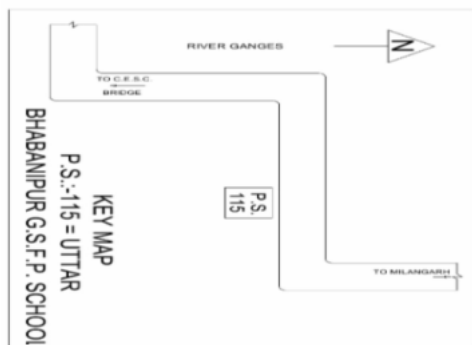

Nazri Naksha