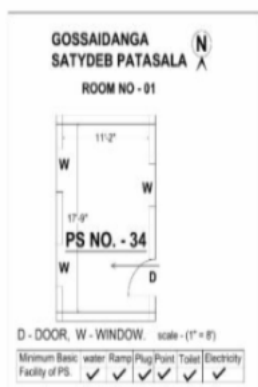

নির্বাচক নিবন্ধন আধিকারিকের স্বাক্ষর

Nazri Naksha

Google Map View

Polling Station Building Front View

Polling Station Front View

Cad View

Key MAP View

1	NGB2355345	নাম : বলাই ঘোষ পিতার নাম: শিবু ঘোষ বাড়ির নং : এন0079 বয়স : 70 লিঙ্গ : পুরুষ	ফটো উপলব্ধ	2	WB/40/188/081369	নাম : অশোক ঘোষ স্বামীর নাম: বলাই ঘোষ বাড়ির নং : n0079 বয়স : 66 লিঙ্গ : মহিলা	ফটো উপলব্ধ	3	WB/40/188/081532	নাম : সুনীল ঘোষ পিতার নাম: শিবু ঘোষ বাড়ির নং : n0080 বয়স : 66 লিঙ্গ : পুরুষ	ফটো উপলব্ধ
4	NGB1208594	নাম : বাপ্পা ঘোষ পিতার নাম: সুনীল ঘোষ বাড়ির নং : n0080 বয়স : 39 লিঙ্গ : পুরুষ	ফটো উপলব্ধ	5	NGB1575380	নাম : বাপন ঘোষ পিতার নাম: সুনীল ঘোষ বাড়ির নং : n0080 বয়স : 32 লিঙ্গ : পুরুষ	ফটো উপলব্ধ	6	NGB1686955	নাম : শিপ্রা ঘোষ মায়ের নাম: অপর্ণা ঘোষ বাড়ির নং : n0082 বয়স : 30 লিঙ্গ : মহিলা	ফটো উপলব্ধ
7	NGB1810886	নাম : অসীম ঘোষ মায়ের নাম: অপর্ণা ঘোষ বাড়ির নং : n0082 বয়স : 29 লিঙ্গ : পুরুষ	ফটো উপলব্ধ	8	WB/40/188/081158	নাম : কৃষ্ণচন্দ্র ঘোষ পিতার নাম: মোহন ঘোষ বাড়ির নং : n0083 বয়স : 61 লিঙ্গ : পুরুষ	ফটো উপলব্ধ	9	NGB2455202	নাম : তাপসী ঘোষ স্বামীর নাম: কৃষ্ণচন্দ্র ঘোষ বাড়ির নং : n0083 বয়স : 56 লিঙ্গ : মহিলা	ফটো উপলব্ধ
10	NGB1208578	নাম : সুরজিৎ ঘোষ পিতার নাম: কৃষ্ণচন্দ্র ঘোষ বাড়ির নং : n0083 বয়স : 37 লিঙ্গ : পুরুষ	ফটো উপলব্ধ	11	WB/40/188/081076	নাম : স্বপন ঘোষ পিতার নাম: মোহন ঘোষ বাড়ির নং : n0084 বয়স : 58 লিঙ্গ : পুরুষ	ফটো উপলব্ধ	12	WB/40/188/081284	নাম : অঞ্জনা ঘোষ স্বামীর নাম: স্বপন ঘোষ বাড়ির নং : n0084 বয়স : 53 লিঙ্গ : মহিলা	ফটো উপলব্ধ
13	NGB1811033	নাম : খোকন ঘোষ পিতার নাম: স্বপন ঘোষ বাড়ির নং : n0084 বয়স : 29 লিঙ্গ : পুরুষ	ফটো উপলব্ধ	14	WB/40/188/081022	নাম : হৈপায়ন ঘোষ পিতার নাম: পদ ঘোষ বাড়ির নং : n0085 বয়স : 59 লিঙ্গ : পুরুষ	ফটো উপলব্ধ	15	WB/40/188/081602	নাম : মিঠু ঘোষ স্বামীর নাম: অশোক ঘোষ বাড়ির নং : n0090 বয়স : 55 লিঙ্গ : মহিলা	ফটো উপলব্ধ
16	NGB1810951	নাম : শতরূপা ঘোষ পিতার নাম: অশোক ঘোষ বাড়ির নং : n0090 বয়স : 29 লিঙ্গ : মহিলা	ফটো উপলব্ধ	17	LCX1110378	নাম : সুনীল ঘোষ পিতার নাম: চাঁদকুমার ঘোষ বাড়ির নং : n0091 বয়স : 73 লিঙ্গ : পুরুষ	ফটো উপলব্ধ	18	LCX1111020	নাম : কম্পনা ঘোষ স্বামীর নাম: সুনীল ঘোষ বাড়ির নং : n0091 বয়স : 67 লিঙ্গ : মহিলা	ফটো উপলব্ধ
19	NGB1208586	নাম : শুভেন্দু ঘোষ পিতার নাম: সুনীল ঘোষ বাড়ির নং : n0091 বয়স : 37 লিঙ্গ : পুরুষ	ফটো উপলব্ধ	20	NGB1575471	নাম : সঞ্চিত্তা ঘোষ স্বামীর নাম: অষ্ট ঘোষ বাড়ির নং : n0073 বয়স : 35 লিঙ্গ : মহিলা	ফটো উপলব্ধ	21	WB/40/188/081322	নাম : প্রসেনজিত ঘোষ পিতার নাম: নিমাইচন্দ্র ঘোষ বাড়ির নং : n0074 বয়স : 49 লিঙ্গ : মহিলা	ফটো উপলব্ধ
22	NGB2579365	নাম : গীতারানী ঘোষ স্বামীর নাম: অশোক ঘোষ বাড়ির নং : n0074 বয়স : 63 লিঙ্গ : মহিলা	ফটো উপলব্ধ	23	LCX2233245	নাম : সমীর ঘোষ পিতার নাম: অশোক ঘোষ বাড়ির নং : n0074 বয়স : 41 লিঙ্গ : পুরুষ	ফটো উপলব্ধ	24	LCX1110840	নাম : বিশুজিৎ ঘোষ পিতার নাম: নিমাই ঘোষ বাড়ির নং : n0074 বয়স : 48 লিঙ্গ : পুরুষ	ফটো উপলব্ধ
25	NGB1686922	নাম : অঞ্জলী ঘোষ স্বামীর নাম: বিশুজিৎ ঘোষ বাড়ির নং : n0074 বয়স : 40 লিঙ্গ : মহিলা	ফটো উপলব্ধ	26	WB/40/188/081236	নাম : সন্ন্যাসী ঘোষ পিতার নাম: গোবিন্দ ঘোষ বাড়ির নং : n0075 বয়স : 73 লিঙ্গ : পুরুষ	ফটো উপলব্ধ	27	NGB2447019	নাম : অর্চনা ঘোষ স্বামীর নাম: সন্ন্যাসী ঘোষ বাড়ির নং : n0075 বয়স : 62 লিঙ্গ : মহিলা	ফটো উপলব্ধ
28	NGB1276617	নাম : উজ্জ্বল ঘোষ পিতার নাম: সন্ন্যাসী ঘোষ বাড়ির নং : n0075 বয়স : 35 লিঙ্গ : পুরুষ	ফটো উপলব্ধ	29	WB/40/188/081166	নাম : শীলা ঘোষ স্বামীর নাম: রাধানাথ ঘোষ বাড়ির নং : n0076 বয়স : 86 লিঙ্গ : মহিলা	ফটো উপলব্ধ	30	WB/40/188/081044	নাম : বরুন ঘোষ পিতার নাম: বিভূতি ঘোষ বাড়ির নং : n0017 বয়স : 49 লিঙ্গ : পুরুষ	ফটো উপলব্ধ