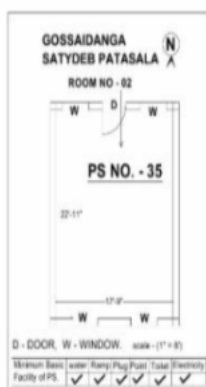

নির্বাচক নিবন্ধন আধিকারিকের স্বাক্ষর

Nazri Naksha

Google Map View

Polling Station Building Front View

Polling Station Front View

Cad View

Key MAP View

| | | | | | | | | | | | |
|----|------------------|--|------------|----|------------------|--|------------|----|------------------|---|------------|
| 1 | NGB1575737 | নাম : সেখ নায়েম উদ্দিন পিতার নাম: সেখ আলা উদ্দিন বাড়ির নং : n0174 বয়স : 34 লিঙ্গ : পুরুষ | ফটো উপলব্ধ | 2 | NGB1575786 | নাম : সেখ. মমিন পিতার নাম: আঃ মালেক সেখ. বাড়ির নং : n0179 বয়স : 32 লিঙ্গ : পুরুষ | ফটো উপলব্ধ | 3 | NGB1575943 | নাম : সালেহার বিবি স্বামীর নাম: সেখ. সাইফুদ্দিন বাড়ির নং : n0196 বয়স : 34 লিঙ্গ : মহিলা | ফটো উপলব্ধ |
| 4 | NGB1575885 | নাম : নাজবিনা বিবি স্বামীর নাম: সেখ. সৈয়দ আলী বাড়ির নং : n0190 বয়স : 36 লিঙ্গ : মহিলা | ফটো উপলব্ধ | 5 | NGB1575877 | নাম : সেখ. ইয়াজউদ্দিন পিতার নাম: সেখ. সুরত আলী বাড়ির নং : n0189 বয়স : 36 লিঙ্গ : পুরুষ | ফটো উপলব্ধ | 6 | NGB1575810 | নাম : সেখ. হারুন লাল রসিদ পিতার নাম: সেখ. রাইহান বাড়ির নং : n0182 বয়স : 31 লিঙ্গ : পুরুষ | ফটো উপলব্ধ |
| 7 | NGB1575802 | নাম : দিলওয়ার হোসেন শাহিদ পিতার নাম: সেখ. রাইহান বাড়ির নং : n0181 বয়স : 33 লিঙ্গ : পুরুষ | ফটো উপলব্ধ | 8 | NGB1575794 | নাম : সেখ. হুমায়ুন সেখ পিতার নাম: সেখ. বাসেদ সেখ বাড়ির নং : n0180 বয়স : 33 লিঙ্গ : পুরুষ | ফটো উপলব্ধ | 9 | NGB1576008 | নাম : সেখ ইউনুস পিতার নাম: সেখ নাসির সেখ বাড়ির নং : এন085 বয়স : 33 লিঙ্গ : পুরুষ | ফটো উপলব্ধ |
| 10 | NGB1576065 | নাম : সেখ মনিবুল হক পিতার নাম: সমরেশ আলী বাড়ির নং : 191 বয়স : 33 লিঙ্গ : পুরুষ | ফটো উপলব্ধ | 11 | NGB1576115 | নাম : সেখ. নুরুল পিতার নাম: সেখ. আশাদুল বাড়ির নং : রামপুর বয়স : 34 লিঙ্গ : পুরুষ | ফটো উপলব্ধ | 12 | NGB2278513 | নাম : সেখ আলোইহা স্বামীর নাম: সেখ সবুরউদ্দিন বাড়ির নং : নং 164 বয়স : 31 লিঙ্গ : মহিলা | ফটো উপলব্ধ |
| 13 | NGB2275568 | নাম : ঝরনা বিবি স্বামীর নাম: ইমরান খাঁ বাড়ির নং : নং175 বয়স : 27 লিঙ্গ : মহিলা | ফটো উপলব্ধ | 14 | NGB1575950 | নাম : গুলসোমা খাতুন পিতার নাম: খিজির খাঁ বাড়ির নং : n0197 বয়স : 32 লিঙ্গ : মহিলা | ফটো উপলব্ধ | 15 | NGB2278687 | নাম : ইয়াসমিন খাতুন স্বামীর নাম: আশরাফুল আলম বাড়ির নং : নং 159 বয়স : 32 লিঙ্গ : মহিলা | ফটো উপলব্ধ |
| 16 | NGB2182186 | নাম : রেজিনা খাতুন স্বামীর নাম: ক হালিম বাড়ির নং : N0146 বয়স : 30 লিঙ্গ : মহিলা | ফটো উপলব্ধ | 17 | NGB1971183 | নাম : বিশ্বেজিৎ ঘোষ পিতার নাম: অনিল ঘোষ বাড়ির নং : n0049 বয়স : 28 লিঙ্গ : পুরুষ | ফটো উপলব্ধ | 18 | NGB1989847 | নাম : সতাম ঘোষ পিতার নাম: মুক্ত ঘোষ বাড়ির নং : n0025 বয়স : 27 লিঙ্গ : পুরুষ | ফটো উপলব্ধ |
| 19 | NGB1989813 | নাম : অরবিন্দ ঘোষ পিতার নাম: সুভাষ ঘোষ বাড়ির নং : n0017 বয়স : 27 লিঙ্গ : পুরুষ | ফটো উপলব্ধ | 20 | NGB1989821 | নাম : কোয়েল ঘোষ পিতার নাম: গনেশ ঘোষ বাড়ির নং : n0016 বয়স : 28 লিঙ্গ : মহিলা | ফটো উপলব্ধ | 21 | NGB1989888 | নাম : মৌসুমী ঘোষ স্বামীর নাম: দেবুল চন্দ্র ঘোষ বাড়ির নং : n0007 বয়স : 39 লিঙ্গ : মহিলা | ফটো উপলব্ধ |
| 22 | NGB2579423 | নাম : মৌসুমী ঘোষ স্বামীর নাম: চাদকুমার ঘোষ বাড়ির নং : n0060 বয়স : 51 লিঙ্গ : মহিলা | ফটো উপলব্ধ | 23 | NGB1485044 | নাম : সৌম্যব্রত ঘোষ পিতার নাম: চাদ কুমার ঘোষ বাড়ির নং : n0060 বয়স : 32 লিঙ্গ : পুরুষ | ফটো উপলব্ধ | 24 | WB/40/188/084321 | নাম : জয়দেব ঘোষ পিতার নাম: রাধানাথ ঘোষ বাড়ির নং : n0061 বয়স : 70 লিঙ্গ : পুরুষ | ফটো উপলব্ধ |
| 25 | WB/40/188/084303 | নাম : ভারতী ঘোষ স্বামীর নাম: সুজয় ঘোষ বাড়ির নং : n0061 বয়স : 59 লিঙ্গ : মহিলা | ফটো উপলব্ধ | 26 | WB/40/188/084280 | নাম : সুভাষ ঘোষ পিতার নাম: রাধানাথ ঘোষ বাড়ির নং : n0061 বয়স : 61 লিঙ্গ : পুরুষ | ফটো উপলব্ধ | 27 | WB/40/188/084545 | নাম : নিখিল ঘোষ পিতার নাম: রাধানাথ ঘোষ বাড়ির নং : n0061 বয়স : 54 লিঙ্গ : পুরুষ | ফটো উপলব্ধ |
| 28 | LCX2233336 | নাম : সম্পা ঘোষ স্বামীর নাম: নিখিল ঘোষ বাড়ির নং : n0061 বয়স : 39 লিঙ্গ : মহিলা | ফটো উপলব্ধ | 29 | NGB1687367 | নাম : রীনা ঘোষ স্বামীর নাম: চিরঞ্জিত ঘোষ বাড়ির নং : n0254 বয়স : 33 লিঙ্গ : মহিলা | ফটো উপলব্ধ | 30 | NGB1687359 | নাম : চিত্রা ঘোষ স্বামীর নাম: অনুপ ঘোষ বাড়ির নং : n0251 বয়স : 38 লিঙ্গ : মহিলা | ফটো উপলব্ধ |