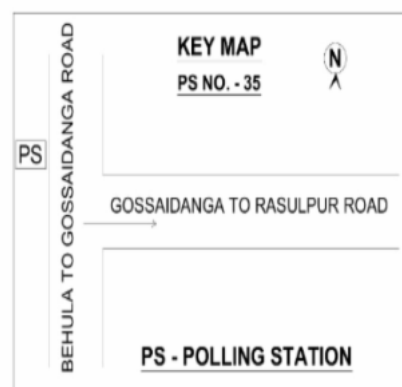

Key MAP View