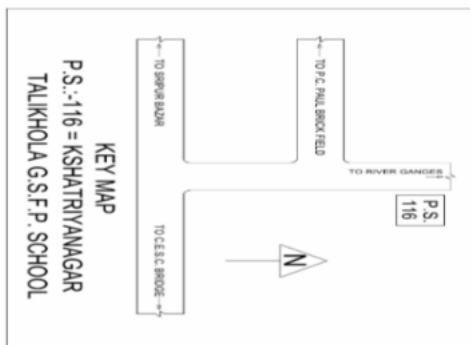

Nazri Naksha