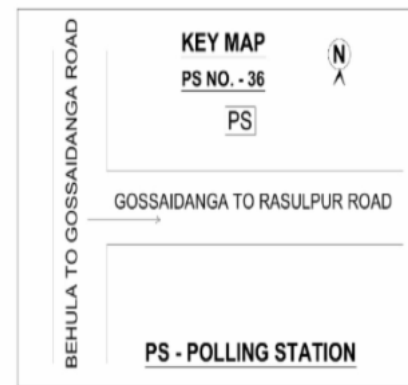

Key MAP View