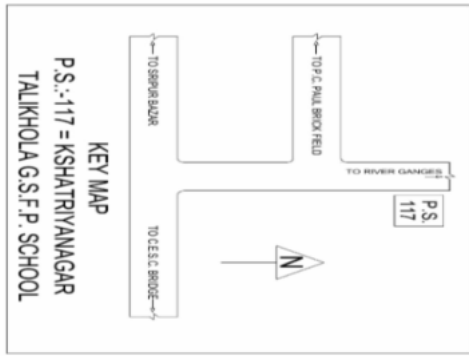

Nazri Naksha