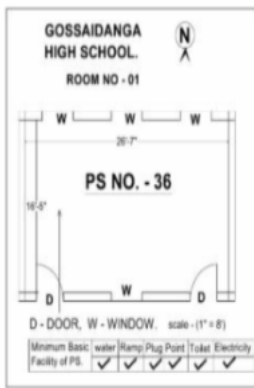

নির্বাচক নিবন্ধন আধিকারিকের স্বাক্ষর

Nazri Naksha

Google Map View

Polling Station Building Front View

Polling Station Front View

Cad View

Key MAP View

1 নাম : সাহারন বিবি স্বামীর নাম: আফসার আলী বাড়ির নং : N0249 বয়স : 71 লিঙ্গ : মহিলা	WB/40/188/087206	ফটো উপলব্ধ	2 নাম : আনসুরা খাতুন পিতার নাম: মনসুর সেখ বাড়ির নং : এন0249 বয়স : 33 লিঙ্গ : মহিলা	NGB2135150	ফটো উপলব্ধ	3 নাম : রহিসুল আলম পিতার নাম: সেখ আসরফ আলী বাড়ির নং : এন0000 বয়স : 28 লিঙ্গ : পুরুষ	NGB2182137	ফটো উপলব্ধ
4 নাম : অনিল বাগ পিতার নাম: পশুপতি বাগ বাড়ির নং : এন0039 বয়স : 29 লিঙ্গ : পুরুষ	NGB2450377	ফটো উপলব্ধ	5 নাম : বিষ্ণু বাগ পিতার নাম: পশুপতি বাগ বাড়ির নং : এন0039 বয়স : 24 লিঙ্গ : পুরুষ	NGB2450385	ফটো উপলব্ধ	Q 6 নাম : রাজা সিং পিতার নাম: বাপি সিং বাড়ির নং : এন0039 বয়স : 26 লিঙ্গ : পুরুষ	NGB2450252	ফটো উপলব্ধ
7 নাম : সুলতা মন্ডল স্বামীর নাম: দেবুল মন্ডল বাড়ির নং : n0041 বয়স : 31 লিঙ্গ : মহিলা	NGB1687714	ফটো উপলব্ধ	8 নাম : মামনি সিং স্বামীর নাম: বাপি সিং বাড়ির নং : এন0039 বয়স : 41 লিঙ্গ : মহিলা	FNB2655512	ফটো উপলব্ধ	9 নাম : মোসুমী ঘরামী স্বামীর নাম: রাজু ঘরামী বাড়ির নং : n0041 বয়স : 30 লিঙ্গ : মহিলা	NGB1990340	ফটো উপলব্ধ
10 নাম : রুপা ঘড়ামি পিতার নাম: দিলীপ ঘড়ামি বাড়ির নং : n0041 বয়স : 37 লিঙ্গ : মহিলা	NGB1209006	ফটো উপলব্ধ	11 নাম : রাজু ঘরামী পিতার নাম: দিলীপ ঘরামী বাড়ির নং : n0041 বয়স : 34 লিঙ্গ : পুরুষ	NGB1407816	ফটো উপলব্ধ	12 নাম : দুলালী ঘরামী স্বামীর নাম: দিলীপ ঘরামী বাড়ির নং : n0041 বয়স : 57 লিঙ্গ : মহিলা	WB/40/188/087391	ফটো উপলব্ধ
13 নাম : দিলীপ ঘরামী পিতার নাম: নোয়ারাম ঘরামী বাড়ির নং : n0041 বয়স : 67 লিঙ্গ : পুরুষ	WB/40/188/087729	ফটো উপলব্ধ	14 নাম : মানিক ঘরামী পিতার নাম: নিরঞ্জন ঘরামী বাড়ির নং : n0041 বয়স : 47 লিঙ্গ : পুরুষ	LCX1625821	ফটো উপলব্ধ	15 নাম : শংকর ঘরামী পিতার নাম: মদন ঘরামী বাড়ির নং : n0041 বয়স : 29 লিঙ্গ : পুরুষ	NGB1811439	ফটো উপলব্ধ
16 নাম : কাকুলী ঘরামী স্বামীর নাম: মদন ঘরামী বাড়ির নং : n0041 বয়স : 49 লিঙ্গ : মহিলা	NGB2579555	ফটো উপলব্ধ	17 নাম : মদন ঘরামী পিতার নাম: নিরঞ্জন ঘরামী বাড়ির নং : n0041 বয়স : 53 লিঙ্গ : পুরুষ	WB/40/188/087644	ফটো উপলব্ধ	18 নাম : দুর্গা ঘরামী স্বামীর নাম: নিরঞ্জন ঘরামী বাড়ির নং : n0041 বয়স : 69 লিঙ্গ : মহিলা	WB/40/188/087271	ফটো উপলব্ধ
19 নাম : সুদীপা মন্ডল স্বামীর নাম: রামপ্রসাদ মন্ডল বাড়ির নং : n0039 বয়স : 33 লিঙ্গ : মহিলা	NGB1687631	ফটো উপলব্ধ	20 নাম : রামপ্রসাদ মন্ডল পিতার নাম: বিশ্বনাথ মন্ডল বাড়ির নং : n0039 বয়স : 42 লিঙ্গ : পুরুষ	NGB0151027	ফটো উপলব্ধ	21 নাম : কল্পনা ঘরামী স্বামীর নাম: মধুসূদন ঘরামী বাড়ির নং : n0039 বয়স : 66 লিঙ্গ : মহিলা	WB/40/188/087362	ফটো উপলব্ধ
22 নাম : মধুসূদন ঘরামী পিতার নাম: নোয়ারাম ঘরামী বাড়ির নং : n0039 বয়স : 73 লিঙ্গ : পুরুষ	WB/40/188/087500	ফটো উপলব্ধ	23 নাম : সৌভাগ্য হালদার পিতার নাম: ভুতনাথ হালদার বাড়ির নং : এন0231 বয়স : 37 লিঙ্গ : পুরুষ	LCX2158533	ফটো উপলব্ধ	24 নাম : সৌরভ দলুই পিতার নাম: গোবিন্দ দলুই বাড়ির নং : এন0064 বয়স : 28 লিঙ্গ : পুরুষ	NGB2158053	ফটো উপলব্ধ
25 নাম : বাপন দলুই পিতার নাম: সুধীর দলুই বাড়ির নং : n0050 বয়স : 27 লিঙ্গ : পুরুষ	NGB1990225	ফটো উপলব্ধ	26 নাম : অভিজিত দলুই পিতার নাম: বিশ্বনাথ দলুই বাড়ির নং : n0048 বয়স : 27 লিঙ্গ : পুরুষ	NGB1990233	ফটো উপলব্ধ	27 নাম : সুলেখা দোলুই স্বামীর নাম: বিষ্ণু দোলুই বাড়ির নং : এন0049 বয়স : 31 লিঙ্গ : মহিলা	NGB2135135	ফটো উপলব্ধ
28 নাম : কাকুলী দোলুই স্বামীর নাম: গোবিন্দ দোলুই বাড়ির নং : n0064 বয়স : 48 লিঙ্গ : মহিলা	LCX1645191	ফটো উপলব্ধ	29 নাম : গোবিন্দ দলুই পিতার নাম: নারান দলুই বাড়ির নং : n0064 বয়স : 51 লিঙ্গ : পুরুষ	WB/40/188/087635	ফটো উপলব্ধ	30 নাম : বিষ্ণু দলুই পিতার নাম: পল্টু দলুই বাড়ির নং : এন0049 বয়স : 40 লিঙ্গ : পুরুষ	NGB0151076	ফটো উপলব্ধ