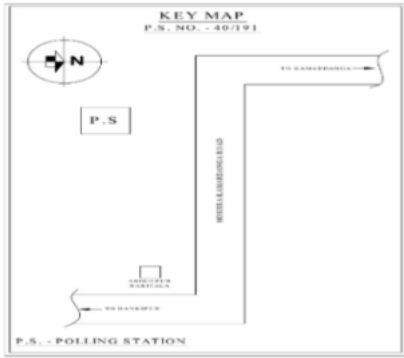

Nazri Naksha