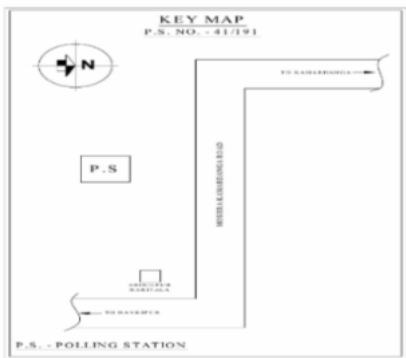

Nazri Naksha