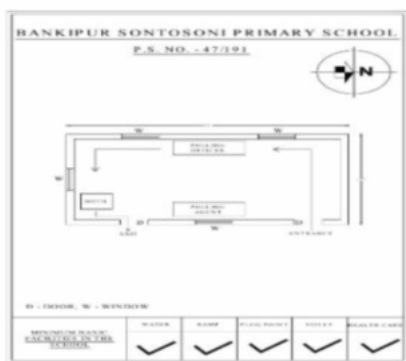

নির্বাচক নিবন্ধন আধিকারিকের স্বাক্ষর

Nazri Naksha

Google Map View

Polling Station Building Front View

Polling Station Front View

Cad View

Key MAP View

1	NGB2160471	নাম : সন্ধ্যা কর্মকার স্বামীর নাম: কাজল কর্মকার বাড়ির নং : এন0236 বয়স : 59 লিঙ্গ : মহিলা	ফটো উপলব্ধ	2	NGB1487990	নাম : উত্তমানন্দ গিরি পিতার নাম: বিমলানন্দ গিরি বাড়ির নং : n0030 বয়স : 52 লিঙ্গ : পুরুষ	ফটো উপলব্ধ	3	WB/40/188/165457	নাম : সরস্বতী ঘোষ স্বামীর নাম: তারাপদ ঘোষ বাড়ির নং : 5 বয়স : 59 লিঙ্গ : মহিলা	ফটো উপলব্ধ
4	SSA0857011	নাম : দীপঙ্কর ঘোষ পিতার নাম: মাখনলাল ঘোষ বাড়ির নং : n0168 বয়স : 46 লিঙ্গ : পুরুষ	ফটো উপলব্ধ	5	NGB1488006	নাম : কেনারাম দত্ত পিতার নাম: মধুসূদন দত্ত বাড়ির নং : n0031 বয়স : 60 লিঙ্গ : পুরুষ	ফটো উপলব্ধ	6	NGB1287341	নাম : মহেন্দ্র দাস পিতার নাম: শচীন্দ্র নাথ দাস বাড়ির নং : n0170 বয়স : 36 লিঙ্গ : পুরুষ	ফটো উপলব্ধ
7	NGB2329019	নাম : ছায়ারানী দাস স্বামীর নাম: শচীন্দ্র নাথ দাস বাড়ির নং : n0169 বয়স : 59 লিঙ্গ : মহিলা	ফটো উপলব্ধ	8	NGB2328995	নাম : শচীন্দ্র নাথ দাস পিতার নাম: গৌর দাস বাড়ির নং : n0171 বয়স : 68 লিঙ্গ : পুরুষ	ফটো উপলব্ধ	9	NGB2241701	নাম : শুভ নাথ পিতার নাম: লালমোহন নাথ বাড়ির নং : 006 বয়স : 24 লিঙ্গ : পুরুষ	ফটো উপলব্ধ
10	WB/40/188/165469	নাম : রীনা নাথ পিতার নাম: শঙ্কর নাথ বাড়ির নং : n0006 বয়স : 57 লিঙ্গ : মহিলা	ফটো উপলব্ধ	11	LCX1138445	নাম : সোমনাথ নাথ পিতার নাম: শঙ্কর নাথ বাড়ির নং : n0006 বয়স : 51 লিঙ্গ : পুরুষ	ফটো উপলব্ধ	12	LCX1656610	নাম : মালা নাথ স্বামীর নাম: সোমনাথ নাথ বাড়ির নং : n0006 বয়স : 48 লিঙ্গ : মহিলা	ফটো উপলব্ধ
13	LCX1656594	নাম : লালমোহন নাথ পিতার নাম: শঙ্কর নাথ বাড়ির নং : 3 বয়স : 49 লিঙ্গ : পুরুষ	ফটো উপলব্ধ	14	NGB2242816	নাম : পিঙ্কি পরামনিক পিতার নাম: মোদন মোহন পরামনিক বাড়ির নং : 069 বয়স : 32 লিঙ্গ : মহিলা	ফটো উপলব্ধ	15	WB/27/187/402703	নাম : মানা পরামনিক স্বামীর নাম: মদন মোহন পরামনিক বাড়ির নং : এন0089 বয়স : 53 লিঙ্গ : মহিলা	ফটো উপলব্ধ
16	NGB1487974	নাম : তমাল পাল পিতার নাম: যামিনী রঞ্জন পাল বাড়ির নং : n0020 বয়স : 33 লিঙ্গ : পুরুষ	ফটো উপলব্ধ	17	AYC1942564	নাম : রিম্পা পাল স্বামীর নাম: তমাল পাল বাড়ির নং : এন0020 বয়স : 28 লিঙ্গ : মহিলা	ফটো উপলব্ধ	18	WB/40/188/165004	নাম : যামিনীরঞ্জন পাল পিতার নাম: গুরুচরন পাল বাড়ির নং : n0020 বয়স : 71 লিঙ্গ : পুরুষ	ফটো উপলব্ধ
19	WB/40/188/165009	নাম : চম্পা পাল স্বামীর নাম: যামিনীরঞ্জন পাল বাড়ির নং : n0020 বয়স : 61 লিঙ্গ : মহিলা	ফটো উপলব্ধ	20	WB/40/188/165426	নাম : জয়াবতী পাল পিতার নাম: মধুসূদন পাল বাড়ির নং : n0021 বয়স : 72 লিঙ্গ : মহিলা	ফটো উপলব্ধ	21	WB/40/188/165419	নাম : চন্দ্রশেখর পাল পিতার নাম: মধুসূদন পাল বাড়ির নং : n0021 বয়স : 71 লিঙ্গ : পুরুষ	ফটো উপলব্ধ
22	LCX1139351	নাম : শোভা পাল স্বামীর নাম: চন্দ্রশেখর পাল বাড়ির নং : n0021 বয়স : 59 লিঙ্গ : মহিলা	ফটো উপলব্ধ	23	WB/40/188/165380	নাম : বরুন পাল পিতার নাম: বনমালী পাল বাড়ির নং : n0022 বয়স : 61 লিঙ্গ : পুরুষ	ফটো উপলব্ধ	24	NGB2424067	নাম : অপর্ণা বাগ পিতার নাম: শম্ভু বাগ বাড়ির নং : এন0015 বয়স : 22 লিঙ্গ : মহিলা	ফটো উপলব্ধ
25	NGB2242634	নাম : রাজা বাগ পিতার নাম: নারুগোপাল বাগ বাড়ির নং : 063 বয়স : 24 লিঙ্গ : পুরুষ	ফটো উপলব্ধ	26	NGB2160554	নাম : রাজীব বাগ পিতার নাম: নিতা বাগ বাড়ির নং : এন0015 বয়স : 25 লিঙ্গ : পুরুষ	ফটো উপলব্ধ	27	NGB1692508	নাম : শান্তনা বাগ পিতার নাম: শম্ভু বাগ বাড়ির নং : n0015 বয়স : 30 লিঙ্গ : মহিলা	ফটো উপলব্ধ
28	WB/40/188/165581	নাম : শম্ভু বাগ পিতার নাম: জগবন্ধু বাগ বাড়ির নং : n0015 বয়স : 54 লিঙ্গ : পুরুষ	ফটো উপলব্ধ	29	WB/40/188/165592	নাম : মনিমালা বাগ স্বামীর নাম: শম্ভু বাগ বাড়ির নং : n0015 বয়স : 51 লিঙ্গ : মহিলা	ফটো উপলব্ধ	30	WB/40/188/165736	নাম : নিতাই বাগ পিতার নাম: জগবন্ধু বাগ বাড়ির নং : n0015 বয়স : 52 লিঙ্গ : পুরুষ	ফটো উপলব্ধ