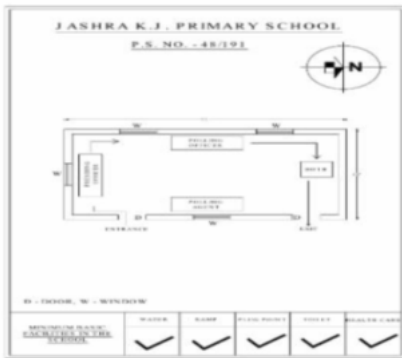

নির্বাচক নিবন্ধন আধিকারিকের স্বাক্ষর

Nazri Naksha

Google Map View

Polling Station Building Front View

Polling Station Front View

Cad View

Key MAP View

1 নাম : নতু বিবি স্বামীর নাম: রফিক বাড়ির নং : n0004 বয়স : 50 লিঙ্গ : মহিলা ফটো উপলব্ধ	WB/40/188/165164	2 নাম : ফিরোজ দফাদর পিতার নাম: কিসমত দফাদর বাড়ির নং : n0004 বয়স : 52 লিঙ্গ : পুরুষ ফটো উপলব্ধ	WB/40/188/165746	3 নাম : সুরোজ দফাদর পিতার নাম: রফিক দফাদর বাড়ির নং : n0004 বয়স : 29 লিঙ্গ : পুরুষ ফটো উপলব্ধ	NGB1814854
4 নাম : জহরা বিবি স্বামীর নাম: ফিরোজ বাড়ির নং : n0004 বয়স : 49 লিঙ্গ : মহিলা ফটো উপলব্ধ	WB/40/188/165162	5 নাম : রাহিনুর বিবি স্বামীর নাম: আবুতাহের দফাদর বাড়ির নং : n0045 বয়স : 40 লিঙ্গ : মহিলা ফটো উপলব্ধ	NGB1410802	6 নাম : শুরা কর স্বামীর নাম: অভিষেক কর বাড়ির নং : এন0069 বয়স : 22 লিঙ্গ : মহিলা ফটো উপলব্ধ	NGB2450823
7 নাম : সুস্মিতা কর স্বামীর নাম: অনিবারন কর বাড়ির নং : n0038 বয়স : 29 লিঙ্গ : মহিলা ফটো উপলব্ধ	NGB1992759	8 নাম : তাপস বিশ্বাস পিতার নাম: সুনীল বিশ্বাস বাড়ির নং : n0038 বয়স : 42 লিঙ্গ : পুরুষ ফটো উপলব্ধ	LCX2235901	9 নাম : অনিবারন কর পিতার নাম: অশোক কর বাড়ির নং : n0038 বয়স : 44 লিঙ্গ : পুরুষ ফটো উপলব্ধ	NGB1580513
10 নাম : অভিষেক কর পিতার নাম: অশোক রঞ্জন কর বাড়ির নং : n0038 বয়স : 41 লিঙ্গ : পুরুষ ফটো উপলব্ধ	NGB1283928	11 নাম : সুমিত্রা চক্রবর্তী পিতার নাম: কালীপদ চক্রবর্তী বাড়ির নং : n0011 বয়স : 63 লিঙ্গ : মহিলা ফটো উপলব্ধ	NGB1893486	12 নাম : বীনা চক্রবর্তী স্বামীর নাম: সুকুমার চক্রবর্তী বাড়ির নং : n0011 বয়স : 45 লিঙ্গ : মহিলা ফটো উপলব্ধ	LCX1138056
13 নাম : সুকুমার চক্রবর্তী পিতার নাম: কালী চক্রবর্তী বাড়ির নং : n0011 বয়স : 58 লিঙ্গ : পুরুষ ফটো উপলব্ধ	WB/40/188/165735	14 নাম : সুকুরআলী দফাদর পিতার নাম: মোনাজাত দফাদর বাড়ির নং : n0003 বয়স : 75 লিঙ্গ : পুরুষ ফটো উপলব্ধ	WB/40/188/165687	15 নাম : আবু হাসান দফাদর পিতার নাম: সুকুর আলি দফাদর বাড়ির নং : n0003 বয়স : 43 লিঙ্গ : পুরুষ ফটো উপলব্ধ	LCX1650662
16 নাম : শীলা বিবি স্বামীর নাম: আবু হাসান দফাদর বাড়ির নং : 003 বয়স : 36 লিঙ্গ : মহিলা ফটো উপলব্ধ	NGB1283878	17 নাম : মমতাজ বিবি স্বামীর নাম: সুকুরআলি দফাদর বাড়ির নং : n0003 বয়স : 66 লিঙ্গ : মহিলা ফটো উপলব্ধ	NGB2296614	18 নাম : আবুতাহের দফাদর পিতার নাম: সুকুর আলি দফাদর বাড়ির নং : 003 বয়স : 47 লিঙ্গ : পুরুষ ফটো উপলব্ধ	LCX1139195
19 নাম : গীতা পাণ্ডে স্বামীর নাম: জয়শ্রী পাণ্ডে বাড়ির নং : n0003 বয়স : 58 লিঙ্গ : মহিলা ফটো উপলব্ধ	NGB1893551	20 নাম : হোসেন আলি দফাদর পিতার নাম: আবু তাহের দফাদর বাড়ির নং : 003 বয়স : 20 লিঙ্গ : পুরুষ ফটো উপলব্ধ	NGB2587004	21 নাম : খঞ্জনা দাস স্বামীর নাম: সুধান দাস বাড়ির নং : n0050 বয়স : 42 লিঙ্গ : মহিলা ফটো উপলব্ধ	NGB1283829
22 নাম : সুধান দাস পিতার নাম: নিবারন দাস বাড়ির নং : n0050 বয়স : 44 লিঙ্গ : পুরুষ ফটো উপলব্ধ	NGB1893601	23 নাম : পাপিয়া দাস স্বামীর নাম: পুষ্পা রঞ্জন দাস বাড়ির নং : 139 বয়স : 27 লিঙ্গ : মহিলা ফটো উপলব্ধ	NGB2243202	24 নাম : সুস্মিতা দাস স্বামীর নাম: বিশ্বজিৎ দাস বাড়ির নং : n0039 বয়স : 36 লিঙ্গ : মহিলা ফটো উপলব্ধ	NGB1488170
25 নাম : বিশ্বজিত দাস পিতার নাম: কানাই দাস বাড়ির নং : এন0032 বয়স : 49 লিঙ্গ : পুরুষ ফটো উপলব্ধ	LCX1139138	26 নাম : সরস্বতী দাস স্বামীর নাম: মদন দাস বাড়ির নং : n0039 বয়স : 46 লিঙ্গ : মহিলা ফটো উপলব্ধ	LCX1139062	27 নাম : মদন দাস পিতার নাম: কানাই দাস বাড়ির নং : n0039 বয়স : 50 লিঙ্গ : পুরুষ ফটো উপলব্ধ	WB/40/188/165747
28 নাম : কল্পনা দাস স্বামীর নাম: কানাই দাস বাড়ির নং : n0039 বয়স : 76 লিঙ্গ : মহিলা ফটো উপলব্ধ	WB/40/188/165148	29 নাম : জ্যোতিপ্রিয় দাস পিতার নাম: শঙ্কর দাস বাড়ির নং : 073 বয়স : 24 লিঙ্গ : পুরুষ ফটো উপলব্ধ	NGB2243301	30 নাম : শান্ত দাস পিতার নাম: মদনমোহন দাস বাড়ির নং : এন0039 বয়স : 21 লিঙ্গ : পুরুষ ফটো উপলব্ধ	NGB2498301