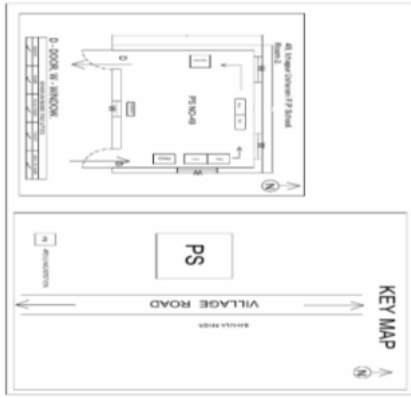

Nazri Naksha