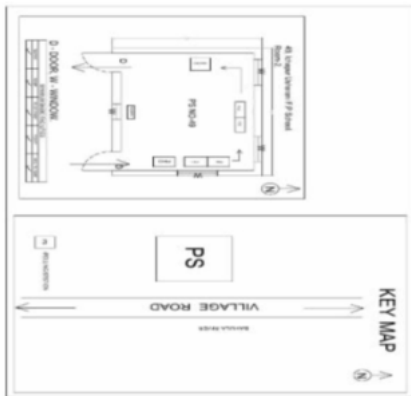

নির্বাচক নিবন্ধন আধিকারিকের স্বাক্ষর

Nazri Naksha

Google Map View

Polling Station Building Front View

Polling Station Front View

Cad View

Key MAP View

1 নাম : রিয়া মন্ডল স্বামীর নাম: তারা শঙ্কর মন্ডল বাড়ির নং : মরাঘাটা বয়স : 25 লিঙ্গ : মহিলা	NGB2264422	ফটো উপলব্ধ	2 নাম : রেশি মন্ডল স্বামীর নাম: বাপি মন্ডল বাড়ির নং : 0192 বয়স : 27 লিঙ্গ : মহিলা	NGB2264042	ফটো উপলব্ধ	3 নাম : সুমনা মন্ডল স্বামীর নাম: শ্রীমন্ত মন্ডল বাড়ির নং : 0149 বয়স : 24 লিঙ্গ : মহিলা	NGB2264604	ফটো উপলব্ধ
4 নাম : সুদীপ সিং পিতার নাম: অনিল সিং বাড়ির নং : 0117 বয়স : 24 লিঙ্গ : পুরুষ	NGB2264687	ফটো উপলব্ধ	5 নাম : অনীতা রয় স্বামীর নাম: কার্তিক রয় বাড়ির নং : নং01 বয়স : 25 লিঙ্গ : মহিলা	NGB2357754	ফটো উপলব্ধ	6 নাম : সুধাময় ঘোষ পিতার নাম: অনিল ঘোষ বাড়ির নং : 0143 বয়স : 25 লিঙ্গ : পুরুষ	NGB2263895	ফটো উপলব্ধ
7 নাম : মিলন ঘোষ পিতার নাম: কাশীনাথ ঘোষ বাড়ির নং : 0162 বয়স : 26 লিঙ্গ : পুরুষ	NGB2263853	ফটো উপলব্ধ	8 নাম : অপর্ণা ঘোষ দাস স্বামীর নাম: সুজিত দাস বাড়ির নং : n0230 বয়স : 34 লিঙ্গ : মহিলা	NGB1299031	ফটো উপলব্ধ	9 নাম : কুমকুম চক্রবর্তী স্বামীর নাম: সঞ্জয় চক্রবর্তী বাড়ির নং : n0009 বয়স : 35 লিঙ্গ : মহিলা	NGB1284231	ফটো উপলব্ধ
10 নাম : সঞ্জয় চক্রবর্তী পিতার নাম: প্রানগোবিন্দ চক্রবর্তী বাড়ির নং : n0009 বয়স : 43 লিঙ্গ : পুরুষ	LCX1627710	ফটো উপলব্ধ	11 নাম : শান্তি চক্রবর্তী স্বামীর নাম: প্রানগোবিন্দ চক্রবর্তী বাড়ির নং : n0009 বয়স : 69 লিঙ্গ : মহিলা	WB/40/188/093270	ফটো উপলব্ধ	Q 12 নাম : রবীন দাস পিতার নাম: রেবতী দাস বাড়ির নং : বয়স : 35 লিঙ্গ : পুরুষ	NGB1815067	ফটো উপলব্ধ
13 নাম : আরতী দাস স্বামীর নাম: সৌমেন দাস বাড়ির নং : n0040 বয়স : 39 লিঙ্গ : মহিলা	LCX2011526	ফটো উপলব্ধ	14 নাম : সৌমেন দাস পিতার নাম: জগদীশ দাস বাড়ির নং : n0040 বয়স : 46 লিঙ্গ : পুরুষ	LCX1124718	ফটো উপলব্ধ	Q 15 নাম : ইতি দাস স্বামীর নাম: রমেশ দাস বাড়ির নং : বয়স : 29 লিঙ্গ : মহিলা	NGB1815125	ফটো উপলব্ধ
16 নাম : রমেশ দাস পিতার নাম: রেবতী দাস বাড়ির নং : n0055 বয়স : 36 লিঙ্গ : পুরুষ	NGB1488469	ফটো উপলব্ধ	17 নাম : উত্তম দাস পিতার নাম: দেবুল দাস বাড়ির নং : n0046 বয়স : 46 লিঙ্গ : পুরুষ	LCX1125905	ফটো উপলব্ধ	18 নাম : রেনুকা দাস স্বামীর নাম: দেবুল দাস বাড়ির নং : n0046 বয়স : 63 লিঙ্গ : মহিলা	WB/40/188/093073	ফটো উপলব্ধ
19 নাম : দেবুল দাস পিতার নাম: গোকুল দাস বাড়ির নং : n0046 বয়স : 72 লিঙ্গ : পুরুষ	WB/40/188/093609	ফটো উপলব্ধ	20 নাম : সুজিত দাস পিতার নাম: সন্তোষ দাস বাড়ির নং : n0045 বয়স : 35 লিঙ্গ : পুরুষ	NGB1284256	ফটো উপলব্ধ	21 নাম : মনিমালা দাস স্বামীর নাম: সন্তোষ দাস বাড়ির নং : n0045 বয়স : 56 লিঙ্গ : মহিলা	WB/40/188/093127	ফটো উপলব্ধ
22 নাম : সন্তোষ দাস পিতার নাম: ভগীরথ দাস বাড়ির নং : n0045 বয়স : 61 লিঙ্গ : পুরুষ	WB/40/188/093460	ফটো উপলব্ধ	23 নাম : সোনা দাস স্বামীর নাম: অমর দাস বাড়ির নং : n0044 বয়স : 41 লিঙ্গ : মহিলা	LCX2011542	ফটো উপলব্ধ	24 নাম : অমর দাস পিতার নাম: অজিত দাস বাড়ির নং : n0044 বয়স : 51 লিঙ্গ : পুরুষ	WB/40/188/093122	ফটো উপলব্ধ
25 নাম : সুজাতা দাস স্বামীর নাম: অসিত দাস বাড়ির নং : n0044 বয়স : 44 লিঙ্গ : মহিলা	LCX1627728	ফটো উপলব্ধ	26 নাম : অসিত দাস পিতার নাম: অজিত দাস বাড়ির নং : n0044 বয়স : 54 লিঙ্গ : পুরুষ	LCX1626894	ফটো উপলব্ধ	27 নাম : উতপল দাস মায়ের নাম: পুষ্প দাস বাড়ির নং : n0044 বয়স : 40 লিঙ্গ : পুরুষ	LCX1660612	ফটো উপলব্ধ
28 নাম : তন্ময় দাস পিতার নাম: অশোক দাস বাড়ির নং : n0043 বয়স : 32 লিঙ্গ : পুরুষ	NGB1580679	ফটো উপলব্ধ	29 নাম : কৈলাসী দাস স্বামীর নাম: অশোক দাস বাড়ির নং : n0043 বয়স : 56 লিঙ্গ : মহিলা	LCX1124999	ফটো উপলব্ধ	30 নাম : অশোক দাস পিতার নাম: গোকুল দাস বাড়ির নং : n0043 বয়স : 64 লিঙ্গ : পুরুষ	WB/40/188/093027	ফটো উপলব্ধ