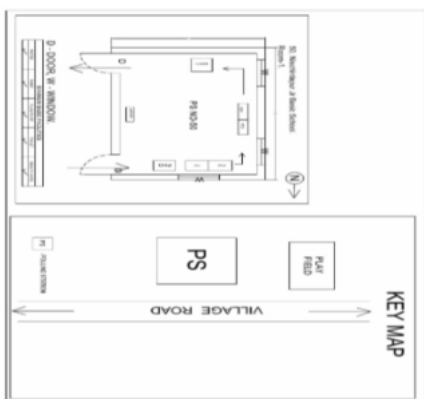

নির্বাচক নিবন্ধন আধিকারিকের স্বাক্ষর

Nazri Naksha

Google Map View

Polling Station Building Front View

Polling Station Front View

Cad View

Key MAP View

1 নাম : সাবির দফাদার পিতার নাম: জাহান দফাদার বাড়ির নং : n0142 বয়স : 35 লিঙ্গ : পুরুষ	NGB1488436 ফটো উপলব্ধ	2 নাম : জয়ন্ত খাঁ পিতার নাম: নব কুমার খাঁ বাড়ির নং : n0021 বয়স : 32 লিঙ্গ : পুরুষ	NGB1580935 ফটো উপলব্ধ	3 নাম : মিঠু খাঁ স্বামীর নাম: সহদেব খাঁ বাড়ির নং : n0021 বয়স : 55 লিঙ্গ : মহিলা	LCX1124957 ফটো উপলব্ধ
4 নাম : সূর্ণনা খাঁ স্বামীর নাম: সুতনু খাঁ বাড়ির নং : n0021 বয়স : 42 লিঙ্গ : মহিলা	LCX1628650 ফটো উপলব্ধ	5 নাম : সূতনু খাঁ পিতার নাম: মুকুল খাঁ বাড়ির নং : n0021 বয়স : 45 লিঙ্গ : পুরুষ	LCX1124809 ফটো উপলব্ধ	6 নাম : অর্চনা খাঁ স্বামীর নাম: মুকুল খাঁ বাড়ির নং : n0021 বয়স : 65 লিঙ্গ : মহিলা	WB/40/188/096303 ফটো উপলব্ধ
7 নাম : কৃষ্ণা খাঁ স্বামীর নাম: রামকৃষ্ণ খাঁ বাড়ির নং : n0021 বয়স : 48 লিঙ্গ : মহিলা	LCX1124940 ফটো উপলব্ধ	8 নাম : শিখা খাঁ স্বামীর নাম: নবকুমার খাঁ বাড়ির নং : n0021 বয়স : 59 লিঙ্গ : মহিলা	WB/40/188/096304 ফটো উপলব্ধ	9 নাম : মধুমিতা খাঁ স্বামীর নাম: গৌড় খাঁ বাড়ির নং : n0019 বয়স : 29 লিঙ্গ : মহিলা	NGB1815406 ফটো উপলব্ধ
10 নাম : গৌড় খাঁ পিতার নাম: ক্ষুদিরাম খাঁ বাড়ির নং : n0019 বয়স : 50 লিঙ্গ : পুরুষ	WB/40/188/096502 ফটো উপলব্ধ	11 নাম : কাজল খাঁ স্বামীর নাম: ইন্দ্রজিত খাঁ বাড়ির নং : n0019 বয়স : 40 লিঙ্গ : মহিলা	LCX1659382 ফটো উপলব্ধ	12 নাম : ইন্দ্রজিত খাঁ পিতার নাম: ক্ষুদিরাম খাঁ বাড়ির নং : n0019 বয়স : 52 লিঙ্গ : পুরুষ	LCX1125236 ফটো উপলব্ধ
13 নাম : দেবেন খাঁ পিতার নাম: ক্ষুদিরাম খাঁ বাড়ির নং : n0019 বয়স : 63 লিঙ্গ : পুরুষ	LCX1125202 ফটো উপলব্ধ	14 নাম : শুভ্রদেব খাঁ পিতার নাম: জয়দেব খাঁ বাড়ির নং : n0018 বয়স : 30 লিঙ্গ : পুরুষ	NGB1693571 ফটো উপলব্ধ	15 নাম : কাকলী খাঁ স্বামীর নাম: জয়দেব খাঁ বাড়ির নং : n0018 বয়স : 59 লিঙ্গ : মহিলা	WB/40/188/096265 ফটো উপলব্ধ
16 নাম : জয়দেব খাঁ পিতার নাম: বিশ্বনাথ খাঁ বাড়ির নং : n0018 বয়স : 66 লিঙ্গ : পুরুষ	WB/40/188/096488 ফটো উপলব্ধ	17 নাম : মালতী খাঁ স্বামীর নাম: দেবেন খাঁ বাড়ির নং : n0021 বয়স : 55 লিঙ্গ : মহিলা	WB/40/188/096397 ফটো উপলব্ধ	18 নাম : নরেন্দ্র নাথ খাঁ পিতার নাম: কালিপদ খাঁ বাড়ির নং : n0020 বয়স : 67 লিঙ্গ : পুরুষ	WB/40/188/096333 ফটো উপলব্ধ
19 নাম : দিলীপ খাঁ পিতার নাম: কালিপদ খাঁ বাড়ির নং : n0020 বয়স : 61 লিঙ্গ : পুরুষ	WB/40/188/096503 ফটো উপলব্ধ	20 নাম : টুম্পা খাঁ স্বামীর নাম: দিলীপ খাঁ বাড়ির নং : n0020 বয়স : 43 লিঙ্গ : মহিলা	LCX1627801 ফটো উপলব্ধ	21 নাম : চন্দ্রানী খাঁ (দাস) স্বামীর নাম: মহাদেব খাঁ বাড়ির নং : n0020 বয়স : 39 লিঙ্গ : মহিলা	AQT1130558 ফটো উপলব্ধ
22 নাম : কৃষ্ণচন্দ্র খাঁ পিতার নাম: কালিপদ খাঁ বাড়ির নং : n0020 বয়স : 55 লিঙ্গ : পুরুষ	WB/40/188/096101 ফটো উপলব্ধ	23 নাম : কাকলী খাঁ স্বামীর নাম: নরেন খাঁ বাড়ির নং : n0020 বয়স : 55 লিঙ্গ : মহিলা	WB/40/188/096266 ফটো উপলব্ধ	24 নাম : টুম্পা খাঁ স্বামীর নাম: কৃষ্ণ খাঁ বাড়ির নং : n0020 বয়স : 39 লিঙ্গ : মহিলা	NGB1284595 ফটো উপলব্ধ
25 নাম : মৃন্ময় খাঁ পিতার নাম: নরেন্দ্রনাথ খাঁ বাড়ির নং : n0020 বয়স : 36 লিঙ্গ : পুরুষ	NGB1580968 ফটো উপলব্ধ	26 নাম : চিন্ময় খাঁ পিতার নাম: নরেন্দ্রনাথ খাঁ বাড়ির নং : n0020 বয়স : 30 লিঙ্গ : পুরুষ	NGB1693530 ফটো উপলব্ধ	27 নাম : নবকুমার খাঁ পিতার নাম: হরিপদ খাঁ বাড়ির নং : n0021 বয়স : 66 লিঙ্গ : পুরুষ	NGB2529238 ফটো উপলব্ধ
28 নাম : রাম কৃষ্ণ খাঁ পিতার নাম: হরিপদ খাঁ বাড়ির নং : n0021 বয়স : 56 লিঙ্গ : পুরুষ	NGB2313039 ফটো উপলব্ধ	29 নাম : সুমনা খাঁ পিতার নাম: দিলীপ খাঁ বাড়ির নং : nং20 বয়স : 24 লিঙ্গ : মহিলা	NGB2273191 ফটো উপলব্ধ	30 নাম : মহাদেব খাঁ পিতার নাম: কালিপদ খাঁ বাড়ির নং : n0020 বয়স : 57 লিঙ্গ : পুরুষ	NGB2329191 ফটো উপলব্ধ