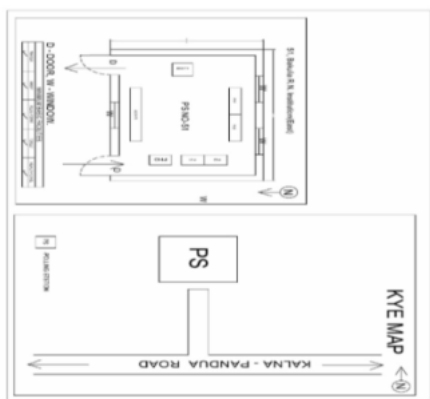

Nazri Naksha