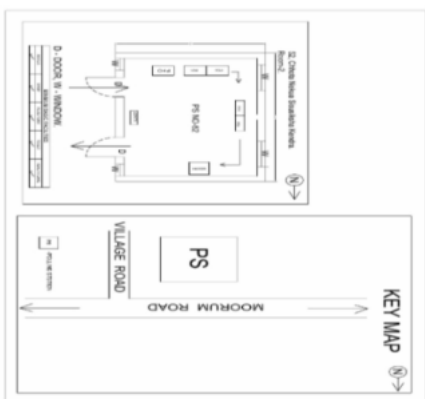

Nazri Naksha