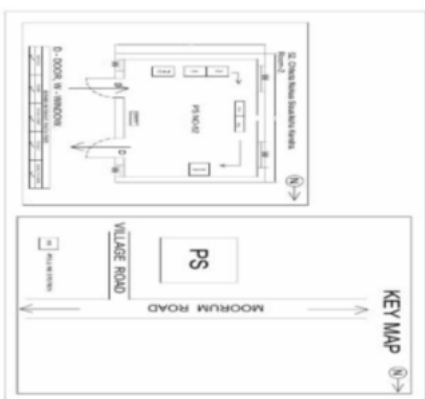

নির্বাচক নিবন্ধন আধিকারিকের স্বাক্ষর

Nazri Naksha

Google Map View

Polling Station Building Front View

Polling Station Front View

Cad View

Key MAP View

1 নাম : জয়ন্তী ঘোষ পাল স্বামীর নাম: তপন পাল বাড়ির নং : n0118 বয়স : 27 লিঙ্গ : মহিলা	NGB2042216 ফটো উপলব্ধ	2 নাম : মুন্না ওড়াং পিতার নাম: বন্দে ওড়াং বাড়ির নং : n0134 বয়স : 45 লিঙ্গ : পুরুষ	NGB2113538 ফটো উপলব্ধ	3 নাম : অমিত কিস্কু পিতার নাম: রঘুনাথ কিস্কু বাড়ির নং : এন0024 বয়স : 22 লিঙ্গ : পুরুষ	NGB2408367 ফটো উপলব্ধ
4 নাম : কুশল কিস্কু পিতার নাম: দিবাকর কিস্কু বাড়ির নং : এন0024 বয়স : 22 লিঙ্গ : পুরুষ	NGB2408193 ফটো উপলব্ধ	5 নাম : দুলালী মান্ডি স্বামীর নাম: বিমল মান্ডি বাড়ির নং : এন0026 বয়স : 31 লিঙ্গ : মহিলা	RVU1978782 ফটো উপলব্ধ	6 নাম : বানু কিস্কু স্বামীর নাম: দিলীপ কিস্কু বাড়ির নং : n0085 বয়স : 37 লিঙ্গ : মহিলা	NGB1285709 ফটো উপলব্ধ
7 নাম : কনুই মান্ডি পিতার নাম: ভরত মান্ডি বাড়ির নং : n0026 বয়স : 46 লিঙ্গ : পুরুষ	GFY1645480 ফটো উপলব্ধ	8 নাম : রঞ্জিত কিস্কু পিতার নাম: ধনপতি কিস্কু বাড়ির নং : n0033 বয়স : 30 লিঙ্গ : পুরুষ	NGB1894922 ফটো উপলব্ধ	9 নাম : মহাদেব পরামানিক পিতার নাম: দিবাকর পরামানিক বাড়ির নং : n0084 বয়স : 42 লিঙ্গ : পুরুষ	LCX1661958 ফটো উপলব্ধ
10 নাম : যমুনা মুরমু পিতার নাম: ধনপতি কিস্কু বাড়ির নং : এন0033 বয়স : 30 লিঙ্গ : মহিলা	AQT1623727 ফটো উপলব্ধ	11 নাম : পূর্ণিমা কিস্কু পিতার নাম: বাবলু কিস্কু বাড়ির নং : n0072 বয়স : 28 লিঙ্গ : মহিলা	NGB1894997 ফটো উপলব্ধ	12 নাম : কাকলী কিস্কু স্বামীর নাম: সুরেন কিস্কু বাড়ির নং : n0126 বয়স : 27 লিঙ্গ : মহিলা	NGB2073302 ফটো উপলব্ধ
13 নাম : সুরোজিৎ কিস্কু পিতার নাম: কেট্ট কিস্কু বাড়ির নং : এন0039 বয়স : 26 লিঙ্গ : পুরুষ	NGB2160067 ফটো উপলব্ধ	14 নাম : সোনামনি কিস্কু স্বামীর নাম: নবা কিস্কু বাড়ির নং : 145 বয়স : 36 লিঙ্গ : মহিলা	NGB2260552 ফটো উপলব্ধ	15 নাম : জয়ন্তী কিস্কু স্বামীর নাম: বিনয় কিস্কু বাড়ির নং : n0026 বয়স : 37 লিঙ্গ : মহিলা	NGB0226977 ফটো উপলব্ধ
16 নাম : সুরেন কিস্কু পিতার নাম: চামু কিস্কু বাড়ির নং : n0026 বয়স : 38 লিঙ্গ : পুরুষ	NGB0226985 ফটো উপলব্ধ	17 নাম : সূর্য্য মনি কিস্কু পিতার নাম: চামু কিস্কু বাড়ির নং : n0026 বয়স : 59 লিঙ্গ : মহিলা	NGB0226969 ফটো উপলব্ধ	18 নাম : কাপুরমনি কিস্কু স্বামীর নাম: চামু কিস্কু বাড়ির নং : n0026 বয়স : 77 লিঙ্গ : মহিলা	WB/40/188/099900 ফটো উপলব্ধ
19 নাম : রেখা কিস্কু স্বামীর নাম: সনাতন কিস্কু বাড়ির নং : n0025 বয়স : 42 লিঙ্গ : মহিলা	NGB1211424 ফটো উপলব্ধ	20 নাম : সনাতন কিস্কু পিতার নাম: কেট্ট কিস্কু বাড়ির নং : n0025 বয়স : 48 লিঙ্গ : পুরুষ	LCX1661446 ফটো উপলব্ধ	21 নাম : মুকুল কিস্কু স্বামীর নাম: কৃষ্ণ কিস্কু বাড়ির নং : n0025 বয়স : 62 লিঙ্গ : মহিলা	WB/40/188/099862 ফটো উপলব্ধ
22 নাম : মালা কিস্কু স্বামীর নাম: সুনীল কিস্কু বাড়ির নং : n0024 বয়স : 32 লিঙ্গ : মহিলা	NGB1694504 ফটো উপলব্ধ	23 নাম : সুনীল কিস্কু পিতার নাম: খিলু কিস্কু বাড়ির নং : n0024 বয়স : 38 লিঙ্গ : পুরুষ	NGB0227124 ফটো উপলব্ধ	24 নাম : মুখী কিস্কু স্বামীর নাম: রঘুনাথ কিস্কু বাড়ির নং : n0024 বয়স : 42 লিঙ্গ : মহিলা	LCX1629518 ফটো উপলব্ধ
25 নাম : রঘুনাথ কিস্কু পিতার নাম: খিলু কিস্কু বাড়ির নং : n0024 বয়স : 51 লিঙ্গ : পুরুষ	WB/40/188/099317 ফটো উপলব্ধ	26 নাম : দীপঙ্কর কিস্কু পিতার নাম: সনাতন কিস্কু বাড়ির নং : এন0025 বয়স : 22 লিঙ্গ : পুরুষ	NGB2477867 ফটো উপলব্ধ	27 নাম : বাসন্তী কিস্কু স্বামীর নাম: দিবাকর কিস্কু বাড়ির নং : n0024 বয়স : 54 লিঙ্গ : মহিলা	WB/40/188/099804 ফটো উপলব্ধ
28 নাম : দিবাকর কিস্কু পিতার নাম: খিলু কিস্কু বাড়ির নং : n0024 বয়স : 57 লিঙ্গ : পুরুষ	WB/40/188/099676 ফটো উপলব্ধ	29 নাম : বাবলু কিস্কু পিতার নাম: দাণ্ড কিস্কু বাড়ির নং : n0072 বয়স : 56 লিঙ্গ : পুরুষ	WB/40/188/147296 ফটো উপলব্ধ	30 নাম : অনিমা কিস্কু পিতার নাম: বাবলু কিস্কু বাড়ির নং : এন0072 বয়স : 20 লিঙ্গ : মহিলা	NGB2564870 ফটো উপলব্ধ