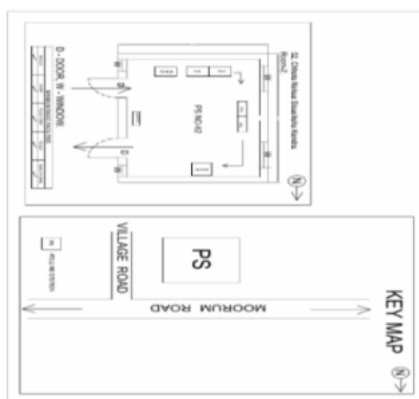

নির্বাচক নিবন্ধন আধিকারিকের স্বাক্ষর

Nazri Naksha

Google Map View

Polling Station Building Front View

Polling Station Front View

Cad View

Key MAP View

1 নাম : জয়ন্তী ঘোষ পাল স্বামীর নাম: তপন পাল বাড়ির নং : n0118 বয়স : 27 লিঙ্গ : মহিলা	NGB2042216 ফটো উপলব্ধ	2 নাম : মুন্না ওড়াং পিতার নাম: বন্দে ওড়াং বাড়ির নং : n0134 বয়স : 45 লিঙ্গ : পুরুষ	NGB2113538 ফটো উপলব্ধ	3 নাম : অমিত কিস্কু পিতার নাম: রঘুনাথ কিস্কু বাড়ির নং : এন0024 বয়স : 22 লিঙ্গ : পুরুষ	NGB2408367 ফটো উপলব্ধ
4 নাম : কুশল কিস্কু পিতার নাম: দিবাকর কিস্কু বাড়ির নং : এন0024 বয়স : 22 লিঙ্গ : পুরুষ	NGB2408193 ফটো উপলব্ধ	5 নাম : দুলালী মান্ডি স্বামীর নাম: বিমল মান্ডি বাড়ির নং : এন0026 বয়স : 31 লিঙ্গ : মহিলা	RVU1978782 ফটো উপলব্ধ	6 নাম : বানু কিস্কু স্বামীর নাম: দিলীপ কিস্কু বাড়ির নং : n0085 বয়স : 37 লিঙ্গ : মহিলা	NGB1285709 ফটো উপলব্ধ
7 নাম : কনুই মান্ডি পিতার নাম: ভরত মান্ডি বাড়ির নং : n0026 বয়স : 46 লিঙ্গ : পুরুষ	GFY1645480 ফটো উপলব্ধ	8 নাম : রঞ্জিত কিস্কু পিতার নাম: ধনপতি কিস্কু বাড়ির নং : n0033 বয়স : 30 লিঙ্গ : পুরুষ	NGB1894922 ফটো উপলব্ধ	9 নাম : মহাদেব পরামানিক পিতার নাম: দিবাকর পরামানিক বাড়ির নং : n0084 বয়স : 42 লিঙ্গ : পুরুষ	LCX1661958 ফটো উপলব্ধ
10 নাম : যমুনা মুরমু পিতার নাম: ধনপতি কিস্কু বাড়ির নং : এন0033 বয়স : 30 লিঙ্গ : মহিলা	AQT1623727 ফটো উপলব্ধ	11 নাম : পূর্ণিমা কিস্কু পিতার নাম: বাবলু কিস্কু বাড়ির নং : n0072 বয়স : 28 লিঙ্গ : মহিলা	NGB1894997 ফটো উপলব্ধ	12 নাম : কাকলী কিস্কু স্বামীর নাম: সুরেন কিস্কু বাড়ির নং : n0126 বয়স : 27 লিঙ্গ : মহিলা	NGB2073302 ফটো উপলব্ধ
13 নাম : সুরোজিৎ কিস্কু পিতার নাম: কেট্ট কিস্কু বাড়ির নং : এন0039 বয়স : 26 লিঙ্গ : পুরুষ	NGB2160067 ফটো উপলব্ধ	14 নাম : সোনামনি কিস্কু স্বামীর নাম: নবা কিস্কু বাড়ির নং : 145 বয়স : 36 লিঙ্গ : মহিলা	NGB2260552 ফটো উপলব্ধ	15 নাম : জয়ন্তী কিস্কু স্বামীর নাম: বিনয় কিস্কু বাড়ির নং : n0026 বয়স : 37 লিঙ্গ : মহিলা	NGB0226977 ফটো উপলব্ধ
16 নাম : সুরেন কিস্কু পিতার নাম: চামু কিস্কু বাড়ির নং : n0026 বয়স : 38 লিঙ্গ : পুরুষ	NGB0226985 ফটো উপলব্ধ	17 নাম : সূর্য্য মনি কিস্কু পিতার নাম: চামু কিস্কু বাড়ির নং : n0026 বয়স : 59 লিঙ্গ : মহিলা	NGB0226969 ফটো উপলব্ধ	18 নাম : কাপুরমনি কিস্কু স্বামীর নাম: চামু কিস্কু বাড়ির নং : n0026 বয়স : 77 লিঙ্গ : মহিলা	WB/40/188/099900 ফটো উপলব্ধ
19 নাম : রেখা কিস্কু স্বামীর নাম: সনাতন কিস্কু বাড়ির নং : n0025 বয়স : 42 লিঙ্গ : মহিলা	NGB1211424 ফটো উপলব্ধ	20 নাম : সনাতন কিস্কু পিতার নাম: কেট্ট কিস্কু বাড়ির নং : n0025 বয়স : 48 লিঙ্গ : পুরুষ	LCX1661446 ফটো উপলব্ধ	21 নাম : মুকুল কিস্কু স্বামীর নাম: কৃষ্ণ কিস্কু বাড়ির নং : n0025 বয়স : 62 লিঙ্গ : মহিলা	WB/40/188/099862 ফটো উপলব্ধ
22 নাম : মালা কিস্কু স্বামীর নাম: সুনীল কিস্কু বাড়ির নং : n0024 বয়স : 32 লিঙ্গ : মহিলা	NGB1694504 ফটো উপলব্ধ	23 নাম : সুনীল কিস্কু পিতার নাম: খিলু কিস্কু বাড়ির নং : n0024 বয়স : 38 লিঙ্গ : পুরুষ	NGB0227124 ফটো উপলব্ধ	24 নাম : মুখী কিস্কু স্বামীর নাম: রঘুনাথ কিস্কু বাড়ির নং : n0024 বয়স : 42 লিঙ্গ : মহিলা	LCX1629518 ফটো উপলব্ধ
25 নাম : রঘুনাথ কিস্কু পিতার নাম: খিলু কিস্কু বাড়ির নং : n0024 বয়স : 51 লিঙ্গ : পুরুষ	WB/40/188/099317 ফটো উপলব্ধ	26 নাম : দীপঙ্কর কিস্কু পিতার নাম: সনাতন কিস্কু বাড়ির নং : এন0025 বয়স : 22 লিঙ্গ : পুরুষ	NGB2477867 ফটো উপলব্ধ	27 নাম : বাসন্তী কিস্কু স্বামীর নাম: দিবাকর কিস্কু বাড়ির নং : n0024 বয়স : 54 লিঙ্গ : মহিলা	WB/40/188/099804 ফটো উপলব্ধ
28 নাম : দিবাকর কিস্কু পিতার নাম: খিলু কিস্কু বাড়ির নং : n0024 বয়স : 57 লিঙ্গ : পুরুষ	WB/40/188/099676 ফটো উপলব্ধ	29 নাম : বাবলু কিস্কু পিতার নাম: দাণ্ড কিস্কু বাড়ির নং : n0072 বয়স : 56 লিঙ্গ : পুরুষ	WB/40/188/147296 ফটো উপলব্ধ	30 নাম : অনিমা কিস্কু পিতার নাম: বাবলু কিস্কু বাড়ির নং : এন0072 বয়স : 20 লিঙ্গ : মহিলা	NGB2564870 ফটো উপলব্ধ