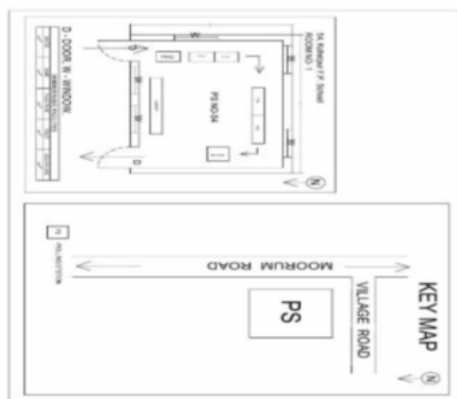

নির্বাচক নিবন্ধন আধিকারিকের স্বাক্ষর

Nazri Naksha

Google Map View

Polling Station Building Front View

Polling Station Front View

Cad View

Key MAP View

1 নাম : ছায়া আহিরী স্বামীর নাম: শ্রীদাম আহিরী বাড়ির নং : 00 বয়স : 53 লিঙ্গ : মহিলা	NGB2252708 ফটো উপলব্ধ	2 নাম : বুমা আহিরী স্বামীর নাম: প্রভাস আহিরী বাড়ির নং : এন0000 বয়স : 33 লিঙ্গ : মহিলা	NGB1814128 ফটো উপলব্ধ	3 নাম : রাজু আহিরী পিতার নাম: মিছরী লাল আহিরী বাড়ির নং : এন0101 বয়স : 34 লিঙ্গ : পুরুষ	NGB2129914 ফটো উপলব্ধ
4 নাম : অঞ্জনা আহিরী স্বামীর নাম: বিজয় আহিরী বাড়ির নং : n0248 বয়স : 28 লিঙ্গ : মহিলা	NGB2073849 ফটো উপলব্ধ	Q 5 নাম : আল্পনা আহিরী স্বামীর নাম: সুকুমার আহিরী বাড়ির নং : বয়স : 35 লিঙ্গ : মহিলা	NGB2073955 ফটো উপলব্ধ	6 নাম : বুমা প্রামানিক স্বামীর নাম: বকুল প্রামানিক বাড়ির নং : এন0037 বয়স : 37 লিঙ্গ : মহিলা	LCX2163616 ফটো উপলব্ধ
7 নাম : রিস্পা আহিরী স্বামীর নাম: বাপন আহিরী বাড়ির নং : 046 বয়স : 24 লিঙ্গ : মহিলা	NGB2252658 ফটো উপলব্ধ	8 নাম : সুজাতা মন্ডল স্বামীর নাম: মানিক মন্ডল বাড়ির নং : এন0052 বয়স : 34 লিঙ্গ : মহিলা	ZUM1416031 ফটো উপলব্ধ	9 নাম : সুমন সিং পিতার নাম: মৃত্যঞ্জয় সিং বাড়ির নং : এন0052 বয়স : 23 লিঙ্গ : পুরুষ	NGB2358968 ফটো উপলব্ধ
10 নাম : কৌশিক সিং পিতার নাম: রাজেন্দ্র নাথ সিং বাড়ির নং : এন0021 বয়স : 23 লিঙ্গ : পুরুষ	NGB2358935 ফটো উপলব্ধ	11 নাম : কেয়া সেন মন্ডল স্বামীর নাম: অরুণ সেন বাড়ির নং : এন0052 বয়স : 27 লিঙ্গ : মহিলা	ZUM1928746 ফটো উপলব্ধ	12 নাম : উমা আহেরী স্বামীর নাম: গণেশ আহেরী বাড়ির নং : এন0052 বয়স : 24 লিঙ্গ : মহিলা	NGB2358893 ফটো উপলব্ধ
13 নাম : মিলন আহিরী স্বামীর নাম: তপন আহিরী বাড়ির নং : n0207 বয়স : 46 লিঙ্গ : মহিলা	NGB1286897 ফটো উপলব্ধ	14 নাম : চন্দন আহিরী পিতার নাম: কুশ আহিরী বাড়ির নং : n0174 বয়স : 34 লিঙ্গ : পুরুষ	NGB1582246 ফটো উপলব্ধ	15 নাম : রিয়া বাগ পিতার নাম: উদয় কুমার বাগ বাড়ির নং : এন0026 বয়স : 24 লিঙ্গ : মহিলা	NGB2404523 ফটো উপলব্ধ
16 নাম : অক্ষয় সাঁতরা পিতার নাম: অসীম সাঁতরা বাড়ির নং : এন0023 বয়স : 22 লিঙ্গ : পুরুষ	NGB2404408 ফটো উপলব্ধ	17 নাম : সুমিত খামারু পিতার নাম: চিন্ময় খামারু বাড়ির নং : এন0025 বয়স : 22 লিঙ্গ : মহিলা	NGB2404507 ফটো উপলব্ধ	18 নাম : জয়ন্ত আহিরী পিতার নাম: মহাদেব আহিরী বাড়ির নং : এন0012 বয়স : 23 লিঙ্গ : পুরুষ	NGB2410207 ফটো উপলব্ধ
19 নাম : দারু আহিরী পিতার নাম: উত্তম আহিরী বাড়ির নং : এন0033 বয়স : 38 লিঙ্গ : পুরুষ	NGB2410298 ফটো উপলব্ধ	20 নাম : অর্পিতা দাস পিতার নাম: মহানন্দ দাস বাড়ির নং : এন0056 বয়স : 22 লিঙ্গ : মহিলা	NGB2420248 ফটো উপলব্ধ	21 নাম : রাহুল সিং পিতার নাম: দিলীপ সিং বাড়ির নং : এন0025 বয়স : 22 লিঙ্গ : পুরুষ	NGB2420289 ফটো উপলব্ধ
22 নাম : পূর্ণিমা আহেরী স্বামীর নাম: মহাদেব আহেরী বাড়ির নং : এন0025 বয়স : 22 লিঙ্গ : মহিলা	NGB2426351 ফটো উপলব্ধ	23 নাম : গীতা সিং পিতার নাম: দিলীপ সিং বাড়ির নং : এন0056 বয়স : 27 লিঙ্গ : মহিলা	NGB2426369 ফটো উপলব্ধ	24 নাম : অষ্টমী আহিরী স্বামীর নাম: রঞ্জিত আহিরী বাড়ির নং : এন0000 বয়স : 25 লিঙ্গ : মহিলা	YPW2270734 ফটো উপলব্ধ
25 নাম : প্রিয়া আহিরী স্বামীর নাম: বিনয় আহিরী বাড়ির নং : এন0021 বয়স : 24 লিঙ্গ : মহিলা	NGB2490373 ফটো উপলব্ধ	26 নাম : আকাশ আহিরী পিতার নাম: বাসুদেব আহিরী বাড়ির নং : এন0198 বয়স : 21 লিঙ্গ : পুরুষ	NGB2468700 ফটো উপলব্ধ	27 নাম : সোনালী আহিরী স্বামীর নাম: প্রশান্ত আহিরী বাড়ির নং : এন0046 বয়স : 24 লিঙ্গ : মহিলা	NGB2504579 ফটো উপলব্ধ
28 নাম : কুম্ভা আহিরী স্বামীর নাম: জয়রাম আহিরী বাড়ির নং : এন085 বয়স : 22 লিঙ্গ : মহিলা	NGB2482214 ফটো উপলব্ধ	29 নাম : মানিক আহিরী পিতার নাম: গণেশ আহিরী বাড়ির নং : এন0145 বয়স : 27 লিঙ্গ : পুরুষ	NGB2484038 ফটো উপলব্ধ	30 নাম : টোটন আহিরী পিতার নাম: উত্তম আহিরী বাড়ির নং : n0043 বয়স : 36 লিঙ্গ : পুরুষ	NGB1257047 ফটো উপলব্ধ