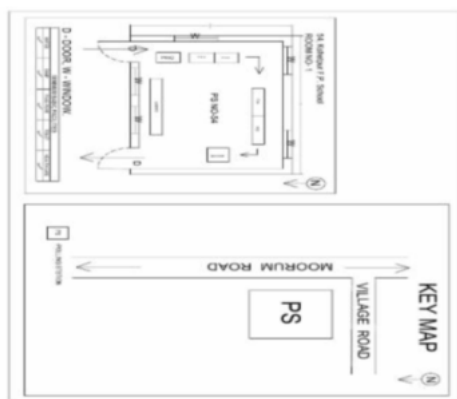

নির্বাচক নিবন্ধন আধিকারিকের স্বাক্ষর

Nazri Naksha

Google Map View

Polling Station Building Front View

Polling Station Front View

Cad View

Key MAP View

1 নাম : ছায়া আহিরী স্বামীর নাম: শ্রীদাম আহিরী বাড়ির নং : 00 বয়স : 53 লিঙ্গ : মহিলা	NGB2252708 ফটো উপলব্ধ	2 নাম : বুমা আহিরী স্বামীর নাম: প্রভাস আহিরী বাড়ির নং : এন0000 বয়স : 33 লিঙ্গ : মহিলা	NGB1814128 ফটো উপলব্ধ	3 নাম : রাজু আহিরী পিতার নাম: মিছরী লাল আহিরী বাড়ির নং : এন0101 বয়স : 34 লিঙ্গ : পুরুষ	NGB2129914 ফটো উপলব্ধ
4 নাম : অঞ্জনা আহিরী স্বামীর নাম: বিজয় আহিরী বাড়ির নং : n0248 বয়স : 28 লিঙ্গ : মহিলা	NGB2073849 ফটো উপলব্ধ	Q 5 নাম : আল্পনা আহিরী স্বামীর নাম: সুকুমার আহিরী বাড়ির নং : বয়স : 35 লিঙ্গ : মহিলা	NGB2073955 ফটো উপলব্ধ	6 নাম : বুমা প্রামানিক স্বামীর নাম: বকুল প্রামানিক বাড়ির নং : এন0037 বয়স : 37 লিঙ্গ : মহিলা	LCX2163616 ফটো উপলব্ধ
7 নাম : রিস্পা আহিরী স্বামীর নাম: বাপন আহিরী বাড়ির নং : 046 বয়স : 24 লিঙ্গ : মহিলা	NGB2252658 ফটো উপলব্ধ	8 নাম : সুজাতা মন্ডল স্বামীর নাম: মানিক মন্ডল বাড়ির নং : এন0052 বয়স : 34 লিঙ্গ : মহিলা	ZUM1416031 ফটো উপলব্ধ	9 নাম : সুমন সিং পিতার নাম: মৃত্যঞ্জয় সিং বাড়ির নং : এন0052 বয়স : 23 লিঙ্গ : পুরুষ	NGB2358968 ফটো উপলব্ধ
10 নাম : কৌশিক সিং পিতার নাম: রাজেন্দ্র নাথ সিং বাড়ির নং : এন0021 বয়স : 23 লিঙ্গ : পুরুষ	NGB2358935 ফটো উপলব্ধ	11 নাম : কেয়া সেন মন্ডল স্বামীর নাম: অরুণ সেন বাড়ির নং : এন0052 বয়স : 27 লিঙ্গ : মহিলা	ZUM1928746 ফটো উপলব্ধ	12 নাম : উমা আহেরী স্বামীর নাম: গণেশ আহেরী বাড়ির নং : এন0052 বয়স : 24 লিঙ্গ : মহিলা	NGB2358893 ফটো উপলব্ধ
13 নাম : মিলন আহিরী স্বামীর নাম: তপন আহিরী বাড়ির নং : n0207 বয়স : 46 লিঙ্গ : মহিলা	NGB1286897 ফটো উপলব্ধ	14 নাম : চন্দন আহিরী পিতার নাম: কুশ আহিরী বাড়ির নং : n0174 বয়স : 34 লিঙ্গ : পুরুষ	NGB1582246 ফটো উপলব্ধ	15 নাম : রিয়া বাগ পিতার নাম: উদয় কুমার বাগ বাড়ির নং : এন0026 বয়স : 24 লিঙ্গ : মহিলা	NGB2404523 ফটো উপলব্ধ
16 নাম : অক্ষয় সাঁতরা পিতার নাম: অসীম সাঁতরা বাড়ির নং : এন0023 বয়স : 22 লিঙ্গ : পুরুষ	NGB2404408 ফটো উপলব্ধ	17 নাম : সুমিত খামারু পিতার নাম: চিন্ময় খামারু বাড়ির নং : এন0025 বয়স : 22 লিঙ্গ : মহিলা	NGB2404507 ফটো উপলব্ধ	18 নাম : জয়ন্ত আহিরী পিতার নাম: মহাদেব আহিরী বাড়ির নং : এন0012 বয়স : 23 লিঙ্গ : পুরুষ	NGB2410207 ফটো উপলব্ধ
19 নাম : দারু আহিরী পিতার নাম: উত্তম আহিরী বাড়ির নং : এন0033 বয়স : 38 লিঙ্গ : পুরুষ	NGB2410298 ফটো উপলব্ধ	20 নাম : অর্পিতা দাস পিতার নাম: মহানন্দ দাস বাড়ির নং : এন0056 বয়স : 22 লিঙ্গ : মহিলা	NGB2420248 ফটো উপলব্ধ	21 নাম : রাহুল সিং পিতার নাম: দিলীপ সিং বাড়ির নং : এন0025 বয়স : 22 লিঙ্গ : পুরুষ	NGB2420289 ফটো উপলব্ধ
22 নাম : পূর্ণিমা আহেরী স্বামীর নাম: মহাদেব আহেরী বাড়ির নং : এন0025 বয়স : 22 লিঙ্গ : মহিলা	NGB2426351 ফটো উপলব্ধ	23 নাম : গীতা সিং পিতার নাম: দিলীপ সিং বাড়ির নং : এন0056 বয়স : 27 লিঙ্গ : মহিলা	NGB2426369 ফটো উপলব্ধ	24 নাম : অষ্টমী আহিরী স্বামীর নাম: রঞ্জিত আহিরী বাড়ির নং : এন0000 বয়স : 25 লিঙ্গ : মহিলা	YPW2270734 ফটো উপলব্ধ
25 নাম : প্রিয়া আহিরী স্বামীর নাম: বিনয় আহিরী বাড়ির নং : এন0021 বয়স : 24 লিঙ্গ : মহিলা	NGB2490373 ফটো উপলব্ধ	26 নাম : আকাশ আহিরী পিতার নাম: বাসুদেব আহিরী বাড়ির নং : এন0198 বয়স : 21 লিঙ্গ : পুরুষ	NGB2468700 ফটো উপলব্ধ	27 নাম : সোনালী আহিরী স্বামীর নাম: প্রশান্ত আহিরী বাড়ির নং : এন0046 বয়স : 24 লিঙ্গ : মহিলা	NGB2504579 ফটো উপলব্ধ
28 নাম : কুম্ভা আহিরী স্বামীর নাম: জয়রাম আহিরী বাড়ির নং : এন085 বয়স : 22 লিঙ্গ : মহিলা	NGB2482214 ফটো উপলব্ধ	29 নাম : মানিক আহিরী পিতার নাম: গণেশ আহিরী বাড়ির নং : এন0145 বয়স : 27 লিঙ্গ : পুরুষ	NGB2484038 ফটো উপলব্ধ	30 নাম : টোটন আহিরী পিতার নাম: উত্তম আহিরী বাড়ির নং : n0043 বয়স : 36 লিঙ্গ : পুরুষ	NGB1257047 ফটো উপলব্ধ