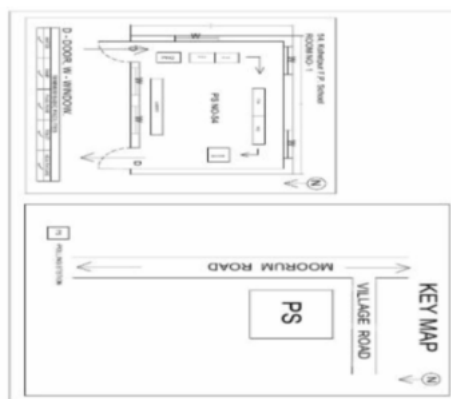

নির্বাচক নিবন্ধন আধিকারিকের স্বাক্ষর

Nazri Naksha

Google Map View

Polling Station Building Front View

Polling Station Front View

Cad View

Key MAP View

1 নাম : ছায়া আহিরী স্বামীর নাম: শ্রীদাম আহিরী বাড়ির নং : 00 বয়স : 53 লিঙ্গ : মহিলা	NGB2252708 ফটো উপলব্ধ	2 নাম : বুমা আহিরী স্বামীর নাম: প্রভাস আহিরী বাড়ির নং : এন0000 বয়স : 33 লিঙ্গ : মহিলা	NGB1814128 ফটো উপলব্ধ	3 নাম : রাজু আহিরী পিতার নাম: মিছরী লাল আহিরী বাড়ির নং : এন0101 বয়স : 34 লিঙ্গ : পুরুষ	NGB2129914 ফটো উপলব্ধ
4 নাম : অঞ্জনা আহিরী স্বামীর নাম: বিজয় আহিরী বাড়ির নং : n0248 বয়স : 28 লিঙ্গ : মহিলা	NGB2073849 ফটো উপলব্ধ	Q 5 নাম : আল্পনা আহিরী স্বামীর নাম: সুকুমার আহিরী বাড়ির নং : বয়স : 35 লিঙ্গ : মহিলা	NGB2073955 ফটো উপলব্ধ	6 নাম : বুমা প্রামানিক স্বামীর নাম: বকুল প্রামানিক বাড়ির নং : এন0037 বয়স : 37 লিঙ্গ : মহিলা	LCX2163616 ফটো উপলব্ধ
7 নাম : রিস্পা আহিরী স্বামীর নাম: বাপন আহিরী বাড়ির নং : 046 বয়স : 24 লিঙ্গ : মহিলা	NGB2252658 ফটো উপলব্ধ	8 নাম : সুজাতা মন্ডল স্বামীর নাম: মানিক মন্ডল বাড়ির নং : এন0052 বয়স : 34 লিঙ্গ : মহিলা	ZUM1416031 ফটো উপলব্ধ	9 নাম : সুমন সিং পিতার নাম: মৃত্যঞ্জয় সিং বাড়ির নং : এন0052 বয়স : 23 লিঙ্গ : পুরুষ	NGB2358968 ফটো উপলব্ধ
10 নাম : কৌশিক সিং পিতার নাম: রাজেন্দ্র নাথ সিং বাড়ির নং : এন0021 বয়স : 23 লিঙ্গ : পুরুষ	NGB2358935 ফটো উপলব্ধ	11 নাম : কেয়া সেন মন্ডল স্বামীর নাম: অরুণ সেন বাড়ির নং : এন0052 বয়স : 27 লিঙ্গ : মহিলা	ZUM1928746 ফটো উপলব্ধ	12 নাম : উমা আহেরী স্বামীর নাম: গণেশ আহেরী বাড়ির নং : এন0052 বয়স : 24 লিঙ্গ : মহিলা	NGB2358893 ফটো উপলব্ধ
13 নাম : মিলন আহিরী স্বামীর নাম: তপন আহিরী বাড়ির নং : n0207 বয়স : 46 লিঙ্গ : মহিলা	NGB1286897 ফটো উপলব্ধ	14 নাম : চন্দন আহিরী পিতার নাম: কুশ আহিরী বাড়ির নং : n0174 বয়স : 34 লিঙ্গ : পুরুষ	NGB1582246 ফটো উপলব্ধ	15 নাম : রিয়া বাগ পিতার নাম: উদয় কুমার বাগ বাড়ির নং : এন0026 বয়স : 24 লিঙ্গ : মহিলা	NGB2404523 ফটো উপলব্ধ
16 নাম : অক্ষয় সাঁতরা পিতার নাম: অসীম সাঁতরা বাড়ির নং : এন0023 বয়স : 22 লিঙ্গ : পুরুষ	NGB2404408 ফটো উপলব্ধ	17 নাম : সুমিত খামারু পিতার নাম: চিন্ময় খামারু বাড়ির নং : এন0025 বয়স : 22 লিঙ্গ : মহিলা	NGB2404507 ফটো উপলব্ধ	18 নাম : জয়ন্ত আহিরী পিতার নাম: মহাদেব আহিরী বাড়ির নং : এন0012 বয়স : 23 লিঙ্গ : পুরুষ	NGB2410207 ফটো উপলব্ধ
19 নাম : দারু আহিরী পিতার নাম: উত্তম আহিরী বাড়ির নং : এন0033 বয়স : 38 লিঙ্গ : পুরুষ	NGB2410298 ফটো উপলব্ধ	20 নাম : অর্পিতা দাস পিতার নাম: মহানন্দ দাস বাড়ির নং : এন0056 বয়স : 22 লিঙ্গ : মহিলা	NGB2420248 ফটো উপলব্ধ	21 নাম : রাহুল সিং পিতার নাম: দিলীপ সিং বাড়ির নং : এন0025 বয়স : 22 লিঙ্গ : পুরুষ	NGB2420289 ফটো উপলব্ধ
22 নাম : পূর্ণিমা আহেরী স্বামীর নাম: মহাদেব আহেরী বাড়ির নং : এন0025 বয়স : 22 লিঙ্গ : মহিলা	NGB2426351 ফটো উপলব্ধ	23 নাম : গীতা সিং পিতার নাম: দিলীপ সিং বাড়ির নং : এন0056 বয়স : 27 লিঙ্গ : মহিলা	NGB2426369 ফটো উপলব্ধ	24 নাম : অষ্টমী আহিরী স্বামীর নাম: রঞ্জিত আহিরী বাড়ির নং : এন0000 বয়স : 25 লিঙ্গ : মহিলা	YPW2270734 ফটো উপলব্ধ
25 নাম : প্রিয়া আহিরী স্বামীর নাম: বিনয় আহিরী বাড়ির নং : এন0021 বয়স : 24 লিঙ্গ : মহিলা	NGB2490373 ফটো উপলব্ধ	26 নাম : আকাশ আহিরী পিতার নাম: বাসুদেব আহিরী বাড়ির নং : এন0198 বয়স : 21 লিঙ্গ : পুরুষ	NGB2468700 ফটো উপলব্ধ	27 নাম : সোনালী আহিরী স্বামীর নাম: প্রশান্ত আহিরী বাড়ির নং : এন0046 বয়স : 24 লিঙ্গ : মহিলা	NGB2504579 ফটো উপলব্ধ
28 নাম : কুম্ভা আহিরী স্বামীর নাম: জয়রাম আহিরী বাড়ির নং : এন085 বয়স : 22 লিঙ্গ : মহিলা	NGB2482214 ফটো উপলব্ধ	29 নাম : মানিক আহিরী পিতার নাম: গণেশ আহিরী বাড়ির নং : এন0145 বয়স : 27 লিঙ্গ : পুরুষ	NGB2484038 ফটো উপলব্ধ	30 নাম : টোটন আহিরী পিতার নাম: উত্তম আহিরী বাড়ির নং : n0043 বয়স : 36 লিঙ্গ : পুরুষ	NGB1257047 ফটো উপলব্ধ