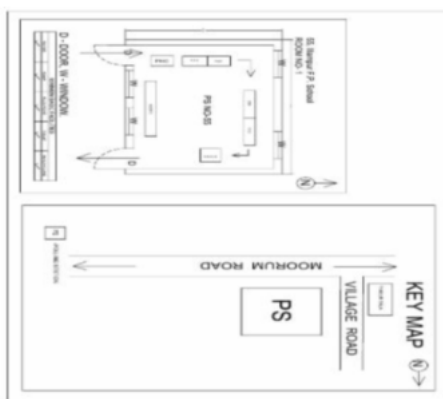

নির্বাচক নিবন্ধন আধিকারিকের স্বাক্ষর

Nazri Naksha

Google Map View

Polling Station Building Front View

Polling Station Front View

Cad View

Key MAP View

বিধানসভা নির্বাচনক্ষেত্রের নং, নাম : 191-বলাগড়
ভাগ নং, নাম : 1-সমগ্র ইলামপুর দিঘীর পাড়া