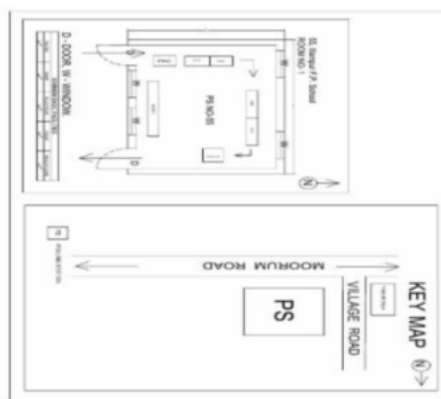

নির্বাচক নিবন্ধন আধিকারিকের স্বাক্ষর

Nazri Naksha

Google Map View

Polling Station Building Front View

Polling Station Front View

Cad View

Key MAP View

বিধানসভা নির্বাচনক্ষেত্রের নং, নাম : 191-বলাগড়
ভাগ নং, নাম : 1-সমগ্র ইলামপুর দিঘীর পাড়া