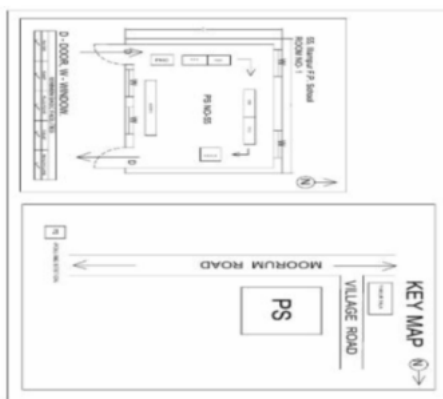

নির্বাচক নিবন্ধন আধিকারিকের স্বাক্ষর

Nazri Naksha

Google Map View

Polling Station Building Front View

Polling Station Front View

Cad View

Key MAP View

বিধানসভা নির্বাচনক্ষেত্রের নং, নাম : 191-বলাগড়
ভাগ নং, নাম : 1-সমগ্র ইলামপুর দিঘীর পাড়া