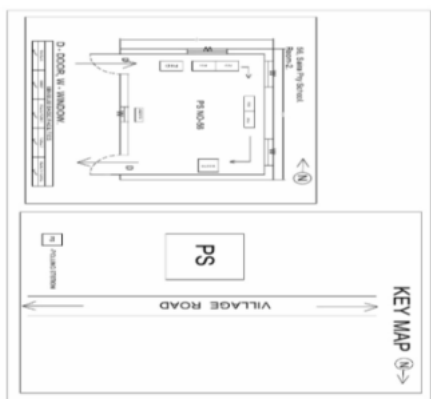

নির্বাচক নিবন্ধন আধিকারিকের স্বাক্ষর

Nazri Naksha

Google Map View

Polling Station Building Front View

Polling Station Front View

Cad View

Key MAP View

1	WB/40/188/108824	নাম : স্বপন কুমার কুন্ডু পিতার নাম: শক্রয় কুন্ডু বাড়ির নং : n0070 বয়স : 65 লিঙ্গ : পুরুষ	ফটো উপলব্ধ	2	WB/40/188/108676	নাম : বার্ণা কুন্ডু স্বামীর নাম: স্বপন কুমার কুন্ডু বাড়ির নং : n0073 বয়স : 55 লিঙ্গ : মহিলা	ফটো উপলব্ধ	3	NGB2446375	নাম : আশিষ কুন্ডু পিতার নাম: শক্রয় কুন্ডু বাড়ির নং : n0071 বয়স : 52 লিঙ্গ : পুরুষ	ফটো উপলব্ধ
4	NGB1287010	নাম : রুমা কুন্ডু স্বামীর নাম: আশিষ কুন্ডু বাড়ির নং : n0034 বয়স : 40 লিঙ্গ : মহিলা	ফটো উপলব্ধ	5	WB/40/188/108348	নাম : বাবলু কিস্কু পিতার নাম: লুথরো কিস্কু বাড়ির নং : n0080 বয়স : 70 লিঙ্গ : পুরুষ	ফটো উপলব্ধ	6	NGB0242040	নাম : আরতী কিস্কু পিতার নাম: বাবলু কিস্কু বাড়ির নং : n0080 বয়স : 38 লিঙ্গ : মহিলা	ফটো উপলব্ধ
7	NGB1287259	নাম : স্বাতী গাঙ্গুলি পিতার নাম: আদিত্য গাঙ্গুলি বাড়ির নং : n0053 বয়স : 35 লিঙ্গ : মহিলা	ফটো উপলব্ধ	8	LCX1278159	নাম : সুলেখা গাঙ্গুলী স্বামীর নাম: আদিত্য গাঙ্গুলী বাড়ির নং : n0053 বয়স : 57 লিঙ্গ : মহিলা	ফটো উপলব্ধ	9	WB/40/188/108825	নাম : অমিয় গাঙ্গুলী পিতার নাম: সরসী গাঙ্গুলী বাড়ির নং : n0053 বয়স : 84 লিঙ্গ : পুরুষ	ফটো উপলব্ধ
10	NGB2121317	নাম : শাশতী গাঙ্গুলী পিতার নাম: আদিত্য গাঙ্গুলী বাড়ির নং : এন0087 বয়স : 25 লিঙ্গ : মহিলা	ফটো উপলব্ধ	11	LCX2012870	নাম : অমল ঘোষ পিতার নাম: মৃত্যুঞ্জয় ঘোষ বাড়ির নং : n0004 বয়স : 39 লিঙ্গ : পুরুষ	ফটো উপলব্ধ	12	WB/40/188/108295	নাম : রবীন্দ্রনাথ ঘোষ পিতার নাম: অমল্য ঘোষ বাড়ির নং : n0004 বয়স : 73 লিঙ্গ : পুরুষ	ফটো উপলব্ধ
13	NGB2074359	নাম : হৃদয় ঘোষ পিতার নাম: হরিপদ ঘোষ বাড়ির নং : n0098 বয়স : 26 লিঙ্গ : পুরুষ	ফটো উপলব্ধ	14	NGB2074367	নাম : ঋজু ঘোষ পিতার নাম: গৌরচন্দ্র ঘোষ বাড়ির নং : n0100 বয়স : 26 লিঙ্গ : পুরুষ	ফটো উপলব্ধ	15	NGB2074375	নাম : রিম্মা ঘোষ স্বামীর নাম: অমল ঘোষ বাড়ির নং : n0101 বয়স : 26 লিঙ্গ : মহিলা	ফটো উপলব্ধ
16	NGB1994268	নাম : মনীষা ঘোষ পিতার নাম: লক্ষন ঘোষ বাড়ির নং : n0003 বয়স : 27 লিঙ্গ : মহিলা	ফটো উপলব্ধ	17	LCX0255117	নাম : লক্ষন চন্দ্র ঘোষ পিতার নাম: কালিপদ ঘোষ বাড়ির নং : n0003 বয়স : 71 লিঙ্গ : পুরুষ	ফটো উপলব্ধ	18	ZUM1832765	নাম : রিমা ঘোষ পিতার নাম: দিলীপ ঘোষ বাড়ির নং : এন005 বয়স : 28 লিঙ্গ : মহিলা	ফটো উপলব্ধ
19	LCX1278621	নাম : অমিয় ঘোষ পিতার নাম: মৃত্যুঞ্জয় ঘোষ বাড়ির নং : n0004 বয়স : 47 লিঙ্গ : পুরুষ	ফটো উপলব্ধ	20	LCX2012888	নাম : বাঁথিকা ঘোষ স্বামীর নাম: অমিয় ঘোষ বাড়ির নং : n0004 বয়স : 38 লিঙ্গ : মহিলা	ফটো উপলব্ধ	21	WB/40/188/108757	নাম : ভারতী ঘোষ স্বামীর নাম: মৃত্যুঞ্জয় ঘোষ বাড়ির নং : n0004 বয়স : 71 লিঙ্গ : মহিলা	ফটো উপলব্ধ
22	WB/40/188/108471	নাম : মৃত্যুঞ্জয় ঘোষ পিতার নাম: অমল্য ঘোষ বাড়ির নং : n0004 বয়স : 78 লিঙ্গ : পুরুষ	ফটো উপলব্ধ	23	WB/40/188/108744	নাম : মিনতি ঘোষ স্বামীর নাম: লক্ষন ঘোষ বাড়ির নং : n0003 বয়স : 59 লিঙ্গ : মহিলা	ফটো উপলব্ধ	24	LCX2086254	নাম : বন্দনা ঘোষ স্বামীর নাম: গৌর ঘোষ বাড়ির নং : n0003 বয়স : 46 লিঙ্গ : মহিলা	ফটো উপলব্ধ
25	WB/40/188/108725	নাম : গৌর ঘোষ পিতার নাম: কালিপদ ঘোষ বাড়ির নং : n0003 বয়স : 53 লিঙ্গ : পুরুষ	ফটো উপলব্ধ	26	WB/40/188/108747	নাম : নিমিতা ঘোষ স্বামীর নাম: নিতাই ঘোষ বাড়ির নং : n0003 বয়স : 57 লিঙ্গ : মহিলা	ফটো উপলব্ধ	27	WB/40/188/108716	নাম : নিতাই ঘোষ পিতার নাম: কালিপদ ঘোষ বাড়ির নং : n0003 বয়স : 58 লিঙ্গ : পুরুষ	ফটো উপলব্ধ
28	WB/40/188/108745	নাম : তপতী ঘোষ স্বামীর নাম: কানাই ঘোষ বাড়ির নং : n0003 বয়স : 58 লিঙ্গ : মহিলা	ফটো উপলব্ধ	29	WB/40/188/108105	নাম : কানাই ঘোষ পিতার নাম: কালিপদ ঘোষ বাড়ির নং : n0003 বয়স : 60 লিঙ্গ : পুরুষ	ফটো উপলব্ধ	30	LCX2012862	নাম : সুব্রত ঘোষ পিতার নাম: মহাদেব ঘোষ বাড়ির নং : n0003 বয়স : 41 লিঙ্গ : পুরুষ	ফটো উপলব্ধ