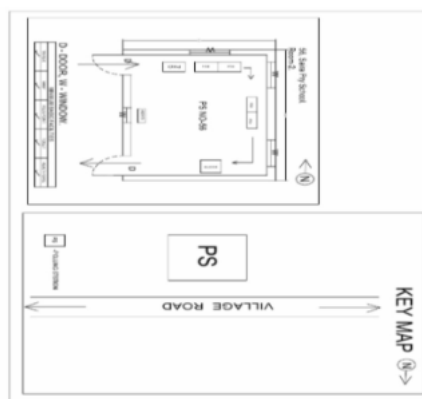

নির্বাচক নিবন্ধন আধিকারিকের স্বাক্ষর

Nazri Naksha

Google Map View

Polling Station Building Front View

Polling Station Front View

Cad View

Key MAP View

1	WB/40/188/108824	নাম : স্বপন কুমার কুন্ডু পিতার নাম: শক্রয় কুন্ডু বাড়ির নং : n0070 বয়স : 65 লিঙ্গ : পুরুষ	ফটো উপলব্ধ	2	WB/40/188/108676	নাম : বার্ণা কুন্ডু স্বামীর নাম: স্বপন কুমার কুন্ডু বাড়ির নং : n0073 বয়স : 55 লিঙ্গ : মহিলা	ফটো উপলব্ধ	3	NGB2446375	নাম : আশিষ কুন্ডু পিতার নাম: শক্রয় কুন্ডু বাড়ির নং : n0071 বয়স : 52 লিঙ্গ : পুরুষ	ফটো উপলব্ধ
4	NGB1287010	নাম : রুমা কুন্ডু স্বামীর নাম: আশিষ কুন্ডু বাড়ির নং : n0034 বয়স : 40 লিঙ্গ : মহিলা	ফটো উপলব্ধ	5	WB/40/188/108348	নাম : বাবলু কিস্কু পিতার নাম: লুথরো কিস্কু বাড়ির নং : n0080 বয়স : 70 লিঙ্গ : পুরুষ	ফটো উপলব্ধ	6	NGB0242040	নাম : আরতী কিস্কু পিতার নাম: বাবলু কিস্কু বাড়ির নং : n0080 বয়স : 38 লিঙ্গ : মহিলা	ফটো উপলব্ধ
7	NGB1287259	নাম : স্বাতী গাঙ্গুলি পিতার নাম: আদিত্য গাঙ্গুলি বাড়ির নং : n0053 বয়স : 35 লিঙ্গ : মহিলা	ফটো উপলব্ধ	8	LCX1278159	নাম : সুলেখা গাঙ্গুলী স্বামীর নাম: আদিত্য গাঙ্গুলী বাড়ির নং : n0053 বয়স : 57 লিঙ্গ : মহিলা	ফটো উপলব্ধ	9	WB/40/188/108825	নাম : অমিয় গাঙ্গুলী পিতার নাম: সরসী গাঙ্গুলী বাড়ির নং : n0053 বয়স : 84 লিঙ্গ : পুরুষ	ফটো উপলব্ধ
10	NGB2121317	নাম : শাশতী গাঙ্গুলী পিতার নাম: আদিত্য গাঙ্গুলী বাড়ির নং : এন0087 বয়স : 25 লিঙ্গ : মহিলা	ফটো উপলব্ধ	11	LCX2012870	নাম : অমল ঘোষ পিতার নাম: মৃত্যুঞ্জয় ঘোষ বাড়ির নং : n0004 বয়স : 39 লিঙ্গ : পুরুষ	ফটো উপলব্ধ	12	WB/40/188/108295	নাম : রবীন্দ্রনাথ ঘোষ পিতার নাম: অমল্য ঘোষ বাড়ির নং : n0004 বয়স : 73 লিঙ্গ : পুরুষ	ফটো উপলব্ধ
13	NGB2074359	নাম : হৃদয় ঘোষ পিতার নাম: হরিপদ ঘোষ বাড়ির নং : n0098 বয়স : 26 লিঙ্গ : পুরুষ	ফটো উপলব্ধ	14	NGB2074367	নাম : ঋজু ঘোষ পিতার নাম: গৌরচন্দ্র ঘোষ বাড়ির নং : n0100 বয়স : 26 লিঙ্গ : পুরুষ	ফটো উপলব্ধ	15	NGB2074375	নাম : রিম্মা ঘোষ স্বামীর নাম: অমল ঘোষ বাড়ির নং : n0101 বয়স : 26 লিঙ্গ : মহিলা	ফটো উপলব্ধ
16	NGB1994268	নাম : মনীষা ঘোষ পিতার নাম: লক্ষন ঘোষ বাড়ির নং : n0003 বয়স : 27 লিঙ্গ : মহিলা	ফটো উপলব্ধ	17	LCX0255117	নাম : লক্ষন চন্দ্র ঘোষ পিতার নাম: কালিপদ ঘোষ বাড়ির নং : n0003 বয়স : 71 লিঙ্গ : পুরুষ	ফটো উপলব্ধ	18	ZUM1832765	নাম : রিমা ঘোষ পিতার নাম: দিলীপ ঘোষ বাড়ির নং : এন005 বয়স : 28 লিঙ্গ : মহিলা	ফটো উপলব্ধ
19	LCX1278621	নাম : অমিয় ঘোষ পিতার নাম: মৃত্যুঞ্জয় ঘোষ বাড়ির নং : n0004 বয়স : 47 লিঙ্গ : পুরুষ	ফটো উপলব্ধ	20	LCX2012888	নাম : বাঁথিকা ঘোষ স্বামীর নাম: অমিয় ঘোষ বাড়ির নং : n0004 বয়স : 38 লিঙ্গ : মহিলা	ফটো উপলব্ধ	21	WB/40/188/108757	নাম : ভারতী ঘোষ স্বামীর নাম: মৃত্যুঞ্জয় ঘোষ বাড়ির নং : n0004 বয়স : 71 লিঙ্গ : মহিলা	ফটো উপলব্ধ
22	WB/40/188/108471	নাম : মৃত্যুঞ্জয় ঘোষ পিতার নাম: অমল্য ঘোষ বাড়ির নং : n0004 বয়স : 78 লিঙ্গ : পুরুষ	ফটো উপলব্ধ	23	WB/40/188/108744	নাম : মিনতি ঘোষ স্বামীর নাম: লক্ষন ঘোষ বাড়ির নং : n0003 বয়স : 59 লিঙ্গ : মহিলা	ফটো উপলব্ধ	24	LCX2086254	নাম : বন্দনা ঘোষ স্বামীর নাম: গৌর ঘোষ বাড়ির নং : n0003 বয়স : 46 লিঙ্গ : মহিলা	ফটো উপলব্ধ
25	WB/40/188/108725	নাম : গৌর ঘোষ পিতার নাম: কালিপদ ঘোষ বাড়ির নং : n0003 বয়স : 53 লিঙ্গ : পুরুষ	ফটো উপলব্ধ	26	WB/40/188/108747	নাম : নিমিতা ঘোষ স্বামীর নাম: নিতাই ঘোষ বাড়ির নং : n0003 বয়স : 57 লিঙ্গ : মহিলা	ফটো উপলব্ধ	27	WB/40/188/108716	নাম : নিতাই ঘোষ পিতার নাম: কালিপদ ঘোষ বাড়ির নং : n0003 বয়স : 58 লিঙ্গ : পুরুষ	ফটো উপলব্ধ
28	WB/40/188/108745	নাম : তপতী ঘোষ স্বামীর নাম: কানাই ঘোষ বাড়ির নং : n0003 বয়স : 58 লিঙ্গ : মহিলা	ফটো উপলব্ধ	29	WB/40/188/108105	নাম : কানাই ঘোষ পিতার নাম: কালিপদ ঘোষ বাড়ির নং : n0003 বয়স : 60 লিঙ্গ : পুরুষ	ফটো উপলব্ধ	30	LCX2012862	নাম : সুব্রত ঘোষ পিতার নাম: মহাদেব ঘোষ বাড়ির নং : n0003 বয়স : 41 লিঙ্গ : পুরুষ	ফটো উপলব্ধ