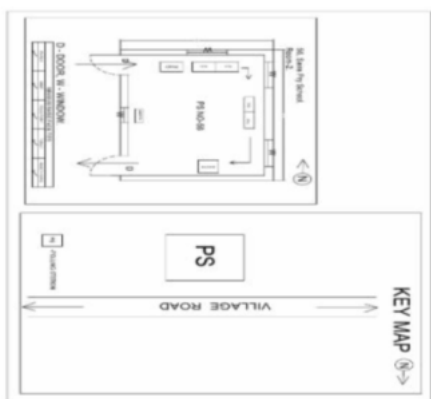

নির্বাচক নিবন্ধন আধিকারিকের স্বাক্ষর

Nazri Naksha

Google Map View

Polling Station Building Front View

Polling Station Front View

Cad View

Key MAP View

1	WB/40/188/108824	নাম : স্বপন কুমার কুন্ডু পিতার নাম: শক্রয় কুন্ডু বাড়ির নং : n0070 বয়স : 65 লিঙ্গ : পুরুষ	ফটো উপলব্ধ	2	WB/40/188/108676	নাম : বার্ণা কুন্ডু স্বামীর নাম: স্বপন কুমার কুন্ডু বাড়ির নং : n0073 বয়স : 55 লিঙ্গ : মহিলা	ফটো উপলব্ধ	3	NGB2446375	নাম : আশিষ কুন্ডু পিতার নাম: শক্রয় কুন্ডু বাড়ির নং : n0071 বয়স : 52 লিঙ্গ : পুরুষ	ফটো উপলব্ধ
4	NGB1287010	নাম : রুমা কুন্ডু স্বামীর নাম: আশিষ কুন্ডু বাড়ির নং : n0034 বয়স : 40 লিঙ্গ : মহিলা	ফটো উপলব্ধ	5	WB/40/188/108348	নাম : বাবলু কিস্কু পিতার নাম: লুথরো কিস্কু বাড়ির নং : n0080 বয়স : 70 লিঙ্গ : পুরুষ	ফটো উপলব্ধ	6	NGB0242040	নাম : আরতী কিস্কু পিতার নাম: বাবলু কিস্কু বাড়ির নং : n0080 বয়স : 38 লিঙ্গ : মহিলা	ফটো উপলব্ধ
7	NGB1287259	নাম : স্বাতী গাঙ্গুলি পিতার নাম: আদিত্য গাঙ্গুলি বাড়ির নং : n0053 বয়স : 35 লিঙ্গ : মহিলা	ফটো উপলব্ধ	8	LCX1278159	নাম : সুলেখা গাঙ্গুলী স্বামীর নাম: আদিত্য গাঙ্গুলী বাড়ির নং : n0053 বয়স : 57 লিঙ্গ : মহিলা	ফটো উপলব্ধ	9	WB/40/188/108825	নাম : অমিয় গাঙ্গুলী পিতার নাম: সরসী গাঙ্গুলী বাড়ির নং : n0053 বয়স : 84 লিঙ্গ : পুরুষ	ফটো উপলব্ধ
10	NGB2121317	নাম : শাশতী গাঙ্গুলী পিতার নাম: আদিত্য গাঙ্গুলী বাড়ির নং : এন0087 বয়স : 25 লিঙ্গ : মহিলা	ফটো উপলব্ধ	11	LCX2012870	নাম : অমল ঘোষ পিতার নাম: মৃত্যুঞ্জয় ঘোষ বাড়ির নং : n0004 বয়স : 39 লিঙ্গ : পুরুষ	ফটো উপলব্ধ	12	WB/40/188/108295	নাম : রবীন্দ্রনাথ ঘোষ পিতার নাম: অমল্য ঘোষ বাড়ির নং : n0004 বয়স : 73 লিঙ্গ : পুরুষ	ফটো উপলব্ধ
13	NGB2074359	নাম : হৃদয় ঘোষ পিতার নাম: হরিপদ ঘোষ বাড়ির নং : n0098 বয়স : 26 লিঙ্গ : পুরুষ	ফটো উপলব্ধ	14	NGB2074367	নাম : ঋজু ঘোষ পিতার নাম: গৌরচন্দ্র ঘোষ বাড়ির নং : n0100 বয়স : 26 লিঙ্গ : পুরুষ	ফটো উপলব্ধ	15	NGB2074375	নাম : রিম্মা ঘোষ স্বামীর নাম: অমল ঘোষ বাড়ির নং : n0101 বয়স : 26 লিঙ্গ : মহিলা	ফটো উপলব্ধ
16	NGB1994268	নাম : মনীষা ঘোষ পিতার নাম: লক্ষন ঘোষ বাড়ির নং : n0003 বয়স : 27 লিঙ্গ : মহিলা	ফটো উপলব্ধ	17	LCX0255117	নাম : লক্ষন চন্দ্র ঘোষ পিতার নাম: কালিপদ ঘোষ বাড়ির নং : n0003 বয়স : 71 লিঙ্গ : পুরুষ	ফটো উপলব্ধ	18	ZUM1832765	নাম : রিমা ঘোষ পিতার নাম: দিলীপ ঘোষ বাড়ির নং : এন005 বয়স : 28 লিঙ্গ : মহিলা	ফটো উপলব্ধ
19	LCX1278621	নাম : অমিয় ঘোষ পিতার নাম: মৃত্যুঞ্জয় ঘোষ বাড়ির নং : n0004 বয়স : 47 লিঙ্গ : পুরুষ	ফটো উপলব্ধ	20	LCX2012888	নাম : বাঁথিকা ঘোষ স্বামীর নাম: অমিয় ঘোষ বাড়ির নং : n0004 বয়স : 38 লিঙ্গ : মহিলা	ফটো উপলব্ধ	21	WB/40/188/108757	নাম : ভারতী ঘোষ স্বামীর নাম: মৃত্যুঞ্জয় ঘোষ বাড়ির নং : n0004 বয়স : 71 লিঙ্গ : মহিলা	ফটো উপলব্ধ
22	WB/40/188/108471	নাম : মৃত্যুঞ্জয় ঘোষ পিতার নাম: অমল্য ঘোষ বাড়ির নং : n0004 বয়স : 78 লিঙ্গ : পুরুষ	ফটো উপলব্ধ	23	WB/40/188/108744	নাম : মিনতি ঘোষ স্বামীর নাম: লক্ষন ঘোষ বাড়ির নং : n0003 বয়স : 59 লিঙ্গ : মহিলা	ফটো উপলব্ধ	24	LCX2086254	নাম : বন্দনা ঘোষ স্বামীর নাম: গৌর ঘোষ বাড়ির নং : n0003 বয়স : 46 লিঙ্গ : মহিলা	ফটো উপলব্ধ
25	WB/40/188/108725	নাম : গৌর ঘোষ পিতার নাম: কালিপদ ঘোষ বাড়ির নং : n0003 বয়স : 53 লিঙ্গ : পুরুষ	ফটো উপলব্ধ	26	WB/40/188/108747	নাম : নিমিতা ঘোষ স্বামীর নাম: নিতাই ঘোষ বাড়ির নং : n0003 বয়স : 57 লিঙ্গ : মহিলা	ফটো উপলব্ধ	27	WB/40/188/108716	নাম : নিতাই ঘোষ পিতার নাম: কালিপদ ঘোষ বাড়ির নং : n0003 বয়স : 58 লিঙ্গ : পুরুষ	ফটো উপলব্ধ
28	WB/40/188/108745	নাম : তপতী ঘোষ স্বামীর নাম: কানাই ঘোষ বাড়ির নং : n0003 বয়স : 58 লিঙ্গ : মহিলা	ফটো উপলব্ধ	29	WB/40/188/108105	নাম : কানাই ঘোষ পিতার নাম: কালিপদ ঘোষ বাড়ির নং : n0003 বয়স : 60 লিঙ্গ : পুরুষ	ফটো উপলব্ধ	30	LCX2012862	নাম : সুব্রত ঘোষ পিতার নাম: মহাদেব ঘোষ বাড়ির নং : n0003 বয়স : 41 লিঙ্গ : পুরুষ	ফটো উপলব্ধ