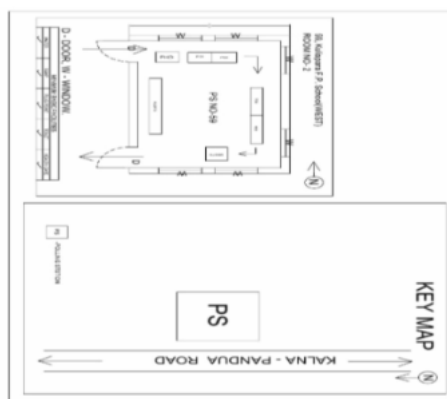

নির্বাচক নিবন্ধন আধিকারিকের স্বাক্ষর

Nazri Naksha

Google Map View

Polling Station Building Front View

Polling Station Front View

Cad View

Key MAP View

1 নাম : অন্তরা কুমার পিতার নাম: অসিত কুমার বাড়ির নং : এন0003 বয়স : 24 লিঙ্গ : মহিলা	NGB2359917	E2 নাম : শোভারানী কুমার স্বামীর নাম: নিরাপদ কুমার বাড়ির নং : n0001 বয়স : 84 লিঙ্গ : মহিলা	WB/40/188/141530	3 নাম : অরুণ কুমার পিতার নাম: নিরাপদ কুমার বাড়ির নং : n0001 বয়স : 63 লিঙ্গ : পুরুষ	NGB2587228
4 নাম : প্রনতী কুমার স্বামীর নাম: অশোক কুমার বাড়ির নং : n0004 বয়স : 52 লিঙ্গ : মহিলা	WB/40/188/141297	5 নাম : অশোক কুমার পিতার নাম: তারাপদ কুমার বাড়ির নং : এন0004 বয়স : 61 লিঙ্গ : পুরুষ	LCX1129758	6 নাম : অসীম কুমার পিতার নাম: তারাপদ কুমার বাড়ির নং : n0003 বয়স : 58 লিঙ্গ : মহিলা	WB/40/188/141299
7 নাম : অননয় কুমার পিতার নাম: অলোক কুমার বাড়ির নং : n0003 বয়স : 37 লিঙ্গ : পুরুষ	LCX2237444	8 নাম : মিনতী কুমার স্বামীর নাম: অলোক কুমার বাড়ির নং : n0003 বয়স : 59 লিঙ্গ : মহিলা	LCX1130988	9 নাম : অলোক কুমার পিতার নাম: তারাপদ কুমার বাড়ির নং : n0003 বয়স : 65 লিঙ্গ : পুরুষ	WB/40/188/141107
10 নাম : মীনা কুমার স্বামীর নাম: অজয় কুমার বাড়ির নং : n0002 বয়স : 67 লিঙ্গ : মহিলা	WB/40/188/141005	11 নাম : অতনু কুমার পিতার নাম: অসিত কুমার বাড়ির নং : n0001 বয়স : 32 লিঙ্গ : পুরুষ	NGB1583350	12 নাম : কৃষ্ণা কুমার স্বামীর নাম: অসীত কুমার বাড়ির নং : n0001 বয়স : 53 লিঙ্গ : মহিলা	LCX2087039
13 নাম : অসীত কুমার পিতার নাম: নিরাপদ কুমার বাড়ির নং : n0001 বয়স : 58 লিঙ্গ : পুরুষ	WB/40/188/141803	14 নাম : শিপ্রা কুমার স্বামীর নাম: অরুণ কুমার বাড়ির নং : n0001 বয়স : 59 লিঙ্গ : মহিলা	WB/40/188/141766	15 নাম : অরবিন্দ কুমার পিতার নাম: অরুণ কুমার বাড়ির নং : n0237 বয়স : 27 লিঙ্গ : পুরুষ	NGB2097798
16 নাম : সৌরভ কর্মকার পিতার নাম: প্রদীপ কর্মকার বাড়ির নং : এন0195 বয়স : 23 লিঙ্গ : পুরুষ	NGB2359768	17 নাম : শুভঙ্কর বাউরী পিতার নাম: কালীপদ বাউরী বাড়ির নং : n0023 বয়স : 28 লিঙ্গ : পুরুষ	NGB1897255	18 নাম : অর্চনা ঘোষ স্বামীর নাম: স্বপন ঘোষ বাড়ির নং : n0066 বয়স : 55 লিঙ্গ : মহিলা	WB/40/188/141438
19 নাম : সুলেখা রানি ঘোষ স্বামীর নাম: মানিক ঘোষ বাড়ির নং : n0066 বয়স : 50 লিঙ্গ : মহিলা	NGB1491067	20 নাম : অসিত কুমার ঘোষ পিতার নাম: সদাই ঘোষ বাড়ির নং : n0030 বয়স : 33 লিঙ্গ : পুরুষ	NGB1583558	21 নাম : অমিত ঘোষ পিতার নাম: সদাই ঘোষ বাড়ির নং : n0030 বয়স : 36 লিঙ্গ : পুরুষ	LCX2237428
22 নাম : চন্দনা ঘোষ স্বামীর নাম: সদাই ঘোষ বাড়ির নং : n0030 বয়স : 55 লিঙ্গ : মহিলা	WB/40/188/141301	23 নাম : সদাই ঘোষ পিতার নাম: বলাই ঘোষ বাড়ির নং : n0030 বয়স : 61 লিঙ্গ : পুরুষ	WB/40/188/141232	24 নাম : মহাদেব ঘোষ পিতার নাম: অবোধ ঘোষ বাড়ির নং : n0013 বয়স : 69 লিঙ্গ : পুরুষ	WB/40/188/141335
25 নাম : টুঙ্গা ঘোষ স্বামীর নাম: তপন ঘোষ বাড়ির নং : n0012 বয়স : 44 লিঙ্গ : মহিলা	LCX2163491	26 নাম : সন্ধ্যা বাউরী স্বামীর নাম: কালীপদ বাউরী বাড়ির নং : n0023 বয়স : 54 লিঙ্গ : মহিলা	WB/40/188/141720	27 নাম : কালীপদ বাউরী পিতার নাম: চাদা বাউরী বাড়ির নং : n0023 বয়স : 59 লিঙ্গ : পুরুষ	WB/40/188/141793
28 নাম : তপন ঘোষ পিতার নাম: বাসুদেব ঘোষ বাড়ির নং : n0012 বয়স : 53 লিঙ্গ : পুরুষ	WB/40/188/141606	29 নাম : সন্ধ্যা ঘোষ স্বামীর নাম: বাসুদেব ঘোষ বাড়ির নং : n0012 বয়স : 71 লিঙ্গ : মহিলা	WB/40/188/141556	30 নাম : শ্যামলী ঘোষ স্বামীর নাম: মহাদেব ঘোষ বাড়ির নং : n0023 বয়স : 60 লিঙ্গ : মহিলা	WB/40/188/141633