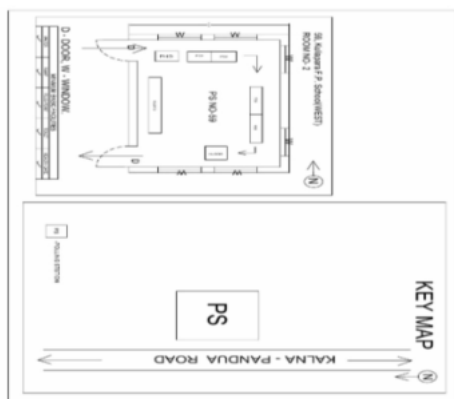

Nazri Naksha