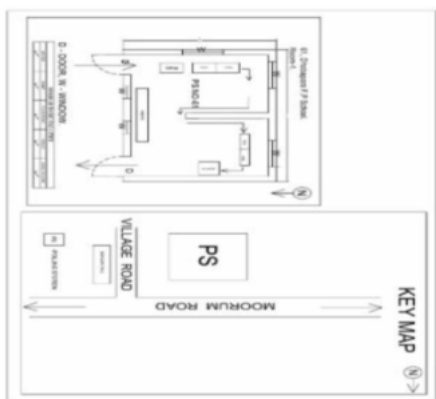

Nazri Naksha