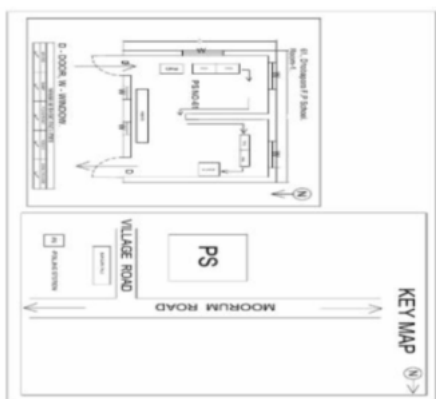

নির্বাচক নিবন্ধন আধিকারিকের স্বাক্ষর

Nazri Naksha

Google Map View

Polling Station Building Front View

Polling Station Front View

Cad View

Key MAP View

1	NGB2484889	নাম : মিনু কিস্কু স্বামীর নাম: আশীষ কিস্কু বাড়ির নং : এন001 বয়স : 21 লিঙ্গ : মহিলা	ফটো উপলব্ধ	2	NGB2519270	নাম : ফ লমুনী কিস্কু স্বামীর নাম: মিলন কিস্কু বাড়ির নং : এন0070 বয়স : 40 লিঙ্গ : মহিলা	ফটো উপলব্ধ	3	NGB2113835	নাম : অমিয় কিস্কু পিতার নাম: স্বপ্ন কিস্কু বাড়ির নং : n0141 বয়স : 26 লিঙ্গ : পুরুষ	ফটো উপলব্ধ
4	NGB2360022	নাম : দীপ কুমার বাগ পিতার নাম: বিশ্বনাথ বাগ বাড়ির নং : এন0044 বয়স : 23 লিঙ্গ : পুরুষ	ফটো উপলব্ধ	5	NGB2161248	নাম : আশীষ কিস্কু পিতার নাম: নারায়ন কিস্কু বাড়ির নং : N0044 বয়স : 26 লিঙ্গ : পুরুষ	ফটো উপলব্ধ	6	NGB1584002	নাম : সনিকेत কোলে পিতার নাম: সন্তোষ কোলে বাড়ির নং : n0117 বয়স : 32 লিঙ্গ : পুরুষ	ফটো উপলব্ধ
7	WOD2669646	নাম : কুমা কোলে স্বামীর নাম: সনিকेत কোলে বাড়ির নং : এন0117 বয়স : 27 লিঙ্গ : মহিলা	ফটো উপলব্ধ	8	NGB2420511	নাম : পিয়া গোল পিতার নাম: অলোক গোল বাড়ির নং : এন0088 বয়স : 22 লিঙ্গ : মহিলা	ফটো উপলব্ধ	9	NGB2420545	নাম : রানাদিত্য গোল পিতার নাম: আশীষ গোল বাড়ির নং : এন0088 বয়স : 22 লিঙ্গ : পুরুষ	ফটো উপলব্ধ
10	NGB2101012	নাম : সুদীপ দাস পিতার নাম: শৈলেন দাস বাড়ির নং : n0126 বয়স : 26 লিঙ্গ : পুরুষ	ফটো উপলব্ধ	11	NGB2101038	নাম : সুবীর দাস পিতার নাম: গোবিন্দ দাস বাড়ির নং : n0128 বয়স : 26 লিঙ্গ : পুরুষ	ফটো উপলব্ধ	12	NGB2101046	নাম : মিলন দাস পিতার নাম: রবীন দাস বাড়ির নং : n0129 বয়স : 26 লিঙ্গ : পুরুষ	ফটো উপলব্ধ
13	WB/40/188/144277	নাম : মহাদেব দাস পিতার নাম: নিবারন দাস বাড়ির নং : n0139 বয়স : 84 লিঙ্গ : পুরুষ	ফটো উপলব্ধ	14	NGB2119618	নাম : শুক্লা পোদ্দার স্বামীর নাম: সুখময় পোদ্দার বাড়ির নং : এন0000 বয়স : 25 লিঙ্গ : মহিলা	ফটো উপলব্ধ	15	NGB1584077	নাম : শ্যামল দাস পিতার নাম: শক্তিপদ দাস বাড়ির নং : n0118 বয়স : 41 লিঙ্গ : পুরুষ	ফটো উপলব্ধ
16	NGB2101061	নাম : সৌমেন নাথ অন্যান্য: সুকুমার নাথ বাড়ির নং : n0132 বয়স : 42 লিঙ্গ : পুরুষ	ফটো উপলব্ধ	17	NGB2420537	নাম : পল্লব পলতা পিতার নাম: রণজীৎ পলতা বাড়ির নং : এন00128 বয়স : 22 লিঙ্গ : পুরুষ	ফটো উপলব্ধ	18	LCX1188705	নাম : অসিমা পাটালী স্বামীর নাম: সীতারাম পাটালী বাড়ির নং : n0137 বয়স : 52 লিঙ্গ : মহিলা	ফটো উপলব্ধ
19	NGB1995091	নাম : সত্যজিৎ পাল পিতার নাম: স্বপ্ন পাল বাড়ির নং : n0101 বয়স : 28 লিঙ্গ : পুরুষ	ফটো উপলব্ধ	20	NGB2451003	নাম : মৌমিতা পাল স্বামীর নাম: সঞ্জয় পাল বাড়ির নং : এন0084 বয়স : 29 লিঙ্গ : মহিলা	ফটো উপলব্ধ	21	NGB2100972	নাম : প্রিয়া পাল স্বামীর নাম: সুব্রত পাল বাড়ির নং : N0124 বয়স : 29 লিঙ্গ : মহিলা	ফটো উপলব্ধ
22	NGB2360006	নাম : শ্রাবনী পাল পিতার নাম: গোপাল পাল বাড়ির নং : এন0083 বয়স : 23 লিঙ্গ : মহিলা	ফটো উপলব্ধ	23	NGB2420586	নাম : সুমি বাগ পিতার নাম: স্বপ্ন বাগ বাড়ির নং : এন0085 বয়স : 22 লিঙ্গ : মহিলা	ফটো উপলব্ধ	24	NGB2120970	নাম : রীমা বাগ পিতার নাম: দিলীপ বাগ বাড়ির নং : N0087 বয়স : 25 লিঙ্গ : মহিলা	ফটো উপলব্ধ
25	LCX1131028	নাম : জয়ন্তী মালো স্বামীর নাম: মানিক মালো বাড়ির নং : n0004 বয়স : 48 লিঙ্গ : মহিলা	ফটো উপলব্ধ	26	NGB1995026	নাম : শুভঙ্কর মালো পিতার নাম: মানিক মালো বাড়ির নং : n0004 বয়স : 27 লিঙ্গ : পুরুষ	ফটো উপলব্ধ	27	NGB2507846	নাম : সুদীপ্ত মালো পিতার নাম: মানিক মালো বাড়ির নং : এন0056 বয়স : 21 লিঙ্গ : পুরুষ	ফটো উপলব্ধ
28	LCX2087484	নাম : সোমা মালো স্বামীর নাম: বিনয় মালো বাড়ির নং : n0004 বয়স : 38 লিঙ্গ : মহিলা	ফটো উপলব্ধ	29	WB/40/188/144545	নাম : বিনয় মালো পিতার নাম: মাখম মালো বাড়ির নং : n0004 বয়স : 49 লিঙ্গ : পুরুষ	ফটো উপলব্ধ	30	NGB1212554	নাম : বিশ্বজিত বিশ্বাস পিতার নাম: সুকুমার বিশ্বাস বাড়ির নং : n0004 বয়স : 35 লিঙ্গ : পুরুষ	ফটো উপলব্ধ