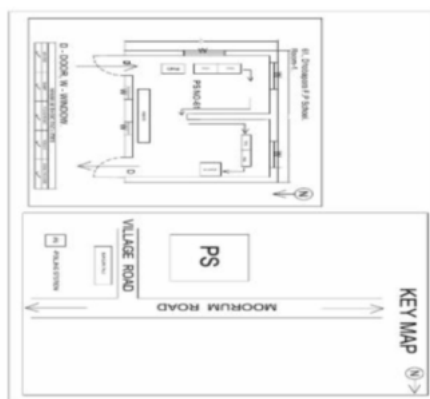

নির্বাচক নিবন্ধন আধিকারিকের স্বাক্ষর

Nazri Naksha

Google Map View

Polling Station Building Front View

Polling Station Front View

Cad View

Key MAP View

1	NGB2484889	নাম : মিনু কিস্কু স্বামীর নাম: আশীষ কিস্কু বাড়ির নং : এন001 বয়স : 21 লিঙ্গ : মহিলা	ফটো উপলব্ধ	2	NGB2519270	নাম : ফ লমুনী কিস্কু স্বামীর নাম: মিলন কিস্কু বাড়ির নং : এন0070 বয়স : 40 লিঙ্গ : মহিলা	ফটো উপলব্ধ	3	NGB2113835	নাম : অমিয় কিস্কু পিতার নাম: স্বপ্ন কিস্কু বাড়ির নং : n0141 বয়স : 26 লিঙ্গ : পুরুষ	ফটো উপলব্ধ
4	NGB2360022	নাম : দীপ কুমার বাগ পিতার নাম: বিশ্বনাথ বাগ বাড়ির নং : এন0044 বয়স : 23 লিঙ্গ : পুরুষ	ফটো উপলব্ধ	5	NGB2161248	নাম : আশীষ কিস্কু পিতার নাম: নারায়ন কিস্কু বাড়ির নং : N0044 বয়স : 26 লিঙ্গ : পুরুষ	ফটো উপলব্ধ	6	NGB1584002	নাম : সনিকेत কোলে পিতার নাম: সন্তোষ কোলে বাড়ির নং : n0117 বয়স : 32 লিঙ্গ : পুরুষ	ফটো উপলব্ধ
7	WOD2669646	নাম : কুমা কোলে স্বামীর নাম: সনিকेत কোলে বাড়ির নং : এন0117 বয়স : 27 লিঙ্গ : মহিলা	ফটো উপলব্ধ	8	NGB2420511	নাম : পিয়া গোল পিতার নাম: অলোক গোল বাড়ির নং : এন0088 বয়স : 22 লিঙ্গ : মহিলা	ফটো উপলব্ধ	9	NGB2420545	নাম : রানাদিত্য গোল পিতার নাম: আশীষ গোল বাড়ির নং : এন0088 বয়স : 22 লিঙ্গ : পুরুষ	ফটো উপলব্ধ
10	NGB2101012	নাম : সুদীপ দাস পিতার নাম: শৈলেন দাস বাড়ির নং : n0126 বয়স : 26 লিঙ্গ : পুরুষ	ফটো উপলব্ধ	11	NGB2101038	নাম : সুবীর দাস পিতার নাম: গোবিন্দ দাস বাড়ির নং : n0128 বয়স : 26 লিঙ্গ : পুরুষ	ফটো উপলব্ধ	12	NGB2101046	নাম : মিলন দাস পিতার নাম: রবীন দাস বাড়ির নং : n0129 বয়স : 26 লিঙ্গ : পুরুষ	ফটো উপলব্ধ
13	WB/40/188/144277	নাম : মহাদেব দাস পিতার নাম: নিবারন দাস বাড়ির নং : n0139 বয়স : 84 লিঙ্গ : পুরুষ	ফটো উপলব্ধ	14	NGB2119618	নাম : শুক্লা পোদ্দার স্বামীর নাম: সুখময় পোদ্দার বাড়ির নং : এন0000 বয়স : 25 লিঙ্গ : মহিলা	ফটো উপলব্ধ	15	NGB1584077	নাম : শ্যামল দাস পিতার নাম: শক্তিপদ দাস বাড়ির নং : n0118 বয়স : 41 লিঙ্গ : পুরুষ	ফটো উপলব্ধ
16	NGB2101061	নাম : সৌমেন নাথ অন্যান্য: সুকুমার নাথ বাড়ির নং : n0132 বয়স : 42 লিঙ্গ : পুরুষ	ফটো উপলব্ধ	17	NGB2420537	নাম : পল্লব পলতা পিতার নাম: রণজীৎ পলতা বাড়ির নং : এন00128 বয়স : 22 লিঙ্গ : পুরুষ	ফটো উপলব্ধ	18	LCX1188705	নাম : অসিমা পাটালী স্বামীর নাম: সীতারাম পাটালী বাড়ির নং : n0137 বয়স : 52 লিঙ্গ : মহিলা	ফটো উপলব্ধ
19	NGB1995091	নাম : সত্যজিৎ পাল পিতার নাম: স্বপ্ন পাল বাড়ির নং : n0101 বয়স : 28 লিঙ্গ : পুরুষ	ফটো উপলব্ধ	20	NGB2451003	নাম : মৌমিতা পাল স্বামীর নাম: সঞ্জয় পাল বাড়ির নং : এন0084 বয়স : 29 লিঙ্গ : মহিলা	ফটো উপলব্ধ	21	NGB2100972	নাম : প্রিয়া পাল স্বামীর নাম: সুব্রত পাল বাড়ির নং : N0124 বয়স : 29 লিঙ্গ : মহিলা	ফটো উপলব্ধ
22	NGB2360006	নাম : শ্রাবনী পাল পিতার নাম: গোপাল পাল বাড়ির নং : এন0083 বয়স : 23 লিঙ্গ : মহিলা	ফটো উপলব্ধ	23	NGB2420586	নাম : সুমি বাগ পিতার নাম: স্বপ্ন বাগ বাড়ির নং : এন0085 বয়স : 22 লিঙ্গ : মহিলা	ফটো উপলব্ধ	24	NGB2120970	নাম : রীমা বাগ পিতার নাম: দিলীপ বাগ বাড়ির নং : N0087 বয়স : 25 লিঙ্গ : মহিলা	ফটো উপলব্ধ
25	LCX1131028	নাম : জয়ন্তী মালো স্বামীর নাম: মানিক মালো বাড়ির নং : n0004 বয়স : 48 লিঙ্গ : মহিলা	ফটো উপলব্ধ	26	NGB1995026	নাম : শুভঙ্কর মালো পিতার নাম: মানিক মালো বাড়ির নং : n0004 বয়স : 27 লিঙ্গ : পুরুষ	ফটো উপলব্ধ	27	NGB2507846	নাম : সুদীপ্ত মালো পিতার নাম: মানিক মালো বাড়ির নং : এন0056 বয়স : 21 লিঙ্গ : পুরুষ	ফটো উপলব্ধ
28	LCX2087484	নাম : সোমা মালো স্বামীর নাম: বিনয় মালো বাড়ির নং : n0004 বয়স : 38 লিঙ্গ : মহিলা	ফটো উপলব্ধ	29	WB/40/188/144545	নাম : বিনয় মালো পিতার নাম: মাখম মালো বাড়ির নং : n0004 বয়স : 49 লিঙ্গ : পুরুষ	ফটো উপলব্ধ	30	NGB1212554	নাম : বিশ্বজিত বিশ্বাস পিতার নাম: সুকুমার বিশ্বাস বাড়ির নং : n0004 বয়স : 35 লিঙ্গ : পুরুষ	ফটো উপলব্ধ