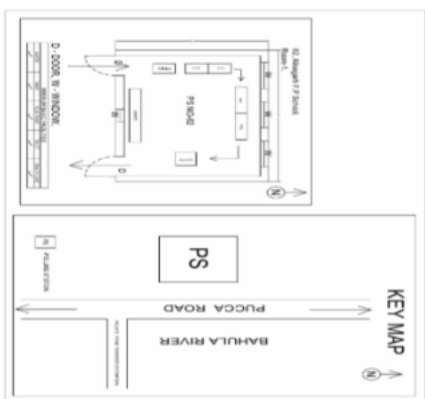

Nazri Naksha