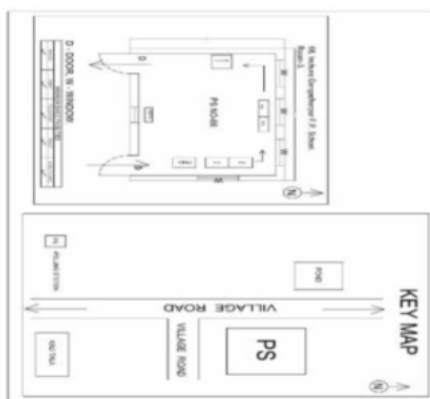

নির্বাচক নিবন্ধন আধিকারিকের স্বাক্ষর

Nazri Naksha

Google Map View

Polling Station Building Front View

Polling Station Front View

Cad View

Key MAP View

1 নাম : মৌমিতা দাস স্বামীর নাম : অভিজিৎ দাস বাড়ির নং : n0133 বয়স : 33 লিঙ্গ : মহিলা	NGB1581107 ফটো উপলব্ধ	2 নাম : রুপম দাস পিতার নাম : মানিক দাস বাড়ির নং : এন0076 বয়স : 23 লিঙ্গ : পুরুষ	NGB2360048 ফটো উপলব্ধ	3 নাম : জ্যোতির্ময়ী দাস পিতার নাম : সুবীর কুমার দাস বাড়ির নং : এন0080 বয়স : 23 লিঙ্গ : মহিলা	NGB2360055 ফটো উপলব্ধ
4 নাম : সুকন্যা দাস পিতার নাম : সৌমিত্র দাস বাড়ির নং : এন0075 বয়স : 23 লিঙ্গ : মহিলা	NGB2349165 ফটো উপলব্ধ	5 নাম : পল্লবী দাস স্বামীর নাম : সন্তু দাস বাড়ির নং : এন0000 বয়স : 28 লিঙ্গ : মহিলা	NGB2294171 ফটো উপলব্ধ	6 নাম : বিকাশ দাস পিতার নাম : বিশ্বজিৎ দাস বাড়ির নং : নং096 বয়স : 24 লিঙ্গ : পুরুষ	NGB2263887 ফটো উপলব্ধ
7 নাম : অর্পিতা দাস পিতার নাম : তারকনাথ দাস বাড়ির নং : নং0096 বয়স : 24 লিঙ্গ : মহিলা	NGB2263879 ফটো উপলব্ধ	8 নাম : তমাল দাস পিতার নাম : নবকুমার দাস বাড়ির নং : এন0000 বয়স : 24 লিঙ্গ : পুরুষ	NGB2294239 ফটো উপলব্ধ	9 নাম : সন্দীপ কুমার নন্দী পিতার নাম : সুধীর কুমার নন্দী বাড়ির নং : n0043 বয়স : 54 লিঙ্গ : পুরুষ	NGB2310852 ফটো উপলব্ধ
10 নাম : উজ্জ্বল নন্দী পিতার নাম : সুশীল নন্দী বাড়ির নং : এন0038 বয়স : 25 লিঙ্গ : পুরুষ	NGB2178838 ফটো উপলব্ধ	11 নাম : সবুজ নন্দী পিতার নাম : মোহন নন্দী বাড়ির নং : n0040 বয়স : 43 লিঙ্গ : পুরুষ	LCX1643352 ফটো উপলব্ধ	12 নাম : মুনমুন সাঁতরা (নন্দী) স্বামীর নাম : বুদ্ধদেব সাঁতরা বাড়ির নং : n0041 বয়স : 33 লিঙ্গ : মহিলা	NGB1491455 ফটো উপলব্ধ
13 নাম : বিষ্ণু নন্দী স্বামীর নাম : সুশীল নন্দী বাড়ির নং : n0038 বয়স : 54 লিঙ্গ : মহিলা	NGB2464923 ফটো উপলব্ধ	14 নাম : মধুমিতা নন্দী স্বামীর নাম : সবুজ নন্দী বাড়ির নং : n0135 বয়স : 29 লিঙ্গ : মহিলা	NGB1818095 ফটো উপলব্ধ	15 নাম : সায়ন্তী নন্দী স্বামীর নাম : সন্দীপ নন্দী বাড়ির নং : n0043 বয়স : 37 লিঙ্গ : মহিলা	NGB1413590 ফটো উপলব্ধ
16 নাম : নিভা নন্দী স্বামীর নাম : সুধীর নন্দী বাড়ির নং : n0043 বয়স : 76 লিঙ্গ : মহিলা	WB/40/188/147032 ফটো উপলব্ধ	17 নাম : সুধীর নন্দী পিতার নাম : জানকী নন্দী বাড়ির নং : n0043 বয়স : 81 লিঙ্গ : পুরুষ	WB/40/188/147036 ফটো উপলব্ধ	18 নাম : সুনীতা নন্দী স্বামীর নাম : জয়দেব নন্দী বাড়ির নং : n0042 বয়স : 31 লিঙ্গ : মহিলা	NGB1818111 ফটো উপলব্ধ
19 নাম : জয়দেব নন্দী পিতার নাম : লক্ষন নন্দী বাড়ির নং : n0042 বয়স : 41 লিঙ্গ : পুরুষ	LCX1780352 ফটো উপলব্ধ	20 নাম : রিক্তি নন্দী স্বামীর নাম : হরিসাধন নন্দী বাড়ির নং : n0042 বয়স : 37 লিঙ্গ : মহিলা	NGB1288778 ফটো উপলব্ধ	21 নাম : হরিসাধন নন্দী পিতার নাম : লক্ষন নন্দী বাড়ির নং : n0042 বয়স : 45 লিঙ্গ : পুরুষ	LCX1131341 ফটো উপলব্ধ
22 নাম : নমিতা নন্দী স্বামীর নাম : লক্ষন নন্দী বাড়ির নং : n0042 বয়স : 66 লিঙ্গ : মহিলা	WB/40/188/147275 ফটো উপলব্ধ	23 নাম : প্রতাপ নন্দী পিতার নাম : চন্দন নন্দী বাড়ির নং : n0041 বয়স : 30 লিঙ্গ : পুরুষ	NGB1697838 ফটো উপলব্ধ	24 নাম : নমিতা নন্দী স্বামীর নাম : চন্দন নন্দী বাড়ির নং : n0041 বয়স : 53 লিঙ্গ : মহিলা	WB/40/188/147345 ফটো উপলব্ধ
25 নাম : চন্দন নন্দী পিতার নাম : গৌর নন্দী বাড়ির নং : n0041 বয়স : 56 লিঙ্গ : পুরুষ	WB/40/188/147290 ফটো উপলব্ধ	Q 26 নাম : রাজকুমার নন্দী পিতার নাম : সঞ্জীব নন্দী বাড়ির নং : বয়স : 29 লিঙ্গ : পুরুষ	NGB1818145 ফটো উপলব্ধ	Q 27 নাম : সুজাতা নন্দী স্বামীর নাম : সঞ্জীব নন্দী বাড়ির নং : বয়স : 50 লিঙ্গ : মহিলা	LCX2087690 ফটো উপলব্ধ
28 নাম : সঞ্জিব নন্দী পিতার নাম : কমল নন্দী বাড়ির নং : n0040 বয়স : 35 লিঙ্গ : পুরুষ	LCX2087682 ফটো উপলব্ধ	29 নাম : সারথী নন্দী স্বামীর নাম : মোহন নন্দী বাড়ির নং : n0040 বয়স : 65 লিঙ্গ : মহিলা	WB/40/188/147208 ফটো উপলব্ধ	30 নাম : মোহন নন্দী পিতার নাম : কমল নন্দী বাড়ির নং : n0040 বয়স : 68 লিঙ্গ : পুরুষ	WB/40/188/147022 ফটো উপলব্ধ