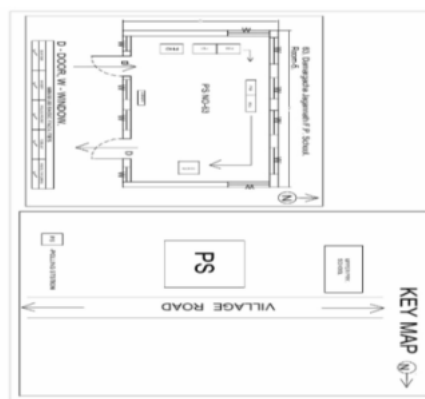

নির্বাচক নিবন্ধন আধিকারিকের স্বাক্ষর

Nazri Naksha

Google Map View

Polling Station Building Front View

Polling Station Front View

Cad View

Key MAP View

বিধানসভা নির্বাচনক্ষেত্রের নং, নাম : 191-বলাগড়  
ভাগ নং, নাম : 1-পশ্চিমপাড়া (ডেমরগাছা)