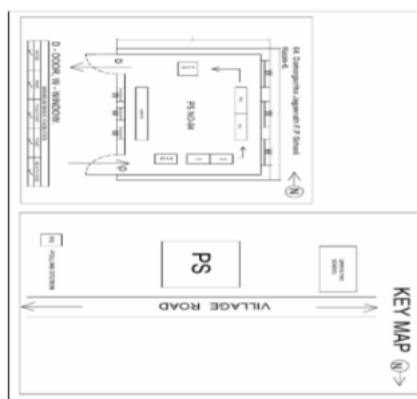

নির্বাচক নিবন্ধন আধিকারিকের স্বাক্ষর

Nazri Naksha

Google Map View

Polling Station Building Front View

Polling Station Front View

Cad View

Key MAP View

1 নাম : অভিজিৎ মাঝি পিতার নাম: হারাধন মাঝি বাড়ির নং : 0109 বয়স : 24 লিঙ্গ : পুরুষ	NGB2265965 ফটো উপলব্ধ	2 নাম : দেবুল কোলে পিতার নাম: স্বপন কোলে বাড়ির নং : n0026 বয়স : 36 লিঙ্গ : পুরুষ	NGB0279679 ফটো উপলব্ধ	3 নাম : প্রদীপ কুমার দাস পিতার নাম: সুশীল দাস বাড়ির নং : n0026 বয়স : 55 লিঙ্গ : পুরুষ	NGB0279687 ফটো উপলব্ধ
4 নাম : সৌমেন দাস পিতার নাম: প্রদীপ দাস বাড়ির নং : n0026 বয়স : 35 লিঙ্গ : পুরুষ	NGB1289016 ফটো উপলব্ধ	5 নাম : অশোককুমার কোলে পিতার নাম: ভীমচন্দ্র কোলে বাড়ির নং : n0028 বয়স : 54 লিঙ্গ : পুরুষ	WB/40/188/150179 ফটো উপলব্ধ	6 নাম : বিথীকা কোলে পিতার নাম: অশোক কোলে বাড়ির নং : n0028 বয়স : 47 লিঙ্গ : মহিলা	LCX1672484 ফটো উপলব্ধ
7 নাম : অনিন্দিতা দাস স্বামীর নাম: সৌমেন দাস বাড়ির নং : এন0026 বয়স : 27 লিঙ্গ : মহিলা	NGB2360378 ফটো উপলব্ধ	8 নাম : স্বপন কোলে পিতার নাম: ভীমচন্দ্র কোলে বাড়ির নং : n0026 বয়স : 63 লিঙ্গ : পুরুষ	LCX1132612 ফটো উপলব্ধ	9 নাম : কবিতা কোলে স্বামীর নাম: স্বপন কোলে বাড়ির নং : n0026 বয়স : 59 লিঙ্গ : মহিলা	WB/40/188/150840 ফটো উপলব্ধ
10 নাম : তাপসী কোলে স্বামীর নাম: দেবুল কোলে বাড়ির নং : n0026 বয়স : 31 লিঙ্গ : মহিলা	NGB1898535 ফটো উপলব্ধ	11 নাম : রিয়া ঘোষ মান্না স্বামীর নাম: কার্তিক মান্না বাড়ির নং : এন0156 বয়স : 24 লিঙ্গ : মহিলা	NGB2451110 ফটো উপলব্ধ	12 নাম : বুমা পাল চক্রবর্তী স্বামীর নাম: সৈকত চক্রবর্তী বাড়ির নং : এন124 বয়স : 26 লিঙ্গ : মহিলা	NGB2360261 ফটো উপলব্ধ
Q 13 নাম : প্রিয়ঙ্কা চট্টোপাধ্যায় চক্রবর্তী স্বামীর নাম: তনয় চক্রবর্তী বাড়ির নং : এন0124 বয়স : 36 লিঙ্গ : মহিলা	NGB2360253 ফটো উপলব্ধ	14 নাম : দীপঙ্কর দুর্লভ পিতার নাম: ক্ষুদিরাম দুর্লভ বাড়ির নং : এন00197 বয়স : 27 লিঙ্গ : পুরুষ	NGB2360238 ফটো উপলব্ধ	15 নাম : ক্ষুদিরাম দুর্লভ পিতার নাম: চন্দ্র দুর্লভ বাড়ির নং : n0197 বয়স : 45 লিঙ্গ : পুরুষ	DMB2282689 ফটো উপলব্ধ
16 নাম : শ্যামলী দুর্লভ (পরমানিক) স্বামীর নাম: ক্ষুদিরাম দুর্লভ বাড়ির নং : n0197 বয়স : 38 লিঙ্গ : মহিলা	NGB1898485 ফটো উপলব্ধ	17 নাম : কৌশিক দাস পিতার নাম: অনাথবন্ধু দাস বাড়ির নং : এন0023 বয়স : 25 লিঙ্গ : পুরুষ	NGB2121135 ফটো উপলব্ধ	18 নাম : রূপান্তর দাস স্বামীর নাম: সরস্বতী দাস বাড়ির নং : 0082 বয়স : 39 লিঙ্গ : পুরুষ	NGB2266096 ফটো উপলব্ধ
19 নাম : শুভাশিষ দাস পিতার নাম: অনাথ বন্ধু দাস বাড়ির নং : এন0023 বয়স : 23 লিঙ্গ : পুরুষ	NGB2360303 ফটো উপলব্ধ	20 নাম : সাথী দাস পিতার নাম: পরিতোষ দাস বাড়ির নং : এন0054 বয়স : 26 লিঙ্গ : মহিলা	NGB2426559 ফটো উপলব্ধ	21 নাম : শ্রীমন্ত দাস পিতার নাম: পরিতোষ দাস বাড়ির নং : এন0054 বয়স : 22 লিঙ্গ : পুরুষ	NGB2426591 ফটো উপলব্ধ
22 নাম : সজাতা দাস স্বামীর নাম: পরিতোষ দাস বাড়ির নং : এন0054 বয়স : 46 লিঙ্গ : মহিলা	NGB2426617 ফটো উপলব্ধ	Q 23 নাম : সোনালী দাস স্বামীর নাম: সুব্রত দাস বাড়ির নং : এন0119 বয়স : 22 লিঙ্গ : মহিলা	NGB2426674 ফটো উপলব্ধ	24 নাম : সোমা দাস স্বামীর নাম: স্বরূপ দাস বাড়ির নং : n0035 বয়স : 32 লিঙ্গ : মহিলা	NGB1898543 ফটো উপলব্ধ
25 নাম : চৈতালী দাস পিতার নাম: হারাধন দাস বাড়ির নং : n0210 বয়স : 29 লিঙ্গ : মহিলা	NGB2101376 ফটো উপলব্ধ	26 নাম : সন্ধ্যা দাস স্বামীর নাম: অনাথবন্ধু দাস বাড়ির নং : n0023 বয়স : 42 লিঙ্গ : মহিলা	LCX2087963 ফটো উপলব্ধ	27 নাম : রূপা দাস স্বামীর নাম: বিটু দাস বাড়ির নং : n0007 বয়স : 32 লিঙ্গ : মহিলা	RVU1764687 ফটো উপলব্ধ
28 নাম : সুমিত্রা দাস স্বামীর নাম: জয়দেব দাস বাড়ির নং : n0021 বয়স : 60 লিঙ্গ : মহিলা	WB/40/188/150116 ফটো উপলব্ধ	29 নাম : সুমনা কয়াল স্বামীর নাম: রতন কয়াল বাড়ির নং : এন0108 বয়স : 24 লিঙ্গ : মহিলা	AQT2326858 ফটো উপলব্ধ	30 নাম : মিনতী দাস স্বামীর নাম: ক্ষুদিরাম দাস বাড়ির নং : n0030 বয়স : 33 লিঙ্গ : মহিলা	NGB1995562 ফটো উপলব্ধ