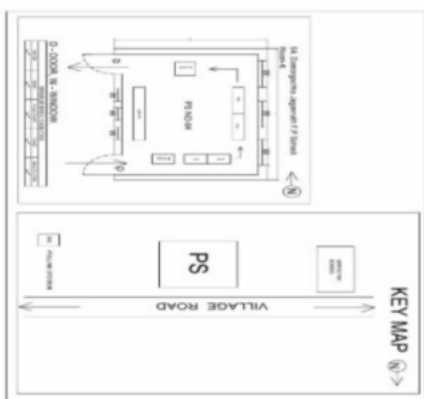

নির্বাচক নিবন্ধন আধিকারিকের স্বাক্ষর

Nazri Naksha

Google Map View

Polling Station Building Front View

Polling Station Front View

Cad View

Key MAP View

1 নাম : অভিজিৎ মাঝি পিতার নাম: হারাধন মাঝি বাড়ির নং : 0109 বয়স : 24 লিঙ্গ : পুরুষ	NGB2265965 ফটো উপলব্ধ	2 নাম : দেবুল কোলে পিতার নাম: স্বপন কোলে বাড়ির নং : n0026 বয়স : 36 লিঙ্গ : পুরুষ	NGB0279679 ফটো উপলব্ধ	3 নাম : প্রদীপ কুমার দাস পিতার নাম: সুশীল দাস বাড়ির নং : n0026 বয়স : 55 লিঙ্গ : পুরুষ	NGB0279687 ফটো উপলব্ধ
4 নাম : সৌমেন দাস পিতার নাম: প্রদীপ দাস বাড়ির নং : n0026 বয়স : 35 লিঙ্গ : পুরুষ	NGB1289016 ফটো উপলব্ধ	5 নাম : অশোককুমার কোলে পিতার নাম: ভীমচন্দ্র কোলে বাড়ির নং : n0028 বয়স : 54 লিঙ্গ : পুরুষ	WB/40/188/150179 ফটো উপলব্ধ	6 নাম : বিথীকা কোলে পিতার নাম: অশোক কোলে বাড়ির নং : n0028 বয়স : 47 লিঙ্গ : মহিলা	LCX1672484 ফটো উপলব্ধ
7 নাম : অনিন্দিতা দাস স্বামীর নাম: সৌমেন দাস বাড়ির নং : এন0026 বয়স : 27 লিঙ্গ : মহিলা	NGB2360378 ফটো উপলব্ধ	8 নাম : স্বপন কোলে পিতার নাম: ভীমচন্দ্র কোলে বাড়ির নং : n0026 বয়স : 63 লিঙ্গ : পুরুষ	LCX1132612 ফটো উপলব্ধ	9 নাম : কবিতা কোলে স্বামীর নাম: স্বপন কোলে বাড়ির নং : n0026 বয়স : 59 লিঙ্গ : মহিলা	WB/40/188/150840 ফটো উপলব্ধ
10 নাম : তাপসী কোলে স্বামীর নাম: দেবুল কোলে বাড়ির নং : n0026 বয়স : 31 লিঙ্গ : মহিলা	NGB1898535 ফটো উপলব্ধ	11 নাম : রিয়া ঘোষ মান্না স্বামীর নাম: কার্তিক মান্না বাড়ির নং : এন0156 বয়স : 24 লিঙ্গ : মহিলা	NGB2451110 ফটো উপলব্ধ	12 নাম : বুমা পাল চক্রবর্তী স্বামীর নাম: সৈকত চক্রবর্তী বাড়ির নং : এন124 বয়স : 26 লিঙ্গ : মহিলা	NGB2360261 ফটো উপলব্ধ
Q 13 নাম : প্রিয়ঙ্কা চট্টোপাধ্যায় চক্রবর্তী স্বামীর নাম: তনয় চক্রবর্তী বাড়ির নং : এন0124 বয়স : 36 লিঙ্গ : মহিলা	NGB2360253 ফটো উপলব্ধ	14 নাম : দীপঙ্কর দুর্লভ পিতার নাম: ক্ষুদিরাম দুর্লভ বাড়ির নং : এন00197 বয়স : 27 লিঙ্গ : পুরুষ	NGB2360238 ফটো উপলব্ধ	15 নাম : ক্ষুদিরাম দুর্লভ পিতার নাম: চন্দ্র দুর্লভ বাড়ির নং : n0197 বয়স : 45 লিঙ্গ : পুরুষ	DMB2282689 ফটো উপলব্ধ
16 নাম : শ্যামলী দুর্লভ (পরমানিক) স্বামীর নাম: ক্ষুদিরাম দুর্লভ বাড়ির নং : n0197 বয়স : 38 লিঙ্গ : মহিলা	NGB1898485 ফটো উপলব্ধ	17 নাম : কৌশিক দাস পিতার নাম: অনাথবন্ধু দাস বাড়ির নং : এন0023 বয়স : 25 লিঙ্গ : পুরুষ	NGB2121135 ফটো উপলব্ধ	18 নাম : রূপান্তর দাস স্বামীর নাম: সরস্বতী দাস বাড়ির নং : 0082 বয়স : 39 লিঙ্গ : পুরুষ	NGB2266096 ফটো উপলব্ধ
19 নাম : শুভাশিষ দাস পিতার নাম: অনাথ বন্ধু দাস বাড়ির নং : এন0023 বয়স : 23 লিঙ্গ : পুরুষ	NGB2360303 ফটো উপলব্ধ	20 নাম : সাথী দাস পিতার নাম: পরিতোষ দাস বাড়ির নং : এন0054 বয়স : 26 লিঙ্গ : মহিলা	NGB2426559 ফটো উপলব্ধ	21 নাম : শ্রীমন্ত দাস পিতার নাম: পরিতোষ দাস বাড়ির নং : এন0054 বয়স : 22 লিঙ্গ : পুরুষ	NGB2426591 ফটো উপলব্ধ
22 নাম : সজাতা দাস স্বামীর নাম: পরিতোষ দাস বাড়ির নং : এন0054 বয়স : 46 লিঙ্গ : মহিলা	NGB2426617 ফটো উপলব্ধ	Q 23 নাম : সোনালী দাস স্বামীর নাম: সুব্রত দাস বাড়ির নং : এন0119 বয়স : 22 লিঙ্গ : মহিলা	NGB2426674 ফটো উপলব্ধ	24 নাম : সোমা দাস স্বামীর নাম: স্বরূপ দাস বাড়ির নং : n0035 বয়স : 32 লিঙ্গ : মহিলা	NGB1898543 ফটো উপলব্ধ
25 নাম : চৈতালী দাস পিতার নাম: হারাধন দাস বাড়ির নং : n0210 বয়স : 29 লিঙ্গ : মহিলা	NGB2101376 ফটো উপলব্ধ	26 নাম : সন্ধ্যা দাস স্বামীর নাম: অনাথবন্ধু দাস বাড়ির নং : n0023 বয়স : 42 লিঙ্গ : মহিলা	LCX2087963 ফটো উপলব্ধ	27 নাম : রূপা দাস স্বামীর নাম: বিটু দাস বাড়ির নং : n0007 বয়স : 32 লিঙ্গ : মহিলা	RVU1764687 ফটো উপলব্ধ
28 নাম : সুমিত্রা দাস স্বামীর নাম: জয়দেব দাস বাড়ির নং : n0021 বয়স : 60 লিঙ্গ : মহিলা	WB/40/188/150116 ফটো উপলব্ধ	29 নাম : সুমনা কয়াল স্বামীর নাম: রতন কয়াল বাড়ির নং : এন0108 বয়স : 24 লিঙ্গ : মহিলা	AQT2326858 ফটো উপলব্ধ	30 নাম : মিনতী দাস স্বামীর নাম: ক্ষুদিরাম দাস বাড়ির নং : n0030 বয়স : 33 লিঙ্গ : মহিলা	NGB1995562 ফটো উপলব্ধ