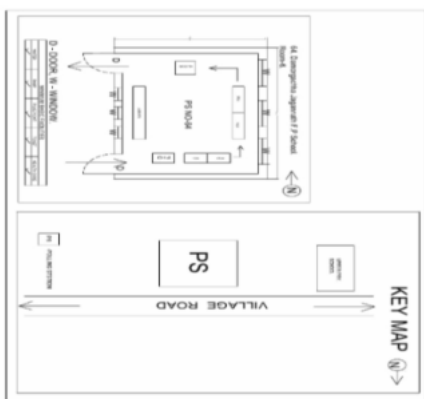

Nazri Naksha