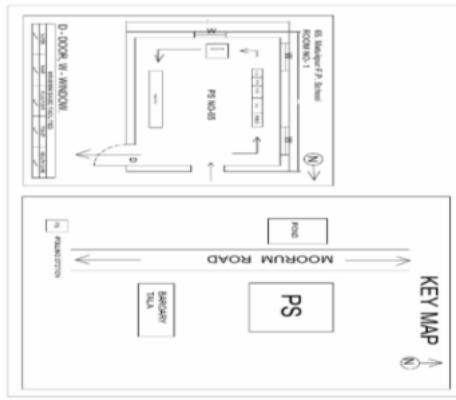

Nazri Naksha