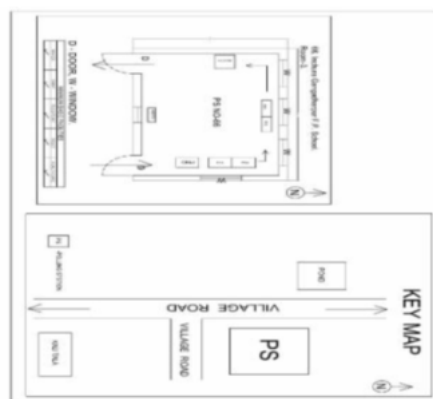

নির্বাচক নিবন্ধন আধিকারিকের স্বাক্ষর

Nazri Naksha

Google Map View

Polling Station Building Front View

Polling Station Front View

Cad View

Key MAP View

1 নাম : আশিষ সিং পিতার নাম: অমর সিং বাড়ির নং : 14 বয়স : 26 লিঙ্গ : পুরুষ	NGB2269660 ফটো উপলব্ধ	2 নাম : অভিজিৎ মন্ডল পিতার নাম: বিশ্বজিৎ মন্ডল বাড়ির নং : 0111 বয়স : 24 লিঙ্গ : পুরুষ	NGB2268845 ফটো উপলব্ধ	3 নাম : আসমা বিবি স্বামীর নাম: সামাদ রহমান সরকার বাড়ির নং : 0174 বয়স : 35 লিঙ্গ : মহিলা	NGB2266369 ফটো উপলব্ধ
4 নাম : পার্বতী সিং স্বামীর নাম: গৌতম সিং বাড়ির নং : 156 বয়স : 29 লিঙ্গ : মহিলা	NGB2266344 ফটো উপলব্ধ	5 নাম : সৌরভ পরামানিক পিতার নাম: শ্যামল পরামানিক বাড়ির নং : 0103 বয়স : 24 লিঙ্গ : পুরুষ	NGB2266377 ফটো উপলব্ধ	6 নাম : প্রভাকর ঘোষ পিতার নাম: বলরাম ঘোষ বাড়ির নং : 00023 বয়স : 24 লিঙ্গ : পুরুষ	NGB2271518 ফটো উপলব্ধ
7 নাম : কৃষ্ণ মলিক মায়ের নাম: সন্ধ্যা মলিক বাড়ির নং : 124 বয়স : 30 লিঙ্গ : পুরুষ	NGB2269009 ফটো উপলব্ধ	8 নাম : সন্ধ্যা মলিক স্বামীর নাম: উত্তম মলিক বাড়ির নং : 01111 বয়স : 51 লিঙ্গ : মহিলা	NGB2268811 ফটো উপলব্ধ	9 নাম : সেখ জাফর আলি পিতার নাম: ফকির আলি বাড়ির নং : n0006 বয়স : 58 লিঙ্গ : পুরুষ	WB/40/188/156590 ফটো উপলব্ধ
10 নাম : ঈশিতা কুমার মায়ের নাম: শান্তা কুমার বাড়ির নং : এন0098 বয়স : 23 লিঙ্গ : মহিলা	NGB2360501 ফটো উপলব্ধ	11 নাম : শ্যামলী কুমার স্বামীর নাম: বিনায়ক কুমার বাড়ির নং : এন0000 বয়স : 35 লিঙ্গ : মহিলা	NGB1444132 ফটো উপলব্ধ	12 নাম : শ্রাবনী ঘোষ স্বামীর নাম: রাহুলদেব ঘোষ বাড়ির নং : n0208 বয়স : 32 লিঙ্গ : মহিলা	RPB1486638 ফটো উপলব্ধ
13 নাম : সুপ্রিয়া ঘোষ স্বামীর নাম: সুরজিত ঘোষ বাড়ির নং : n0183 বয়স : 37 লিঙ্গ : মহিলা	LCX2172153 ফটো উপলব্ধ	14 নাম : আকাশ ঘোষ পিতার নাম: স্বপন ঘোষ বাড়ির নং : এন0026 বয়স : 25 লিঙ্গ : পুরুষ	NGB2122059 ফটো উপলব্ধ	15 নাম : তুষার ঘোষ পিতার নাম: রঞ্জন ঘোষ বাড়ির নং : এন0022 বয়স : 25 লিঙ্গ : পুরুষ	NGB2122109 ফটো উপলব্ধ
16 নাম : সুমিত্রা ঘোষ স্বামীর নাম: রাকেশ ঘোষ বাড়ির নং : n0002 বয়স : 30 লিঙ্গ : মহিলা	NGB2042927 ফটো উপলব্ধ	17 নাম : সীমা ঘোষ স্বামীর নাম: সুরভ ঘোষ বাড়ির নং : n0022 বয়স : 29 লিঙ্গ : মহিলা	NGB1899046 ফটো উপলব্ধ	18 নাম : মৌমিতা ঘোষ স্বামীর নাম: রূপ কুমার ঘোষ বাড়ির নং : এন003 বয়স : 35 লিঙ্গ : মহিলা	NGB2182582 ফটো উপলব্ধ
19 নাম : প্রকাশ ঘোষ পিতার নাম: অনিল ঘোষ বাড়ির নং : এন0003 বয়স : 25 লিঙ্গ : পুরুষ	NGB2137511 ফটো উপলব্ধ	20 নাম : তুহীন কুমার ঘোষ পিতার নাম: স্বপন ঘোষ বাড়ির নং : 26 বয়স : 24 লিঙ্গ : পুরুষ	NGB2248672 ফটো উপলব্ধ	21 নাম : মান্ধী ঘোষ স্বামীর নাম: রাজু ঘোষ বাড়ির নং : 0022 বয়স : 25 লিঙ্গ : মহিলা	NGB2271377 ফটো উপলব্ধ
22 নাম : রাজলক্ষ্মী ঘোষ পিতার নাম: দিবাকর ঘোষ বাড়ির নং : এন0003 বয়স : 23 লিঙ্গ : মহিলা	NGB2351120 ফটো উপলব্ধ	23 নাম : রানা ঘোষ পিতার নাম: প্রদীপ ঘোষ বাড়ির নং : এন0037 বয়স : 23 লিঙ্গ : পুরুষ	NGB2360527 ফটো উপলব্ধ	24 নাম : দেব্যানী ঘোষ পিতার নাম: সহদেব ঘোষ বাড়ির নং : এন0102 বয়স : 23 লিঙ্গ : মহিলা	NGB2382992 ফটো উপলব্ধ
25 নাম : সৌরভ ঘোষ পিতার নাম: দিবাকর ঘোষ বাড়ির নং : N0003 বয়স : 24 লিঙ্গ : পুরুষ	NGB2232163 ফটো উপলব্ধ	26 নাম : চন্দ্রা ঘোষ পিতার নাম: হরেকৃষ্ণ ঘোষ বাড়ির নং : এন0089 বয়স : 21 লিঙ্গ : মহিলা	NGB2515344 ফটো উপলব্ধ	27 নাম : অর্নব ঘোষ পিতার নাম: বৃন্দাবন ঘোষ বাড়ির নং : এন0001 বয়স : 25 লিঙ্গ : পুরুষ	NGB2137453 ফটো উপলব্ধ
28 নাম : দেবশীষ ঘোষ পিতার নাম: শঙ্কর ঘোষ বাড়ির নং : এন0013 বয়স : 23 লিঙ্গ : পুরুষ	NGB2360535 ফটো উপলব্ধ	29 নাম : নিবেদিতা ঘোষ পিতার নাম: বাবলু ঘোষ বাড়ির নং : এন0026 বয়স : 25 লিঙ্গ : মহিলা	NGB2122091 ফটো উপলব্ধ	30 নাম : চাঁপা ঘোষ স্বামীর নাম: বিশ্বজিৎ ঘোষ বাড়ির নং : N0027 বয়স : 36 লিঙ্গ : মহিলা	NGB1489145 ফটো উপলব্ধ