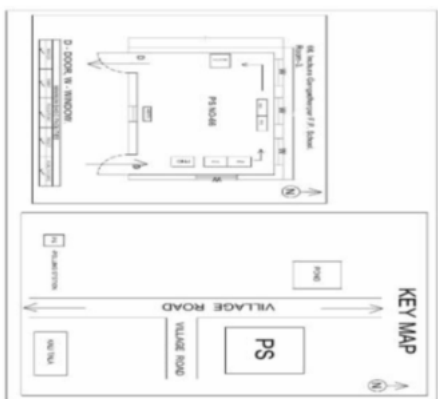

Nazri Naksha