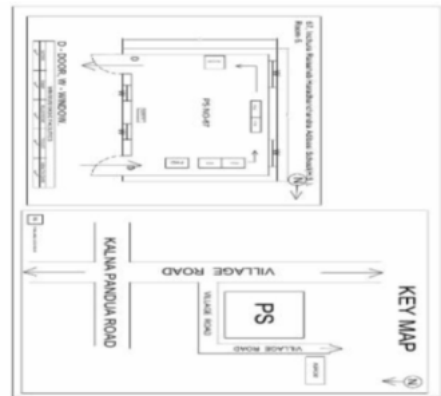

নির্বাচক নিবন্ধন আধিকারিকের স্বাক্ষর

Nazri Naksha

Google Map View

Polling Station Building Front View

Polling Station Front View

Cad View

Key MAP View

1	NGB1585470	ফটো উপলব্ধ	2	LCX1276377	ফটো উপলব্ধ	3	LCX1276369	ফটো উপলব্ধ
নাম : মহঃ রিমো মন্ডল পিতার নাম: মামুদ গনি মন্ডল বাড়ির নং : n0110 বয়স : 33 লিঙ্গ : পুরুষ			নাম : সাগীরা খাতুন স্বামীর নাম: মোকবুল গনি বাড়ির নং : n0110 বয়স : 61 লিঙ্গ : মহিলা			নাম : মোকবুল গনি পিতার নাম: অক্ষয় রব মন্ডল বাড়ির নং : n0110 বয়স : 69 লিঙ্গ : পুরুষ		
4	NGB1290873	ফটো উপলব্ধ	5	LCX1133958	ফটো উপলব্ধ	6	NGB2265882	ফটো উপলব্ধ
নাম : মাসুদ গনি মন্ডল পিতার নাম: মামুদ গনি মন্ডল বাড়ির নং : এন0110 বয়স : 35 লিঙ্গ : পুরুষ			নাম : রেজিনা বেগম মন্ডল স্বামীর নাম: মামুদ গোনী মন্ডল বাড়ির নং : n0110 বয়স : 55 লিঙ্গ : মহিলা			নাম : রাহুল মন্ডল মায়ের নাম: রেজিনা বেগম মন্ডল বাড়ির নং : n0110 বয়স : 25 লিঙ্গ : পুরুষ		
7	NGB2232072	ফটো উপলব্ধ	8	NGB2408474	ফটো উপলব্ধ	9	LCX2270528	ফটো উপলব্ধ
নাম : প্রিয়াঙ্কা রায় পিতার নাম: শংকর রায় বাড়ির নং : N0002 বয়স : 24 লিঙ্গ : মহিলা			নাম : রিস্পা অধিকারী পিতার নাম: বেদকণ্ঠ অধিকারী বাড়ির নং : এন0002 বয়স : 22 লিঙ্গ : মহিলা			নাম : কার্তিক চন্দ্র পাল পিতার নাম: শংকর পাল বাড়ির নং : n0002 বয়স : 58 লিঙ্গ : পুরুষ		
10	NGB2475903	ফটো উপলব্ধ	11	LCX1672120	ফটো উপলব্ধ	12	NEY2533263	ফটো উপলব্ধ
নাম : ব্রতত্তী মৈত্র পিতার নাম: বিপ্লব মৈত্র বাড়ির নং : এন0002 বয়স : 21 লিঙ্গ : মহিলা			নাম : লেখা পাল স্বামীর নাম: কার্তিক চন্দ্র পাল বাড়ির নং : n0002 বয়স : 45 লিঙ্গ : মহিলা			নাম : প্রিয়াঙ্কা রায় অধিকারী স্বামীর নাম: বিশ্বজিৎ অধিকারী বাড়ির নং : এন0123 বয়স : 26 লিঙ্গ : মহিলা		
13	NGB1972447	ফটো উপলব্ধ	14	LCX1780642	ফটো উপলব্ধ	15	LCX1676048	ফটো উপলব্ধ
নাম : মৌমিতা রায় পিতার নাম: শংকর রায় বাড়ির নং : n0002 বয়স : 28 লিঙ্গ : মহিলা			নাম : অঞ্জনা রায় স্বামীর নাম: শংকর রায় বাড়ির নং : n0002 বয়স : 52 লিঙ্গ : মহিলা			নাম : উত্তম দাস পিতার নাম: রাজেন্দ্রনাথ দাস বাড়ির নং : n0123 বয়স : 59 লিঙ্গ : পুরুষ		
16	LCX2014157	ফটো উপলব্ধ	17	LCX1134048	ফটো উপলব্ধ	Q 18	NGB1414614	ফটো উপলব্ধ
নাম : বিশ্বজিত অধিকারী পিতার নাম: গজেন অধিকারী বাড়ির নং : n0123 বয়স : 38 লিঙ্গ : পুরুষ			নাম : কল্পনা অধিকারী স্বামীর নাম: গজেন অধিকারী বাড়ির নং : n0123 বয়স : 65 লিঙ্গ : মহিলা			নাম : বিপ্লব মৈত্র পিতার নাম: পাগলচাঁদ মৈত্র বাড়ির নং : বয়স : 44 লিঙ্গ : পুরুষ		
19	LCX1780634	ফটো উপলব্ধ	20	LCX2270536	ফটো উপলব্ধ	21	LCX2270502	ফটো উপলব্ধ
নাম : শংকর রায় পিতার নাম: সদানন্দ রায় বাড়ির নং : n0002 বয়স : 53 লিঙ্গ : পুরুষ			নাম : সুজাতা পাল স্বামীর নাম: গণেশ চন্দ্র পাল বাড়ির নং : n0002 বয়স : 54 লিঙ্গ : মহিলা			নাম : আরতি ঘোষ স্বামীর নাম: অর্জুন ঘোষ বাড়ির নং : n0002 বয়স : 57 লিঙ্গ : মহিলা		
22	WB/40/188/159078	ফটো উপলব্ধ	23	LCX1134824	ফটো উপলব্ধ	24	NGB2572360	ফটো উপলব্ধ
নাম : বুঝারানী অধিকারী স্বামীর নাম: বেদকণ্ঠ অধিকারী বাড়ির নং : n0002 বয়স : 51 লিঙ্গ : মহিলা			নাম : বেদকণ্ঠ অধিকারী পিতার নাম: ধীরেন্দ্র অধিকারী বাড়ির নং : n0002 বয়স : 58 লিঙ্গ : পুরুষ			নাম : শ্রেষ্ঠা পাল পিতার নাম: কার্তিক চন্দ্র পাল বাড়ির নং : এন0002 বয়স : 20 লিঙ্গ : মহিলা		
25	NGB1277821	ফটো উপলব্ধ	26	AQT1734946	ফটো উপলব্ধ	27	NGB1996222	ফটো উপলব্ধ
নাম : ফুলন আদক স্বামীর নাম: অরুণ আদক বাড়ির নং : n0180 বয়স : 42 লিঙ্গ : মহিলা			নাম : তমালিকা আদক স্বামীর নাম: সুশান্ত আদক বাড়ির নং : n0028 বয়স : 29 লিঙ্গ : মহিলা			নাম : তনুশ্রী আদক স্বামীর নাম: হেমন্ত কুমার আদক বাড়ির নং : n0028 বয়স : 27 লিঙ্গ : মহিলা		
28	NGB1290865	ফটো উপলব্ধ	29	LCX1676089	ফটো উপলব্ধ	30	WB/40/188/159514	ফটো উপলব্ধ
নাম : পিকু আদক স্বামীর নাম: বীরেন্দ্র আদক বাড়ির নং : n0029 বয়স : 41 লিঙ্গ : মহিলা			নাম : বীরেন্দ্র আদক পিতার নাম: দেবকুমার আদক বাড়ির নং : n0029 বয়স : 45 লিঙ্গ : পুরুষ			নাম : শেফালী আদক স্বামীর নাম: দেবকুমার আদক বাড়ির নং : n0029 বয়স : 61 লিঙ্গ : মহিলা		