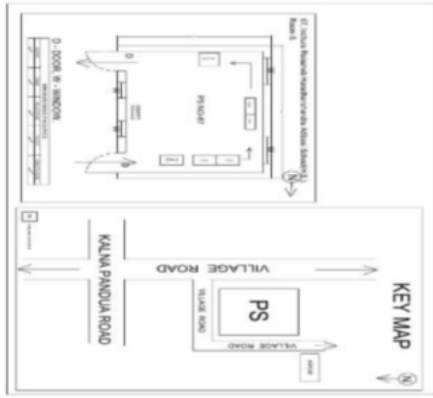

Nazri Naksha