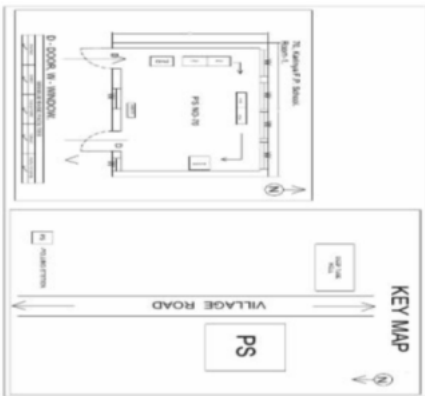

নির্বাচক নিবন্ধন আধিকারিকের স্বাক্ষর

Nazri Naksha

Google Map View

Polling Station Building Front View

Polling Station Front View

Cad View

Key MAP View

1 নাম : পূর্ণেন্দু হাজারা পিতার নাম: বিজয় হাজারা বাড়ির নং : n0033 বয়স : 33 লিঙ্গ : পুরুষ	NGB1414911 ফটো উপলব্ধ	2 নাম : বিজয় পিতার নাম: ভজহরি হাজারা বাড়ির নং : n0033 বয়স : 62 লিঙ্গ : পুরুষ	NGB2224327 ফটো উপলব্ধ	3 নাম : চন্দনা হাজারা স্বামীর নাম: বিজয় হাজারা বাড়ির নং : n0033 বয়স : 54 লিঙ্গ : মহিলা	NGB2526465 ফটো উপলব্ধ
4 নাম : বুদ্ধদেব কর্মকার পিতার নাম: স্বপন কর্মকার বাড়ির নং : 079 বয়স : 24 লিঙ্গ : পুরুষ	NGB2248128 ফটো উপলব্ধ	5 নাম : কাণ্ডিক কর্মকার পিতার নাম: অজিত কর্মকার বাড়ির নং : এন0170 বয়স : 29 লিঙ্গ : পুরুষ	NGB2361509 ফটো উপলব্ধ	6 নাম : রাকেশ কর্মকার পিতার নাম: বুদ্ধদেব কর্মকার বাড়ির নং : এন0170 বয়স : 23 লিঙ্গ : পুরুষ	NGB2361525 ফটো উপলব্ধ
7 নাম : সোমা কর্মকার স্বামীর নাম: তপন কর্মকার বাড়ির নং : n0173 বয়স : 34 লিঙ্গ : মহিলা	NGB1972777 ফটো উপলব্ধ	8 নাম : অজিত কর্মকার পিতার নাম: সতীশ কর্মকার বাড়ির নং : n0170 বয়স : 54 লিঙ্গ : পুরুষ	NGB1899814 ফটো উপলব্ধ	9 নাম : অপর্ণা কর্মকার স্বামীর নাম: বুদ্ধদেব কর্মকার বাড়ির নং : n0170 বয়স : 38 লিঙ্গ : মহিলা	NGB1899749 ফটো উপলব্ধ
Q 10 নাম : তপন কর্মকার পিতার নাম: মঙ্গল কর্মকার বাড়ির নং : বয়স : 41 লিঙ্গ : পুরুষ	NGB1899772 ফটো উপলব্ধ	Q 11 নাম : সমরজিৎ কর্মকার পিতার নাম: তপন কর্মকার বাড়ির নং : এন0173 বয়স : 21 লিঙ্গ : পুরুষ	NGB2559912 ফটো উপলব্ধ	12 নাম : জয়ন্ত কর্মকার পিতার নাম: দিলীপ কর্মকার বাড়ির নং : 129 বয়স : 24 লিঙ্গ : পুরুষ	NGB2248060 ফটো উপলব্ধ
13 নাম : সৌরভ কর্মকার পিতার নাম: সঞ্জয় কর্মকার বাড়ির নং : n0129 বয়স : 25 লিঙ্গ : পুরুষ	NGB2257947 ফটো উপলব্ধ	14 নাম : বুদ্ধদেব কর্মকার পিতার নাম: সতীশ কর্মকার বাড়ির নং : n0170 বয়স : 41 লিঙ্গ : পুরুষ	NGB1819812 ফটো উপলব্ধ	15 নাম : প্রসেনজিৎ দাস পিতার নাম: অজিত দাস বাড়ির নং : এন0052 বয়স : 25 লিঙ্গ : পুরুষ	NGB2152320 ফটো উপলব্ধ
16 নাম : সুপ্রিয়া ধারা স্বামীর নাম: সঞ্জিত ধারা বাড়ির নং : 106 বয়স : 30 লিঙ্গ : মহিলা	NEY1928977 ফটো উপলব্ধ	17 নাম : অর্পণ ভট্টাচার্য পিতার নাম: সঞ্জিত ভট্টাচার্য বাড়ির নং : n0180 বয়স : 27 লিঙ্গ : পুরুষ	NGB2102457 ফটো উপলব্ধ	18 নাম : সৌভিক ভট্টাচার্য পিতার নাম: অলোক ভট্টাচার্য বাড়ির নং : n0009 বয়স : 28 লিঙ্গ : পুরুষ	NGB1899830 ফটো উপলব্ধ
19 নাম : শর্মিষ্ঠা ভট্টাচার্য স্বামীর নাম: প্রসেনজিৎ ভট্টাচার্য বাড়ির নং : এন009 বয়স : 24 লিঙ্গ : মহিলা	THQ2170009 ফটো উপলব্ধ	20 নাম : সুচারিতা ভট্টাচার্য পিতার নাম: সঞ্জিত ভট্টাচার্য বাড়ির নং : এন0010 বয়স : 22 লিঙ্গ : মহিলা	NGB2420768 ফটো উপলব্ধ	21 নাম : সুস্মিতা ভট্টাচার্য চক্রবর্তী স্বামীর নাম: মলয় ভট্টাচার্য বাড়ির নং : N0003 বয়স : 27 লিঙ্গ : মহিলা	RVU2194033 ফটো উপলব্ধ
22 নাম : অম্বিকা ভট্টাচার্য স্বামীর নাম: শুভেন্দু ভট্টাচার্য বাড়ির নং : N0006 বয়স : 29 লিঙ্গ : মহিলা	ZUM1836535 ফটো উপলব্ধ	23 নাম : প্রসেনজিত ভট্টাচার্য পিতার নাম: আশীষ ভট্টাচার্য বাড়ির নং : n0007 বয়স : 38 লিঙ্গ : পুরুষ	LCX2165157 ফটো উপলব্ধ	24 নাম : মধুমিতা ভট্টাচার্য পিতার নাম: অনূপ ভট্টাচার্য বাড়ির নং : এন0009 বয়স : 25 লিঙ্গ : মহিলা	NGB2154920 ফটো উপলব্ধ
25 নাম : সৌদীপ ভট্টাচার্য পিতার নাম: সঞ্জল ভট্টাচার্য বাড়ির নং : 04 বয়স : 24 লিঙ্গ : পুরুষ	NGB2248078 ফটো উপলব্ধ	26 নাম : দীপক ভট্টাচার্য পিতার নাম: অশোক ভট্টাচার্য বাড়ির নং : n0008 বয়স : 29 লিঙ্গ : পুরুষ	NGB1972769 ফটো উপলব্ধ	27 নাম : পিংকি ভট্টাচার্য স্বামীর নাম: চন্দন ভট্টাচার্য বাড়ির নং : n0188 বয়স : 29 লিঙ্গ : মহিলা	TFM1857689 ফটো উপলব্ধ
28 নাম : স্বপন ভট্টাচার্য পিতার নাম: পশুপতি ভট্টাচার্য বাড়ির নং : n0001 বয়স : 65 লিঙ্গ : পুরুষ	WB/40/188/171853 ফটো উপলব্ধ	29 নাম : শিবপদ ভট্টাচার্য পিতার নাম: পশুপতি ভট্টাচার্য বাড়ির নং : n0002 বয়স : 74 লিঙ্গ : পুরুষ	NGB2582708 ফটো উপলব্ধ	30 নাম : অঞ্জলী ভট্টাচার্য স্বামীর নাম: শিবপদ ভট্টাচার্য বাড়ির নং : n0002 বয়স : 61 লিঙ্গ : মহিলা	WB/40/188/171603 ফটো উপলব্ধ