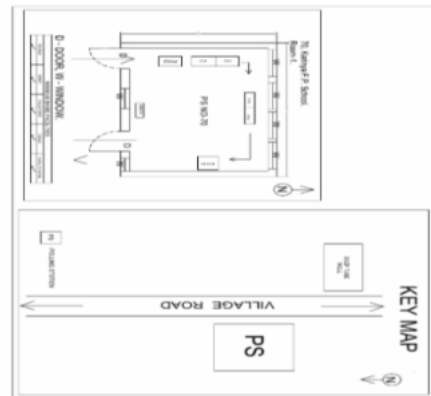

নির্বাচক নিবন্ধন আধিকারিকের স্বাক্ষর

Nazri Naksha

Google Map View

Polling Station Building Front View

Polling Station Front View

Cad View

Key MAP View

1 নাম : পূর্ণেন্দু হাজারা পিতার নাম: বিজয় হাজারা বাড়ির নং : n0033 বয়স : 33 লিঙ্গ : পুরুষ	NGB1414911 ফটো উপলব্ধ	2 নাম : বিজয় পিতার নাম: ভজহরি হাজারা বাড়ির নং : n0033 বয়স : 62 লিঙ্গ : পুরুষ	NGB2224327 ফটো উপলব্ধ	3 নাম : চন্দনা হাজারা স্বামীর নাম: বিজয় হাজারা বাড়ির নং : n0033 বয়স : 54 লিঙ্গ : মহিলা	NGB2526465 ফটো উপলব্ধ
4 নাম : বুদ্ধদেব কর্মকার পিতার নাম: স্বপন কর্মকার বাড়ির নং : 079 বয়স : 24 লিঙ্গ : পুরুষ	NGB2248128 ফটো উপলব্ধ	5 নাম : কাণ্ডিক কর্মকার পিতার নাম: অজিত কর্মকার বাড়ির নং : এন0170 বয়স : 29 লিঙ্গ : পুরুষ	NGB2361509 ফটো উপলব্ধ	6 নাম : রাকেশ কর্মকার পিতার নাম: বুদ্ধদেব কর্মকার বাড়ির নং : এন0170 বয়স : 23 লিঙ্গ : পুরুষ	NGB2361525 ফটো উপলব্ধ
7 নাম : সোমা কর্মকার স্বামীর নাম: তপন কর্মকার বাড়ির নং : n0173 বয়স : 34 লিঙ্গ : মহিলা	NGB1972777 ফটো উপলব্ধ	8 নাম : অজিত কর্মকার পিতার নাম: সতীশ কর্মকার বাড়ির নং : n0170 বয়স : 54 লিঙ্গ : পুরুষ	NGB1899814 ফটো উপলব্ধ	9 নাম : অপর্ণা কর্মকার স্বামীর নাম: বুদ্ধদেব কর্মকার বাড়ির নং : n0170 বয়স : 38 লিঙ্গ : মহিলা	NGB1899749 ফটো উপলব্ধ
Q 10 নাম : তপন কর্মকার পিতার নাম: মঙ্গল কর্মকার বাড়ির নং : বয়স : 41 লিঙ্গ : পুরুষ	NGB1899772 ফটো উপলব্ধ	Q 11 নাম : সমরজিৎ কর্মকার পিতার নাম: তপন কর্মকার বাড়ির নং : এন0173 বয়স : 21 লিঙ্গ : পুরুষ	NGB2559912 ফটো উপলব্ধ	12 নাম : জয়ন্ত কর্মকার পিতার নাম: দিলীপ কর্মকার বাড়ির নং : 129 বয়স : 24 লিঙ্গ : পুরুষ	NGB2248060 ফটো উপলব্ধ
13 নাম : সৌরভ কর্মকার পিতার নাম: সঞ্জয় কর্মকার বাড়ির নং : n0129 বয়স : 25 লিঙ্গ : পুরুষ	NGB2257947 ফটো উপলব্ধ	14 নাম : বুদ্ধদেব কর্মকার পিতার নাম: সতীশ কর্মকার বাড়ির নং : n0170 বয়স : 41 লিঙ্গ : পুরুষ	NGB1819812 ফটো উপলব্ধ	15 নাম : প্রসেনজিৎ দাস পিতার নাম: অজিত দাস বাড়ির নং : এন0052 বয়স : 25 লিঙ্গ : পুরুষ	NGB2152320 ফটো উপলব্ধ
16 নাম : সুপ্রিয়া ধারা স্বামীর নাম: সঞ্জিত ধারা বাড়ির নং : 106 বয়স : 30 লিঙ্গ : মহিলা	NEY1928977 ফটো উপলব্ধ	17 নাম : অর্পণ ভট্টাচার্য পিতার নাম: সঞ্জিত ভট্টাচার্য বাড়ির নং : n0180 বয়স : 27 লিঙ্গ : পুরুষ	NGB2102457 ফটো উপলব্ধ	18 নাম : সৌভিক ভট্টাচার্য পিতার নাম: অলোক ভট্টাচার্য বাড়ির নং : n0009 বয়স : 28 লিঙ্গ : পুরুষ	NGB1899830 ফটো উপলব্ধ
19 নাম : শর্মিষ্ঠা ভট্টাচার্য স্বামীর নাম: প্রসেনজিৎ ভট্টাচার্য বাড়ির নং : এন009 বয়স : 24 লিঙ্গ : মহিলা	THQ2170009 ফটো উপলব্ধ	20 নাম : সুচারিতা ভট্টাচার্য পিতার নাম: সঞ্জিত ভট্টাচার্য বাড়ির নং : এন0010 বয়স : 22 লিঙ্গ : মহিলা	NGB2420768 ফটো উপলব্ধ	21 নাম : সুস্মিতা ভট্টাচার্য চক্রবর্তী স্বামীর নাম: মলয় ভট্টাচার্য বাড়ির নং : N0003 বয়স : 27 লিঙ্গ : মহিলা	RVU2194033 ফটো উপলব্ধ
22 নাম : অম্বিকা ভট্টাচার্য স্বামীর নাম: শুভেন্দু ভট্টাচার্য বাড়ির নং : N0006 বয়স : 29 লিঙ্গ : মহিলা	ZUM1836535 ফটো উপলব্ধ	23 নাম : প্রসেনজিত ভট্টাচার্য পিতার নাম: আশীষ ভট্টাচার্য বাড়ির নং : n0007 বয়স : 38 লিঙ্গ : পুরুষ	LCX2165157 ফটো উপলব্ধ	24 নাম : মধুমিতা ভট্টাচার্য পিতার নাম: অনূপ ভট্টাচার্য বাড়ির নং : এন0009 বয়স : 25 লিঙ্গ : মহিলা	NGB2154920 ফটো উপলব্ধ
25 নাম : সৌদীপ ভট্টাচার্য পিতার নাম: সঞ্জল ভট্টাচার্য বাড়ির নং : 04 বয়স : 24 লিঙ্গ : পুরুষ	NGB2248078 ফটো উপলব্ধ	26 নাম : দীপক ভট্টাচার্য পিতার নাম: অশোক ভট্টাচার্য বাড়ির নং : n0008 বয়স : 29 লিঙ্গ : পুরুষ	NGB1972769 ফটো উপলব্ধ	27 নাম : পিংকি ভট্টাচার্য স্বামীর নাম: চন্দন ভট্টাচার্য বাড়ির নং : n0188 বয়স : 29 লিঙ্গ : মহিলা	TFM1857689 ফটো উপলব্ধ
28 নাম : স্বপন ভট্টাচার্য পিতার নাম: পশুপতি ভট্টাচার্য বাড়ির নং : n0001 বয়স : 65 লিঙ্গ : পুরুষ	WB/40/188/171853 ফটো উপলব্ধ	29 নাম : শিবপদ ভট্টাচার্য পিতার নাম: পশুপতি ভট্টাচার্য বাড়ির নং : n0002 বয়স : 74 লিঙ্গ : পুরুষ	NGB2582708 ফটো উপলব্ধ	30 নাম : অঞ্জলী ভট্টাচার্য স্বামীর নাম: শিবপদ ভট্টাচার্য বাড়ির নং : n0002 বয়স : 61 লিঙ্গ : মহিলা	WB/40/188/171603 ফটো উপলব্ধ