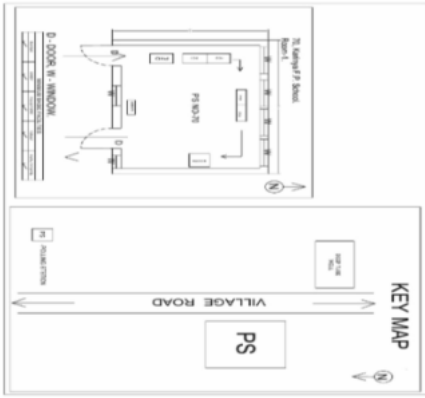

Nazri Naksha