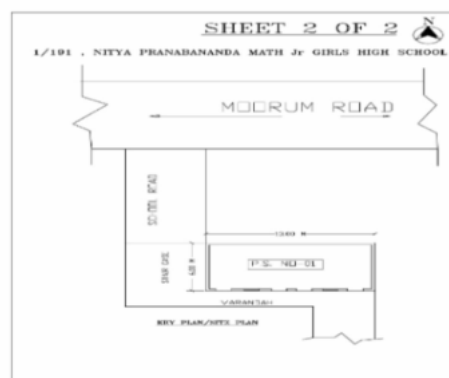

নির্বাচক নিবন্ধন আধিকারিকের স্বাক্ষর

Nazri Naksha

Google Map View

Polling Station Building Front View

Polling Station Front View

Cad View

Key MAP View

1 নাম : সৌভিক কবিরাজ পিতার নাম: রবীন্দ্র নাথ কবিরাজ বাড়ির নং : নং0056 বয়স : 23 লিঙ্গ : পুরুষ	NGB2349660 ফটো উপলব্ধ	2 নাম : মনোজ কুমার ঘোষ পিতার নাম: ভদ্রেশ্বর ঘোষ বাড়ির নং : n0255 বয়স : 27 লিঙ্গ : পুরুষ	NGB2114734 ফটো উপলব্ধ	3 নাম : সঞ্জীব কুমার চ্যাটার্জী পিতার নাম: মুকুল চ্যাটার্জী বাড়ির নং : n0001 বয়স : 52 লিঙ্গ : পুরুষ	NGB2259919 ফটো উপলব্ধ
4 নাম : চন্দনা চ্যাটার্জী স্বামীর নাম: বকুল চ্যাটার্জী বাড়ির নং : n0002 বয়স : 61 লিঙ্গ : মহিলা	NGB2599033 ফটো উপলব্ধ	5 নাম : বকুল চ্যাটার্জী পিতার নাম: বিমল চ্যাটার্জী বাড়ির নং : n0002 বয়স : 74 লিঙ্গ : পুরুষ	NGB2599025 ফটো উপলব্ধ	6 নাম : সপ্তীতি চ্যাটার্জী স্বামীর নাম: সঞ্জীব চ্যাটার্জী বাড়ির নং : n0001 বয়স : 43 লিঙ্গ : মহিলা	NGB1415058 ফটো উপলব্ধ
7 নাম : অনল কুমার চ্যাটার্জী পিতার নাম: বকুল কুমার চ্যাটার্জী বাড়ির নং : n0002 বয়স : 37 লিঙ্গ : পুরুষ	LCX2165199 ফটো উপলব্ধ	8 নাম : কৌশিক দাস পিতার নাম: সুজয় দাস বাড়ির নং : নং0117 বয়স : 26 লিঙ্গ : পুরুষ	NGB2348167 ফটো উপলব্ধ	9 নাম : রিস্পা দাস স্বামীর নাম: অভিজিৎ দাস বাড়ির নং : নং201 বয়স : 23 লিঙ্গ : মহিলা	NGB2348134 ফটো উপলব্ধ
10 নাম : পূজা নায়েক স্বামীর নাম: রবীন্দ্র নাথ নায়েক বাড়ির নং : 010 বয়স : 29 লিঙ্গ : মহিলা	NGB2247203 ফটো উপলব্ধ	11 নাম : সঞ্জিত টুডু পিতার নাম: সুনীল টুডু বাড়ির নং : এন0000 বয়স : 35 লিঙ্গ : পুরুষ	NGB1415082 ফটো উপলব্ধ	12 নাম : কবিতা নায়েক স্বামীর নাম: অমর নায়েক বাড়ির নং : এন০০১৪ বয়স : 38 লিঙ্গ : মহিলা	RVU1665280 ফটো উপলব্ধ
13 নাম : প্রতীমা নায়েক স্বামীর নাম: বিপীন নায়েক বাড়ির নং : n0004 বয়স : 36 লিঙ্গ : মহিলা	NGB1291574 ফটো উপলব্ধ	14 নাম : অমিত নায়েক পিতার নাম: তপন নায়েক বাড়ির নং : দেবীপুর বয়স : 31 লিঙ্গ : পুরুষ	NGB1900109 ফটো উপলব্ধ	15 নাম : মিলন নায়েক পিতার নাম: কাশীনাথ নায়েক বাড়ির নং : এন00136 বয়স : 27 লিঙ্গ : পুরুষ	NGB2361632 ফটো উপলব্ধ
16 নাম : রীতা নায়েক স্বামীর নাম: অভিজিত নায়েক বাড়ির নং : এন0003 বয়স : 28 লিঙ্গ : মহিলা	UHG2060978 ফটো উপলব্ধ	17 নাম : শান্তানু নায়েক পিতার নাম: সুশান্ত নায়েক বাড়ির নং : এন011 বয়স : 21 লিঙ্গ : পুরুষ	NGB2499580 ফটো উপলব্ধ	18 নাম : মানসী নায়েক পিতার নাম: অজয় নায়েক বাড়ির নং : নং0066 বয়স : 23 লিঙ্গ : মহিলা	NGB2349900 ফটো উপলব্ধ
19 নাম : বৈশাখী দাস পিতার নাম: বৈদ্যনাথ দাস বাড়ির নং : নং012 বয়স : 27 লিঙ্গ : মহিলা	NGB2348027 ফটো উপলব্ধ	20 নাম : লক্ষী নায়েক পিতার নাম: বরুণ নায়েক বাড়ির নং : এন0006 বয়স : 23 লিঙ্গ : মহিলা	NGB2361665 ফটো উপলব্ধ	21 নাম : তিনা নায়েক স্বামীর নাম: সুব্রত নায়েক বাড়ির নং : এন0020 বয়স : 28 লিঙ্গ : মহিলা	NGB2361707 ফটো উপলব্ধ
22 নাম : দোয়েল নায়েক পিতার নাম: উত্তম নায়েক বাড়ির নং : এন0024 বয়স : 23 লিঙ্গ : মহিলা	NGB2361723 ফটো উপলব্ধ	23 নাম : অরুণ নায়েক পিতার নাম: অজয় নায়েক বাড়ির নং : এন0027 বয়স : 24 লিঙ্গ : পুরুষ	NGB2361640 ফটো উপলব্ধ	24 নাম : মিতা নায়েক স্বামীর নাম: সুকুমার নায়েক বাড়ির নং : এন0012 বয়স : 40 লিঙ্গ : মহিলা	NGB2361681 ফটো উপলব্ধ
25 নাম : বিজলী নায়েক স্বামীর নাম: নব নায়েক বাড়ির নং : n0006 বয়স : 52 লিঙ্গ : মহিলা	NGB2576080 ফটো উপলব্ধ	26 নাম : দীপক নায়েক পিতার নাম: দিলীপ নায়েক বাড়ির নং : n0009 বয়স : 27 লিঙ্গ : পুরুষ	NGB1996677 ফটো উপলব্ধ	27 নাম : রবীন্দ্রনাথ নায়েক পিতার নাম: বাসুদেব নায়েক বাড়ির নং : n0010 বয়স : 43 লিঙ্গ : পুরুষ	NGB1996792 ফটো উপলব্ধ
28 নাম : পলাশ নায়েক পিতার নাম: তরুণ নায়েক বাড়ির নং : n0012 বয়স : 30 লিঙ্গ : পুরুষ	NGB1996800 ফটো উপলব্ধ	29 নাম : পলাশ নায়েক পিতার নাম: অজয় নায়েক বাড়ির নং : n0220 বয়স : 28 লিঙ্গ : পুরুষ	NGB2102523 ফটো উপলব্ধ	30 নাম : মৌসুমী নায়েক স্বামীর নাম: রাজ নায়েক বাড়ির নং : n0226 বয়স : 30 লিঙ্গ : মহিলা	NGB2102606 ফটো উপলব্ধ